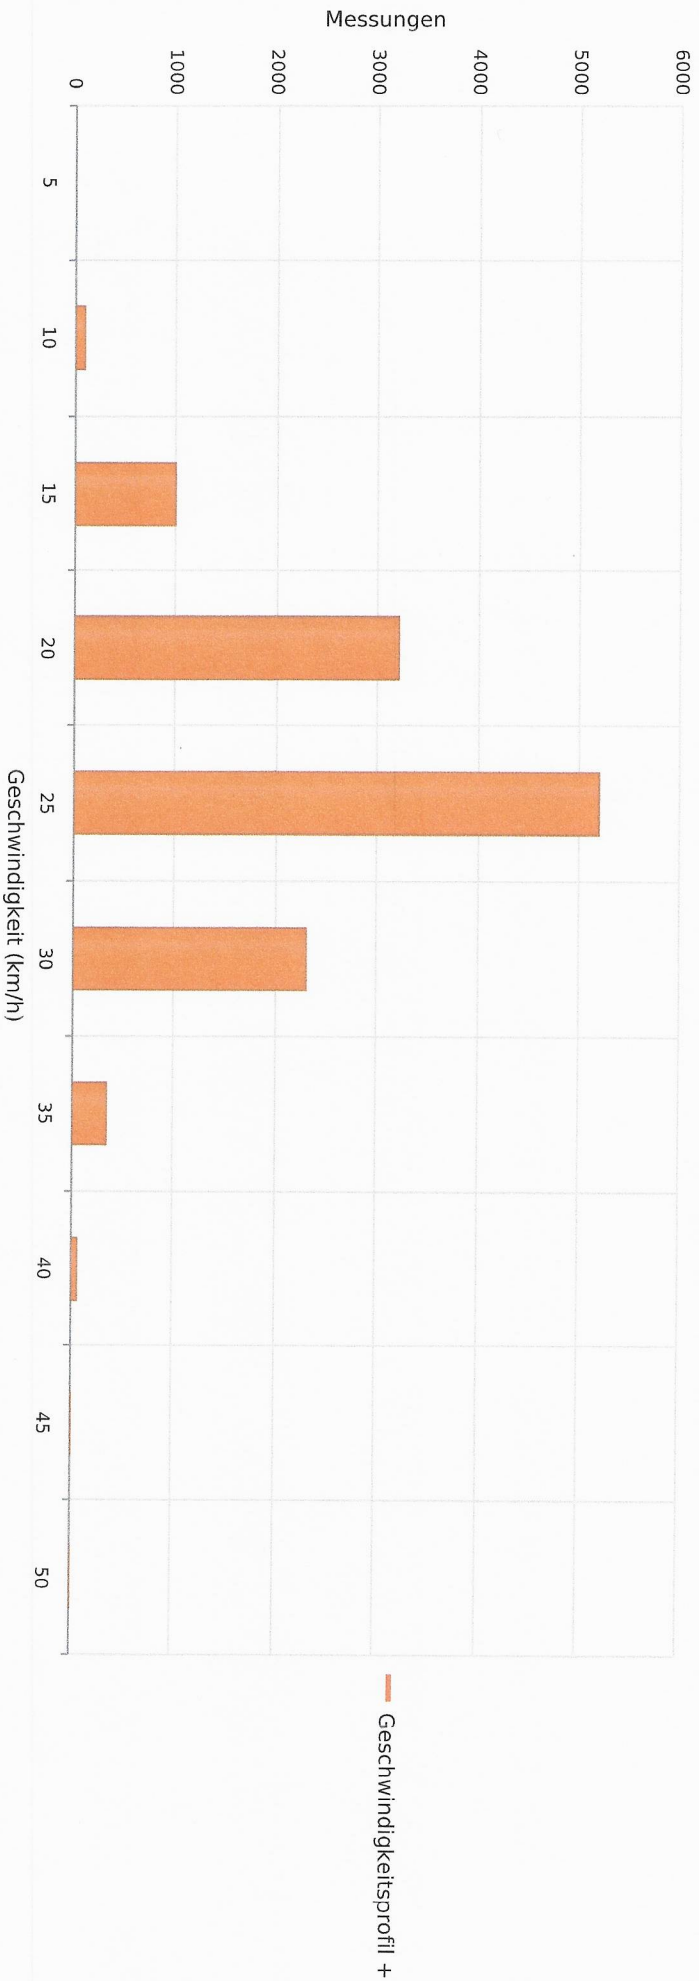

Frankfurter Straße 8h FR Ratschänke..., 30.. km/h Beschränkung
Anzahl der Messwerte vs. Geschwindigkeit

Statistik

Mittwoch, 17. April 2024, 10:00 Uhr bis Montag, 29. April 2024, 10:00 Uhr

Messungen 12195
 Durchschnittsgeschwindigkeit Vd 22 km/h
 85% der Fahrzeuge fahren langsamer oder maximal V85 27 km/h
 Maximalgeschwindigkeit Vmax 46 km/h