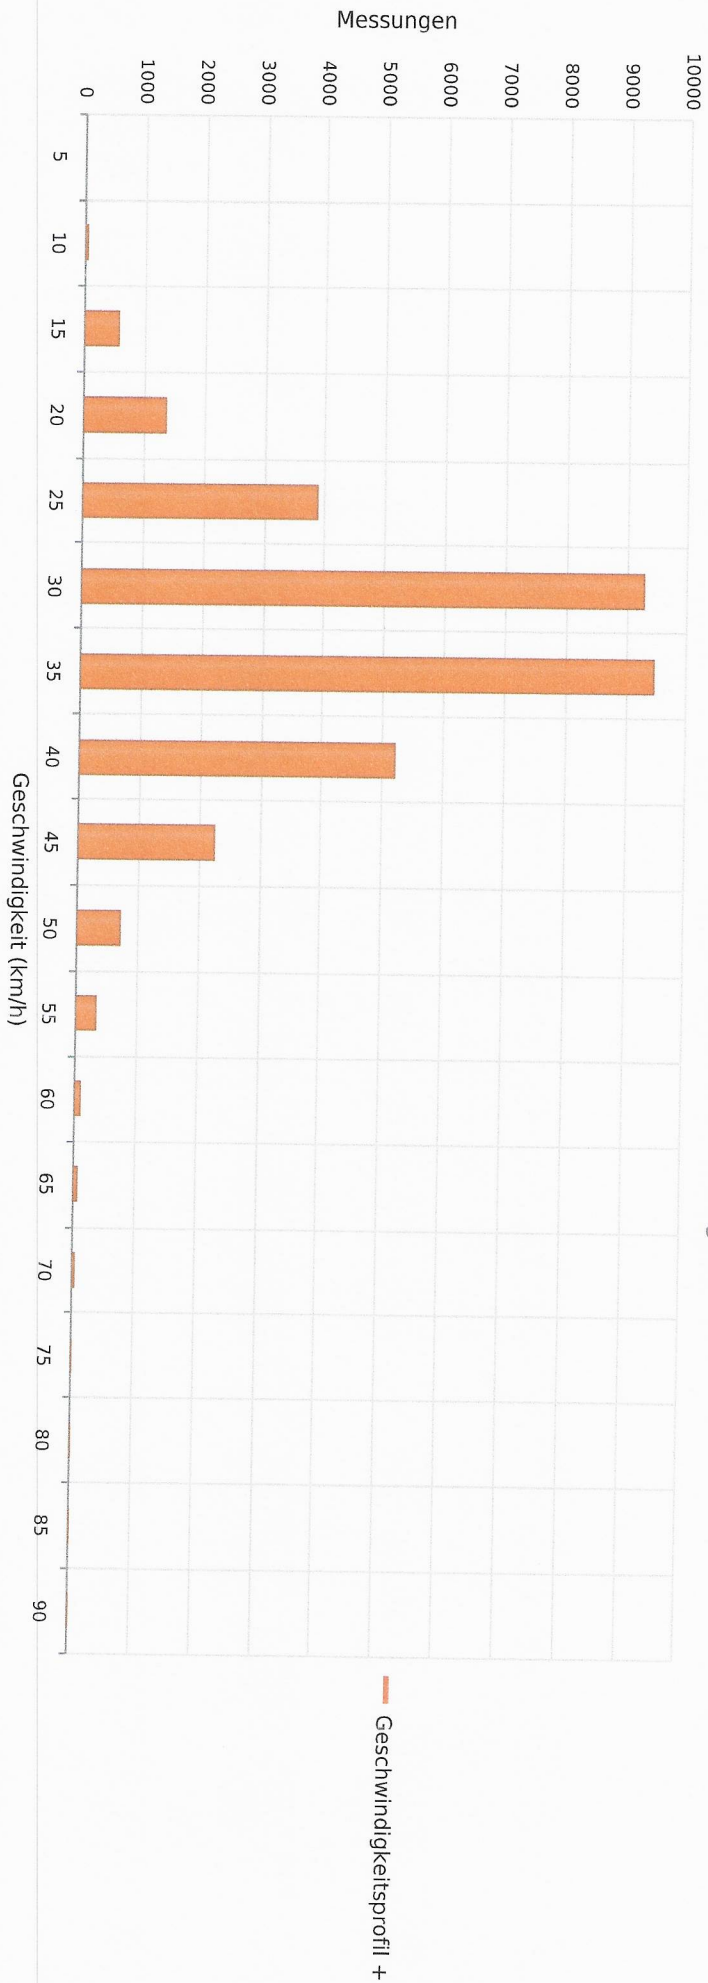

Dieselstr. Kiga... Fahrtrichtung Rathaus... 30. km/h Beschränkung  
Anzahl der Messwerte vs. Geschwindigkeit

### Statistik

Dienstag, 16. April 2024, 12:00 Uhr bis Montag, 29. April 2024, 13:00 Uhr

Messungen 33245  
 Durchschnittsgeschwindigkeit Vd 32 km/h  
 85% der Fahrzeuge fahren langsamer oder maximal V85 39 km/h  
 Maximalgeschwindigkeit Vmax 90 km/h