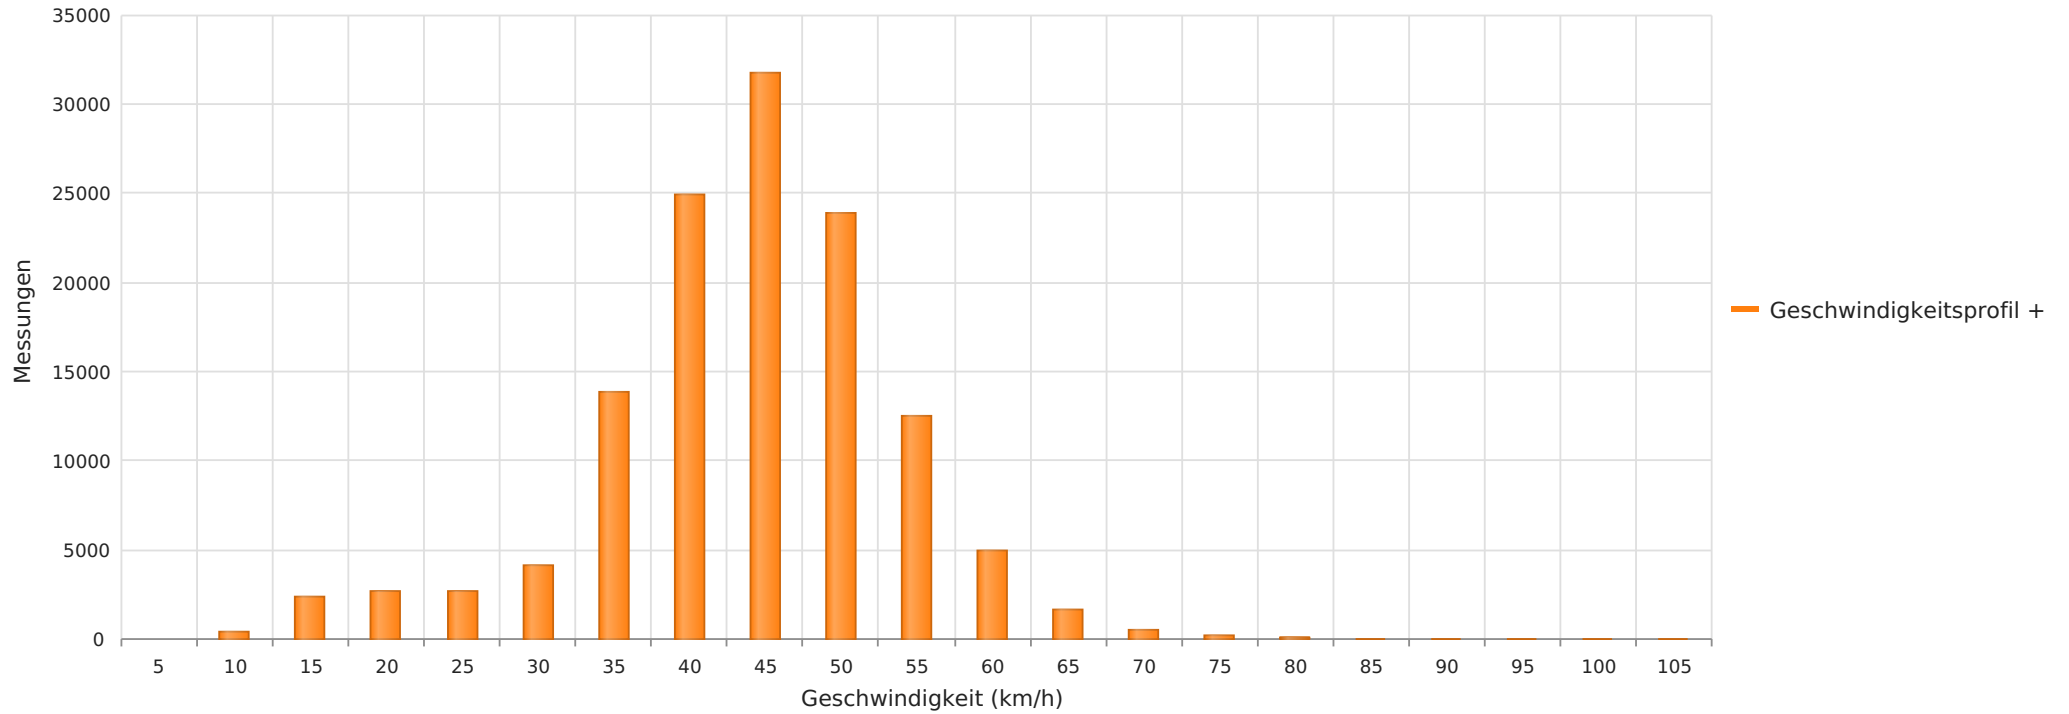

Ilbenstädter Straße .Ri.Ortsmitte ..., .. 50km/h Beschränkung
Anzahl der Messwerte vs. Geschwindigkeit

Statistik

Dienstag, 16. April 2024, 10:00 Uhr bis Mittwoch, 5. Juni 2024, 12:00 Uhr

Messungen		126665
Durchschnittsgeschwindigkeit	Vd	42 km/h
85% der Fahrzeuge fahren langsamer oder maximal	V85	51 km/h
Maximalgeschwindigkeit	Vmax	102 km/h