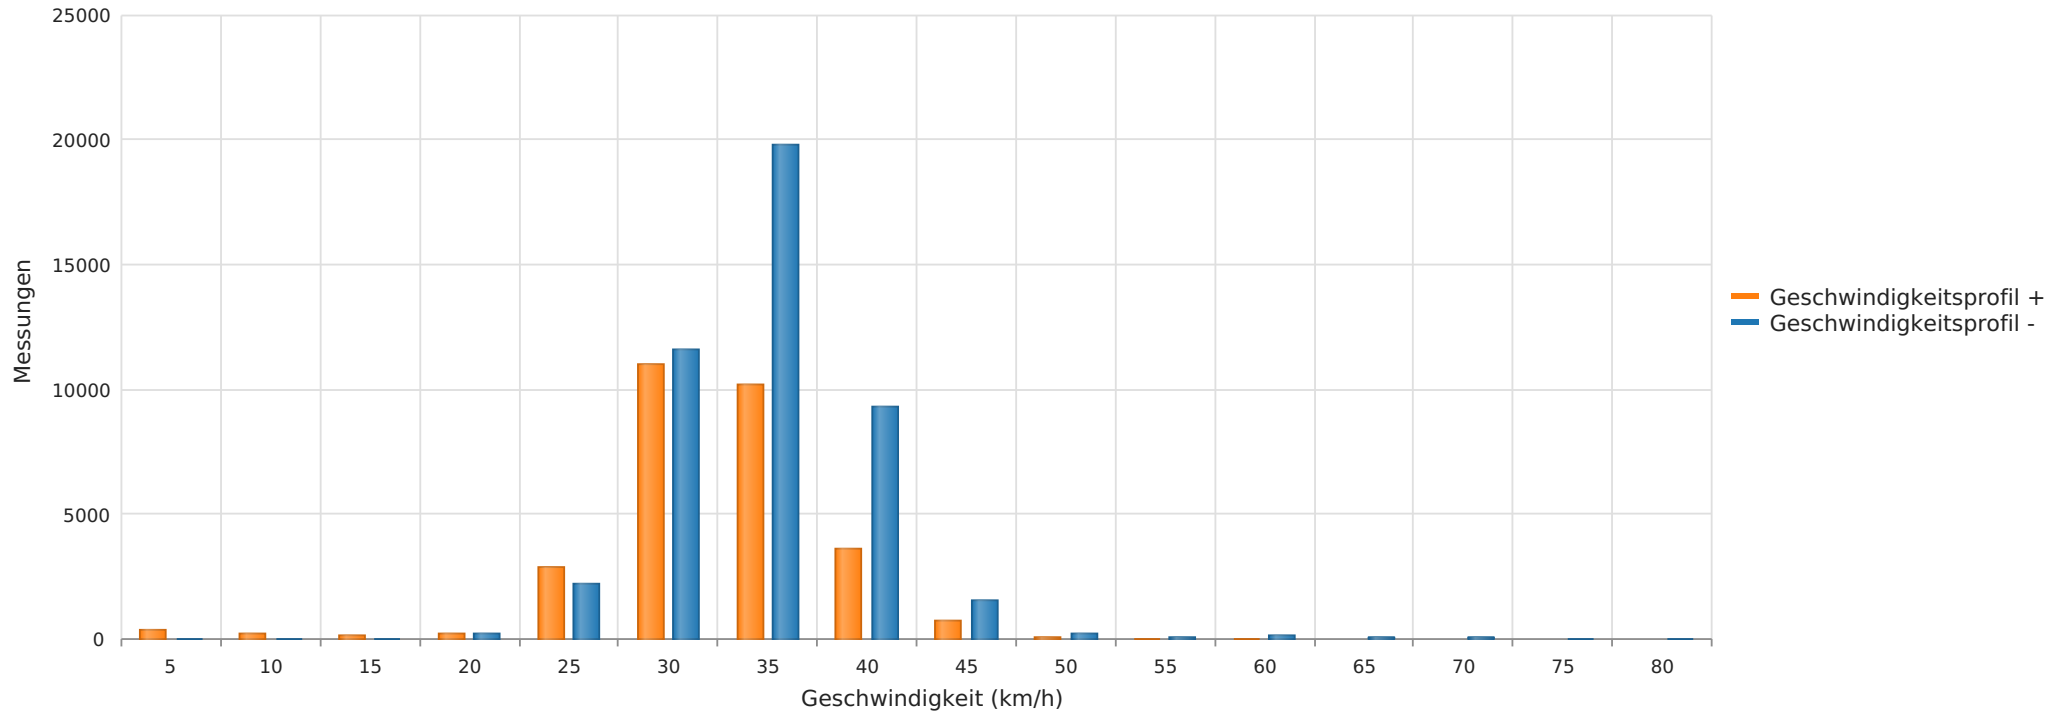

Hauptstraße 114, FR OM, 30 km/h Beschränkung
Anzahl der Messwerte vs. Geschwindigkeit

Statistik

Mittwoch, 30. Oktober 2024, 10:00 Uhr bis Dienstag, 3. Dezember 2024, 12:00 Uhr

Messungen		74927
Durchschnittsgeschwindigkeit	Vd	32 km/h
85% der Fahrzeuge fahren langsamer oder maximal	V85	37 km/h
Maximalgeschwindigkeit	Vmax	78 km/h