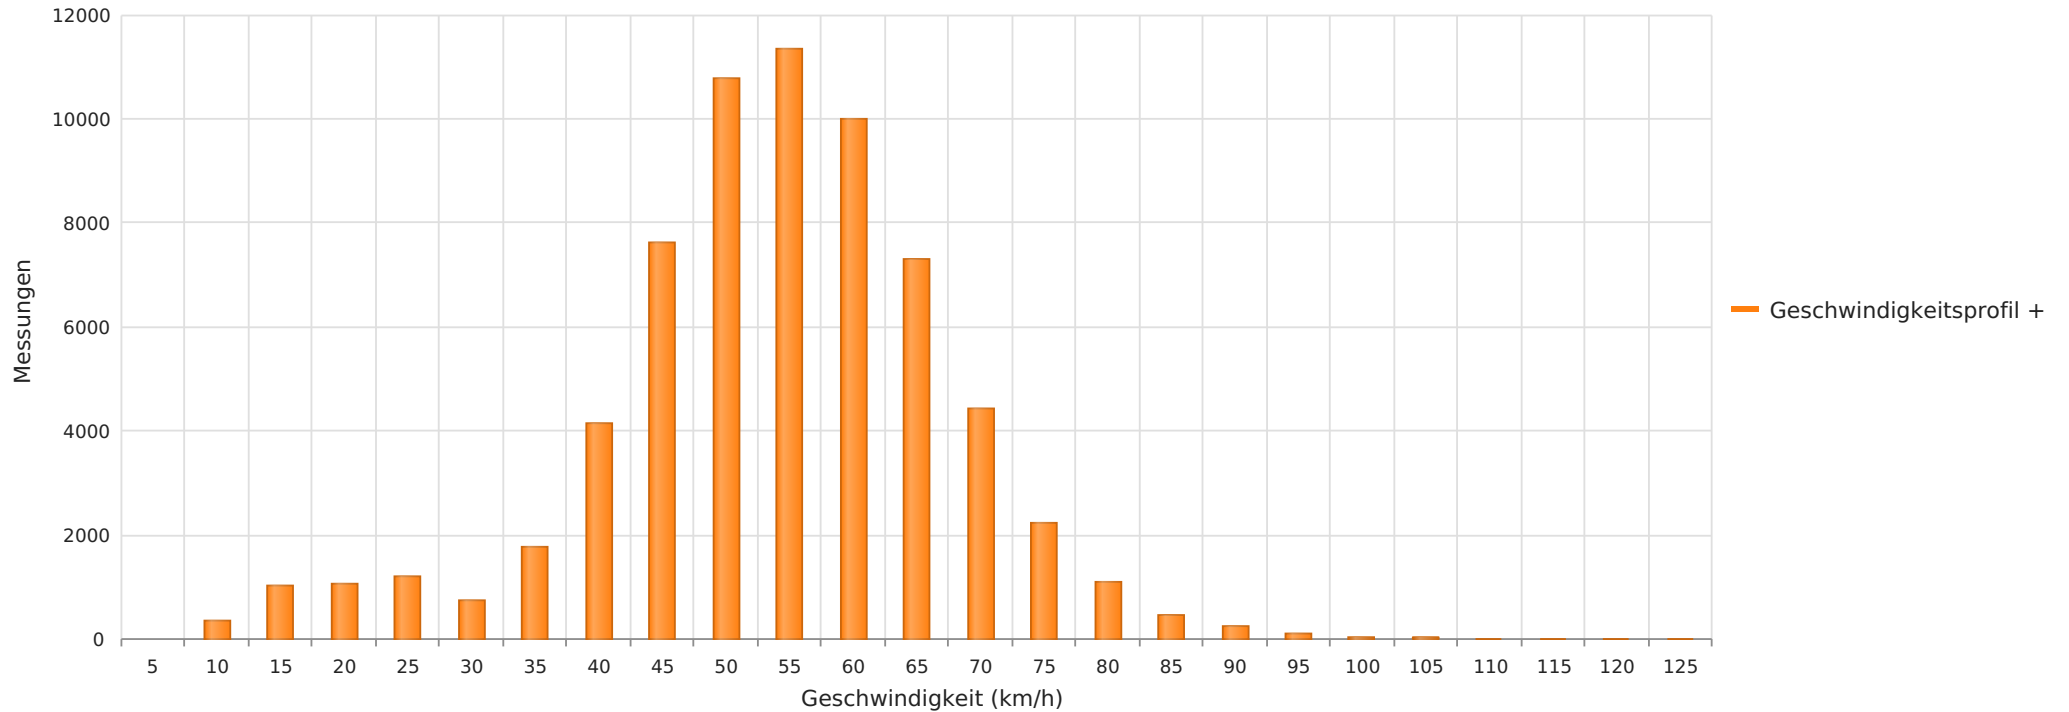

Gronauer Weg geg. 31 .Ri.Ortsmitte ..., .. 50km/h Beschränkung
Anzahl der Messwerte vs. Geschwindigkeit

Statistik

Dienstag, 16. April 2024, 07:00 Uhr bis Mittwoch, 5. Juni 2024, 10:00 Uhr

Messungen		66040
Durchschnittsgeschwindigkeit	Vd	52 km/h
85% der Fahrzeuge fahren langsamer oder maximal	V85	64 km/h
Maximalgeschwindigkeit	Vmax	124 km/h