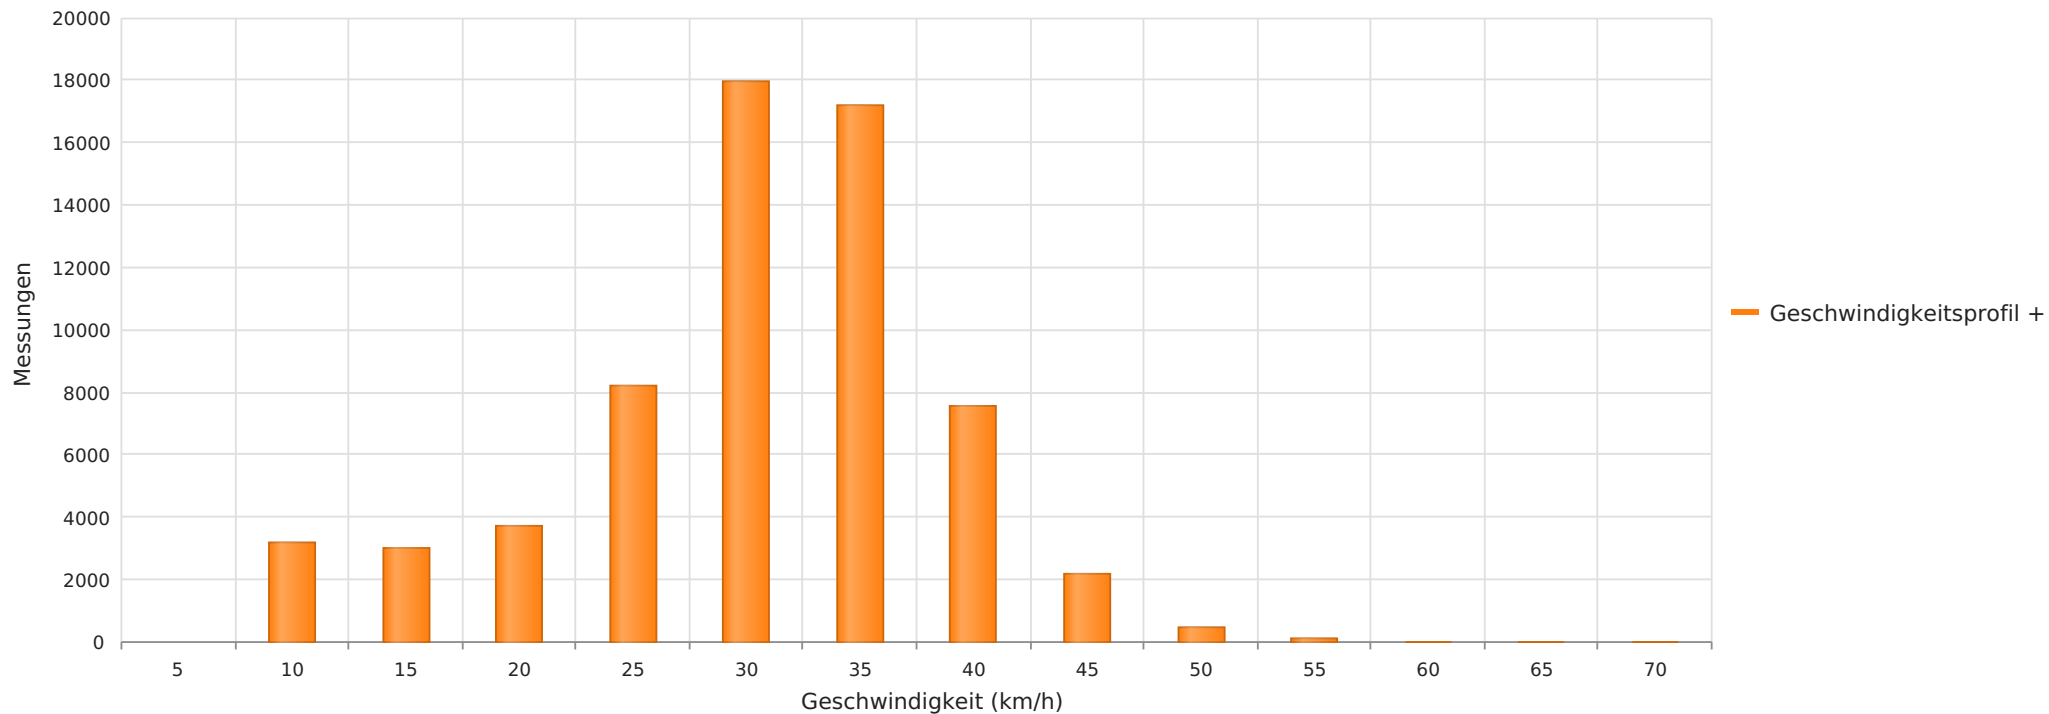

Lindenweg 18 ..., Fahrtrichtung ...Selzerbachweg, .30 km/h Beschränkung
Anzahl der Messwerte vs. Geschwindigkeit

Statistik

Donnerstag, 18. Juli 2024, 09:00 Uhr bis Freitag, 11. Oktober 2024, 11:00 Uhr

Messungen		63627
Durchschnittsgeschwindigkeit	Vd	28 km/h
85% der Fahrzeuge fahren langsamer oder maximal	V85	36 km/h
Maximalgeschwindigkeit	Vmax	68 km/h