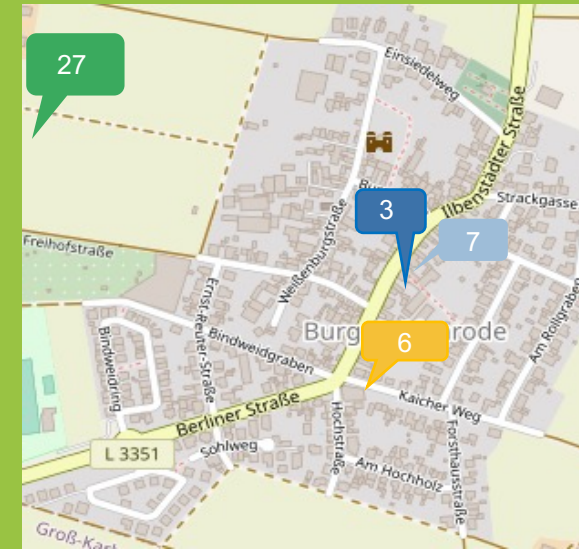

Nachhaltiger Stadtplan für

Groß- & Klein-Karben

Kloppenheim

Burg-Gräfenrode

Rendel

Industrie-
gebiet

Okarben

Petterweil

Idee und Hintergrund

Die Idee für einen nachhaltigen Stadtplan entstand bei einem Treffen der Nachhaltigkeits-AG des MüZe Karben. Das MüZe hat diese Idee - als Projekt im Rahmen von „Aufholen nach Corona“ - zusammen mit einer Lehrerin und Schülerinnen und Schülern der Karbener Kurt-Schumacher-Schule umgesetzt, Unterstützung erhielten wir dabei auch von der Stadt Karben.

Der Nachhaltige Stadtplan zeigt gebündelt die Fülle der Möglichkeiten auf - Geschäfte und Orte, die z.B. biologische, fair gehandelte, nachhaltige oder regionale Produkte anbieten sowie Anlaufstellen für Reparaturen, das Teilen und Tauschen sowie "To good to go". Er soll den Karbener Bürger*innen aufzeigen, welche Möglichkeiten es in Karben gibt, wenn man sein Leben etwas nachhaltiger gestalten möchte.

To good to go

1. Bäcker Kröger's
2. Bäckerei Künkel
3. Hinnerbäcker
4. Metzgerei Wörner
5. REWE Fuchs
6. tegut