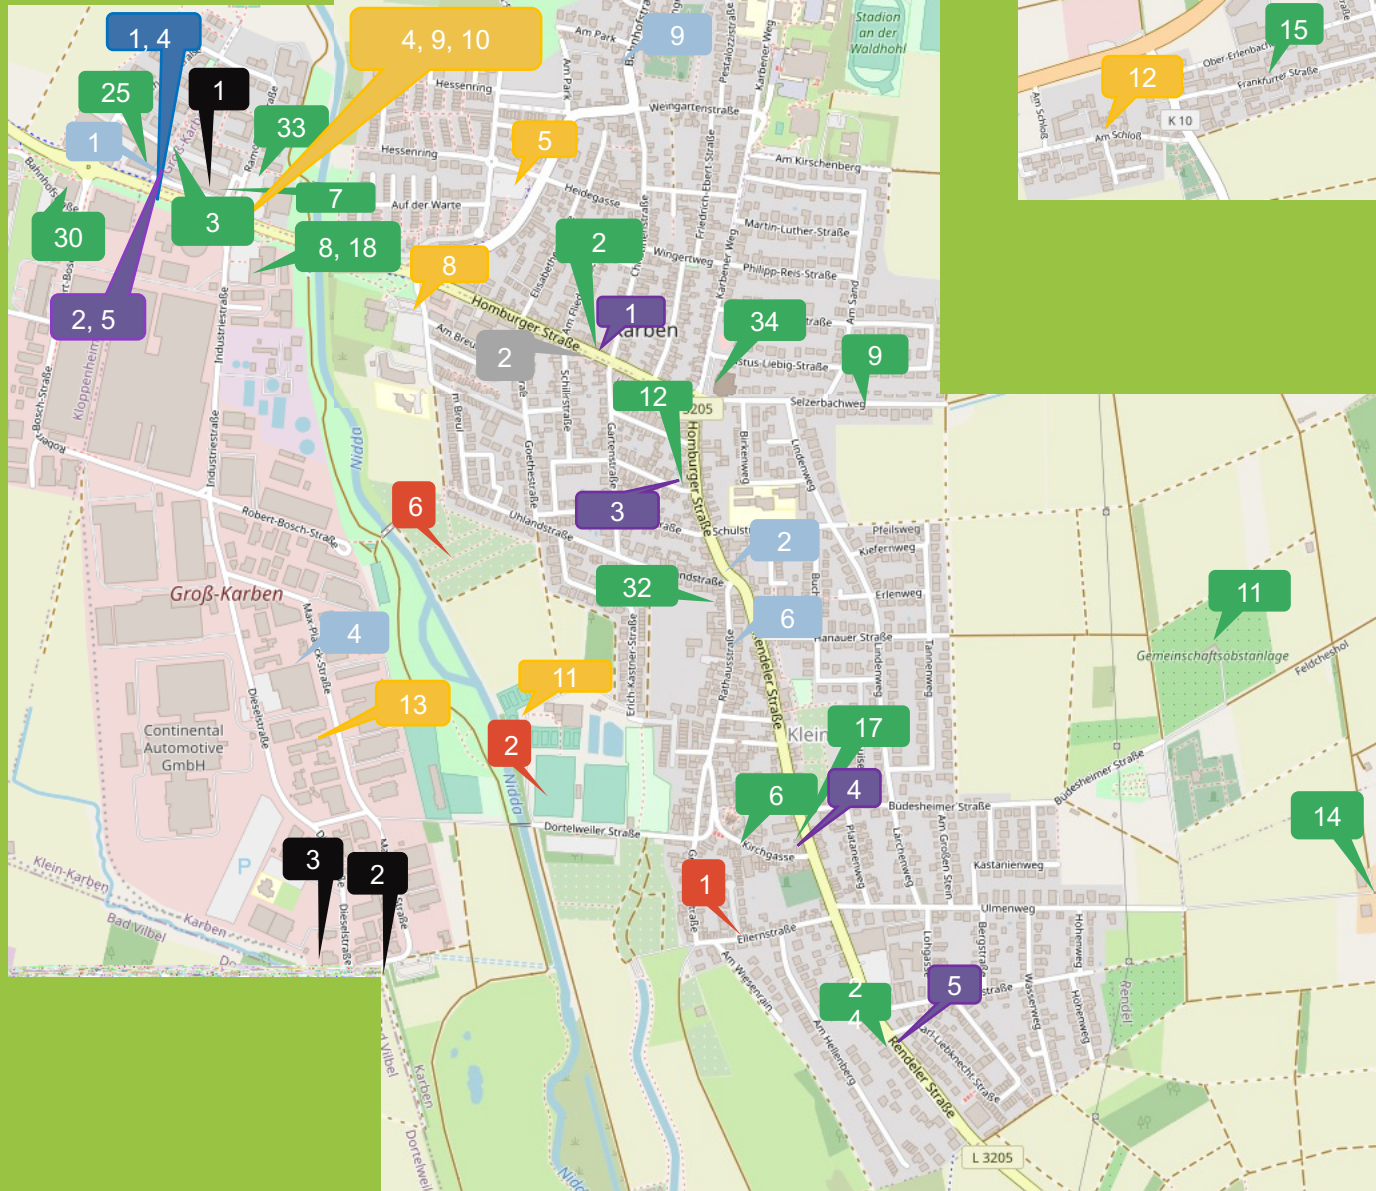

Nachhaltiger Stadtplan für

Groß- & Klein-Karben

Kloppenheim

Burg-Gräfenrode

Rendel

Industrie-
gebiet

Okarben

Petterweil

Idee und Hintergrund

Die Idee für einen nachhaltigen Stadtplan entstand bei einem Treffen der Nachhaltigkeits-AG des MüZe Karben. Das MüZe hat diese Idee - als Projekt im Rahmen von „Aufholen nach Corona“ - zusammen mit einer Lehrerin und Schülerinnen und Schülern der Karbener Kurt-Schumacher-Schule umgesetzt, Unterstützung erhielten wir dabei auch von der Stadt Karben.

Der Nachhaltige Stadtplan zeigt gebündelt die Fülle der Möglichkeiten auf - Geschäfte und Orte, die z.B. biologische, fair gehandelte, nachhaltige oder regionale Produkte anbieten sowie Anlaufstellen für Reparaturen, das Teilen und Tauschen sowie "To good to go". Er soll den Karbener Bürger*innen aufzeigen, welche Möglichkeiten es in Karben gibt, wenn man sein Leben etwas nachhaltiger gestalten möchte.

To good to go

1. Bäcker Kröger's
2. Bäckerei Künkel
3. Hinnerbäcker
4. Metzgerei Wörner
5. REWE Fuchs
6. tegut