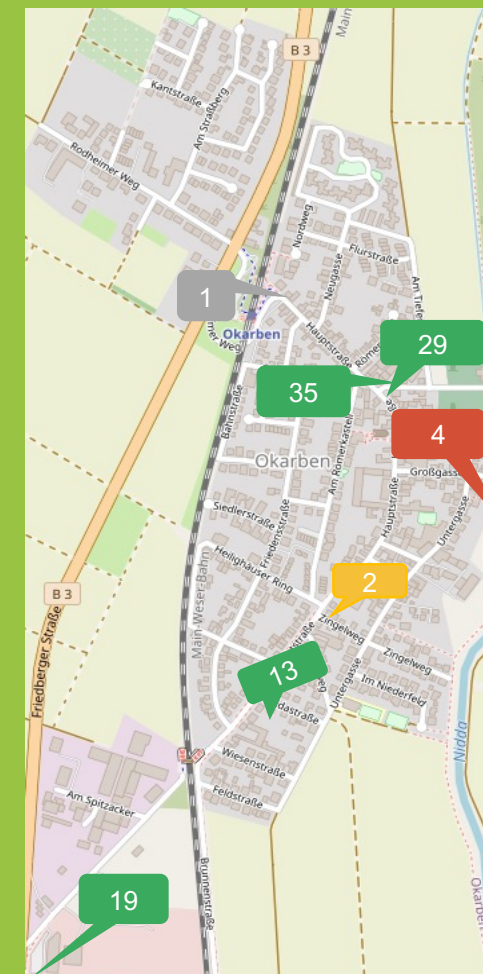

Nachhaltiger Stadtplan für

Groß- & Klein-Karben

Kloppenheim

Burg-Gräfenrode

Rendel

Industrie-
gebiet

Okarben

Petterweil

Idee und Hintergrund

Die Idee für einen nachhaltigen Stadtplan entstand bei einem Treffen der Nachhaltigkeits-AG des MüZe Karben. Das MüZe hat diese Idee - als Projekt im Rahmen von „Aufholen nach Corona“ - zusammen mit einer Lehrerin und Schülerinnen und Schülern der Karbener Kurt-Schumacher-Schule umgesetzt, Unterstützung erhielten wir dabei auch von der Stadt Karben.

Der Nachhaltige Stadtplan zeigt gebündelt die Fülle der Möglichkeiten auf - Geschäfte und Orte, die z.B. biologische, fair gehandelte, nachhaltige oder regionale Produkte anbieten sowie Anlaufstellen für Reparaturen, das Teilen und Tauschen sowie "To good to go". Er soll den Karbener Bürger*innen aufzeigen, welche Möglichkeiten es in Karben gibt, wenn man sein Leben etwas nachhaltiger gestalten möchte.