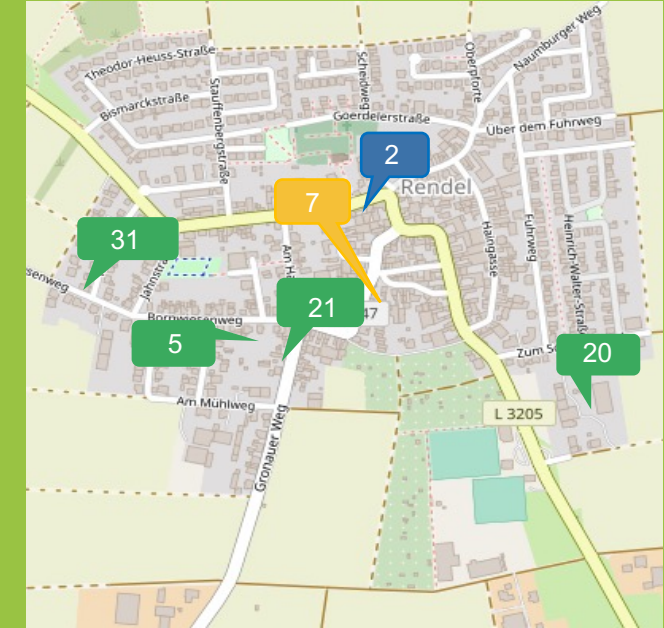

Nachhaltiger Stadtplan für

Groß- & Klein-Karben

Kloppenheim

Burg-Gräfenrode

Rendel

Industrie-
gebiet

Okarben

Petterweil

Idee und Hintergrund

Die Idee für einen nachhaltigen Stadtplan entstand bei einem Treffen der Nachhaltigkeits-AG des MüZe Karben. Das MüZe hat diese Idee - als Projekt im Rahmen von „Aufholen nach Corona“ - zusammen mit einer Lehrerin und Schülerinnen und Schülern der Karbener Kurt-Schumacher-Schule umgesetzt, Unterstützung erhielten wir dabei auch von der Stadt Karben.

Der Nachhaltige Stadtplan zeigt gebündelt die Fülle der Möglichkeiten auf - Geschäfte und Orte, die z.B. biologische, fair gehandelte, nachhaltige oder regionale Produkte anbieten sowie Anlaufstellen für Reparaturen, das Teilen und Tauschen sowie "To good to go". Er soll den Karbener Bürger*innen aufzeigen, welche Möglichkeiten es in Karben gibt, wenn man sein Leben etwas nachhaltiger gestalten möchte.

To good to go

1. Bäcker Kröger's
2. Bäckerei Künkel
3. Hinnerbäcker
4. Metzgerei Wörner
5. REWE Fuchs
6. tegut