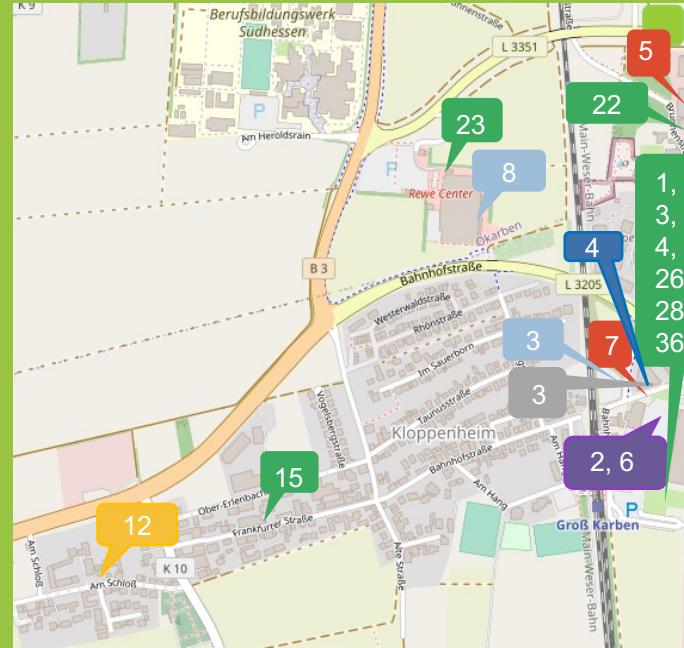

Nachhaltiger Stadtplan für

Groß- & Klein-Karben

Kloppenheim

Burg-Gräfenrode

Rendel

Industrie-
gebiet

Okarben

Petterweil

Idee und Hintergrund

Die Idee für einen nachhaltigen Stadtplan entstand bei einem Treffen der Nachhaltigkeits-AG des MüZe Karben. Das MüZe hat diese Idee - als Projekt im Rahmen von „Aufholen nach Corona“ - zusammen mit einer Lehrerin und Schülerinnen und Schülern der Karbener Kurt-Schumacher-Schule umgesetzt, Unterstützung erhielten wir dabei auch von der Stadt Karben.

Der Nachhaltige Stadtplan zeigt gebündelt die Fülle der Möglichkeiten auf - Geschäfte und Orte, die z.B. biologische, fair gehandelte, nachhaltige oder regionale Produkte anbieten sowie Anlaufstellen für Reparaturen, das Teilen und Tauschen sowie "To good to go". Er soll den Karbener Bürger*innen aufzeigen, welche Möglichkeiten es in Karben gibt, wenn man sein Leben etwas nachhaltiger gestalten möchte.

To good to go

1. Bäcker Kröger's
2. Bäckerei Künkel
3. Hinnerbäcker
4. Metzgerei Wörner
5. REWE Fuchs
6. tegut