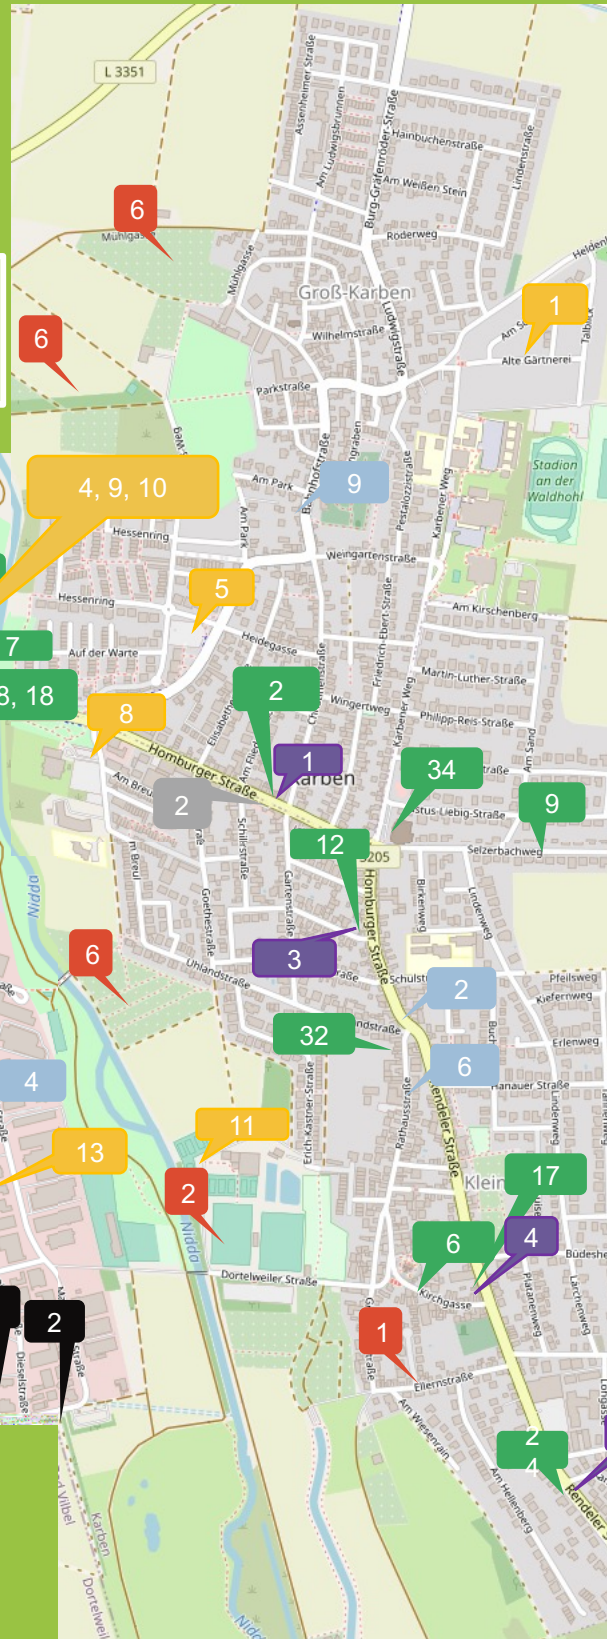

Nachhaltiger Stadtplan für

Groß- & Klein-Karben

Kloppenheim

Burg-Gräfenrode

Rendel

Industrie-
gebiet

Okarben

Petterweil

Idee und Hintergrund

Die Idee für einen nachhaltigen Stadtplan entstand bei einem Treffen der Nachhaltigkeits-AG des MüZe Karben. Das MüZe hat diese Idee - als Projekt im Rahmen von „Aufholen nach Corona“ - zusammen mit einer Lehrerin und Schülerinnen und Schülern der Karbener Kurt-Schumacher-Schule umgesetzt, Unterstützung erhielten wir dabei auch von der Stadt Karben.

Der Nachhaltige Stadtplan zeigt gebündelt die Fülle der Möglichkeiten auf - Geschäfte und Orte, die z.B. biologische, fair gehandelte, nachhaltige oder regionale Produkte anbieten sowie Anlaufstellen für Reparaturen, das Teilen und Tauschen sowie "To good to go". Er soll den Karbener Bürger*innen aufzeigen, welche Möglichkeiten es in Karben gibt, wenn man sein Leben etwas nachhaltiger gestalten möchte.

To good to go

1. Bäcker Kröger's
2. Bäckerei Künkel
3. Hinnerbäcker
4. Metzgerei Wörner
5. REWE Fuchs
6. tegut