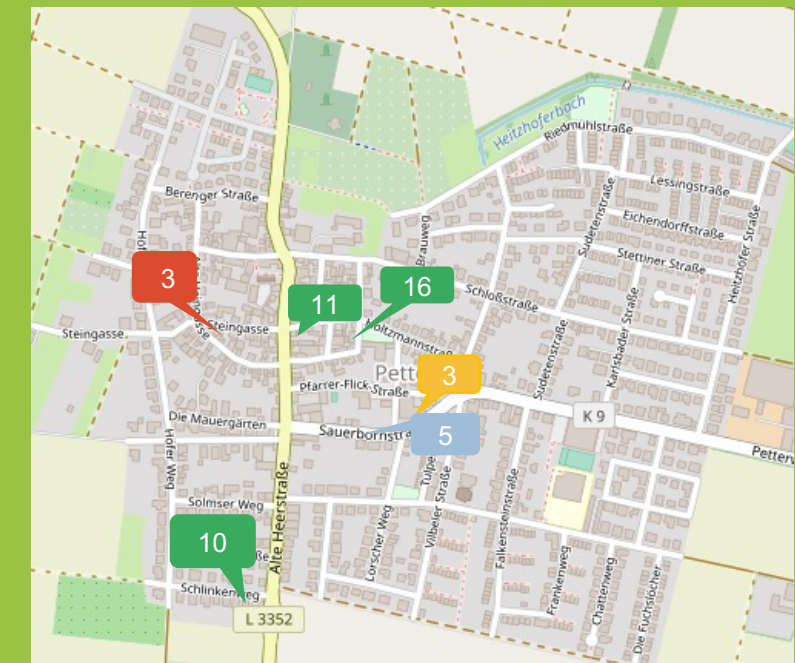

Nachhaltiger Stadtplan für

Groß- & Klein-Karben

Kloppenheim

Burg-Gräfenrode

Rendel

Industrie-
gebiet

Okarben

Petterweil

Idee und Hintergrund

Die Idee für einen nachhaltigen Stadtplan entstand bei einem Treffen der Nachhaltigkeits-AG des MüZe Karben. Das MüZe hat diese Idee - als Projekt im Rahmen von „Aufholen nach Corona“ - zusammen mit einer Lehrerin und Schülerinnen und Schülern der Karbener Kurt-Schumacher-Schule umgesetzt, Unterstützung erhielten wir dabei auch von der Stadt Karben.

Der Nachhaltige Stadtplan zeigt gebündelt die Fülle der Möglichkeiten auf - Geschäfte und Orte, die z.B. biologische, fair gehandelte, nachhaltige oder regionale Produkte anbieten sowie Anlaufstellen für Reparaturen, das Teilen und Tauschen sowie "To good to go". Er soll den Karbener Bürger*innen aufzeigen, welche Möglichkeiten es in Karben gibt, wenn man sein Leben etwas nachhaltiger gestalten möchte.

To good to go

1. Bäcker Kröger's
2. Bäckerei Künkel
3. Hinnerbäcker
4. Metzgerei Wörner
5. REWE Fuchs
6. tegut