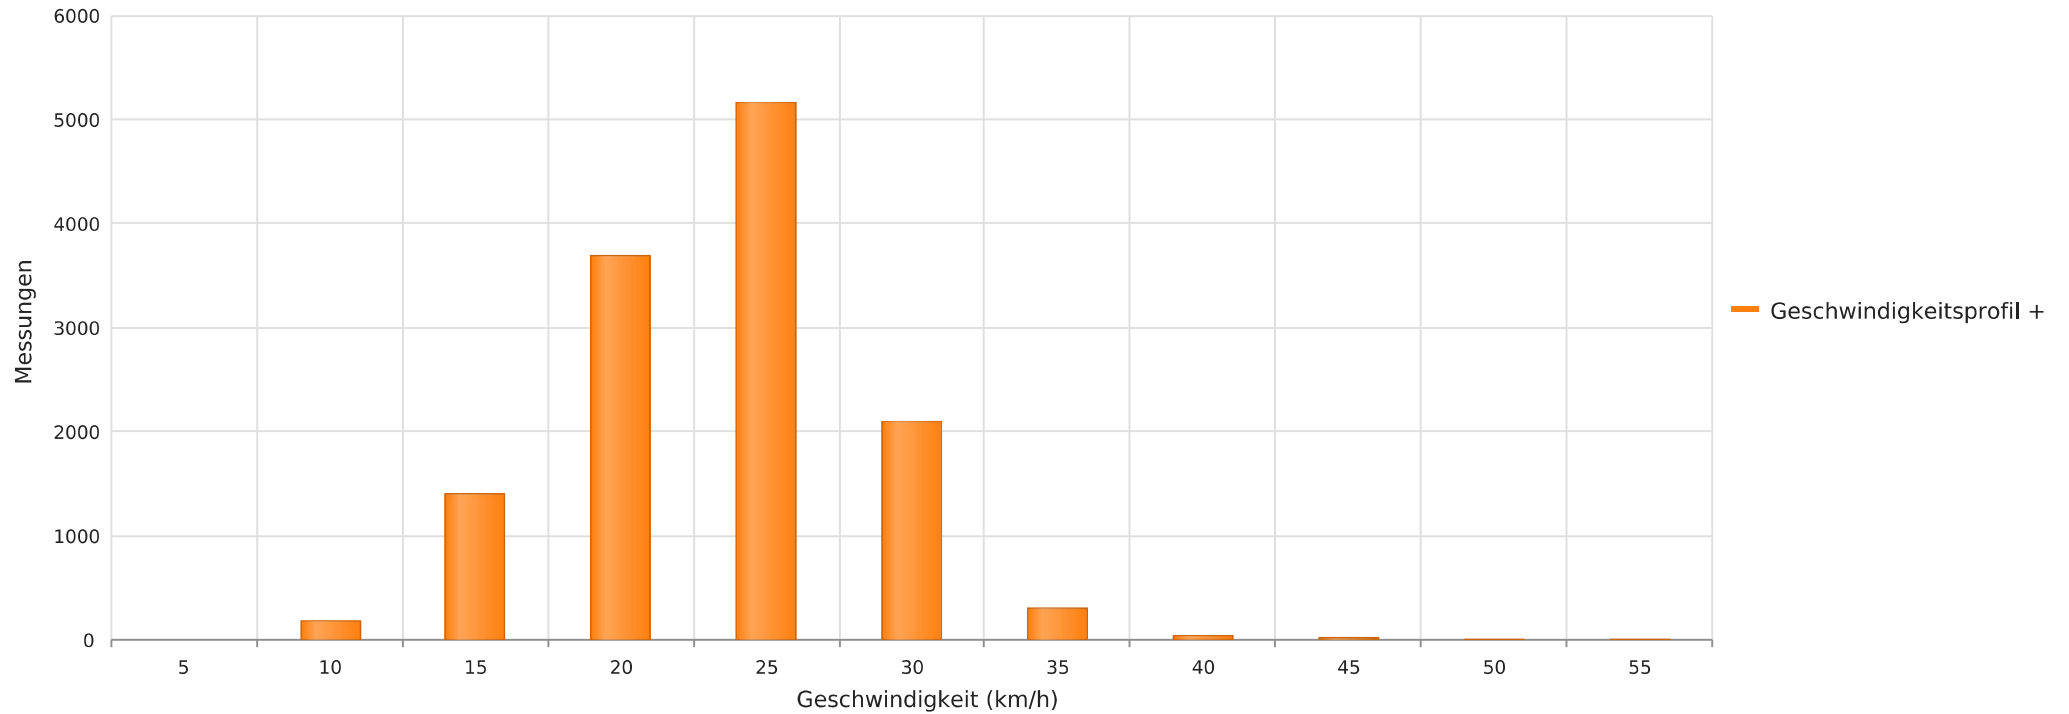

Frankfurter Straße 8a ., Fahrtrichtung OM..., 30.. km/h Beschränkung
Anzahl der Messwerte vs. Geschwindigkeit

Statistik

Montag, 29. April 2024, 09:00 Uhr bis Sonntag, 12. Mai 2024, 12:00 Uhr

Messungen		12868
Durchschnittsgeschwindigkeit	Vd	21 km/h
85% der Fahrzeuge fahren langsamer oder maximal	V85	26 km/h
Maximalgeschwindigkeit	Vmax	53 km/h