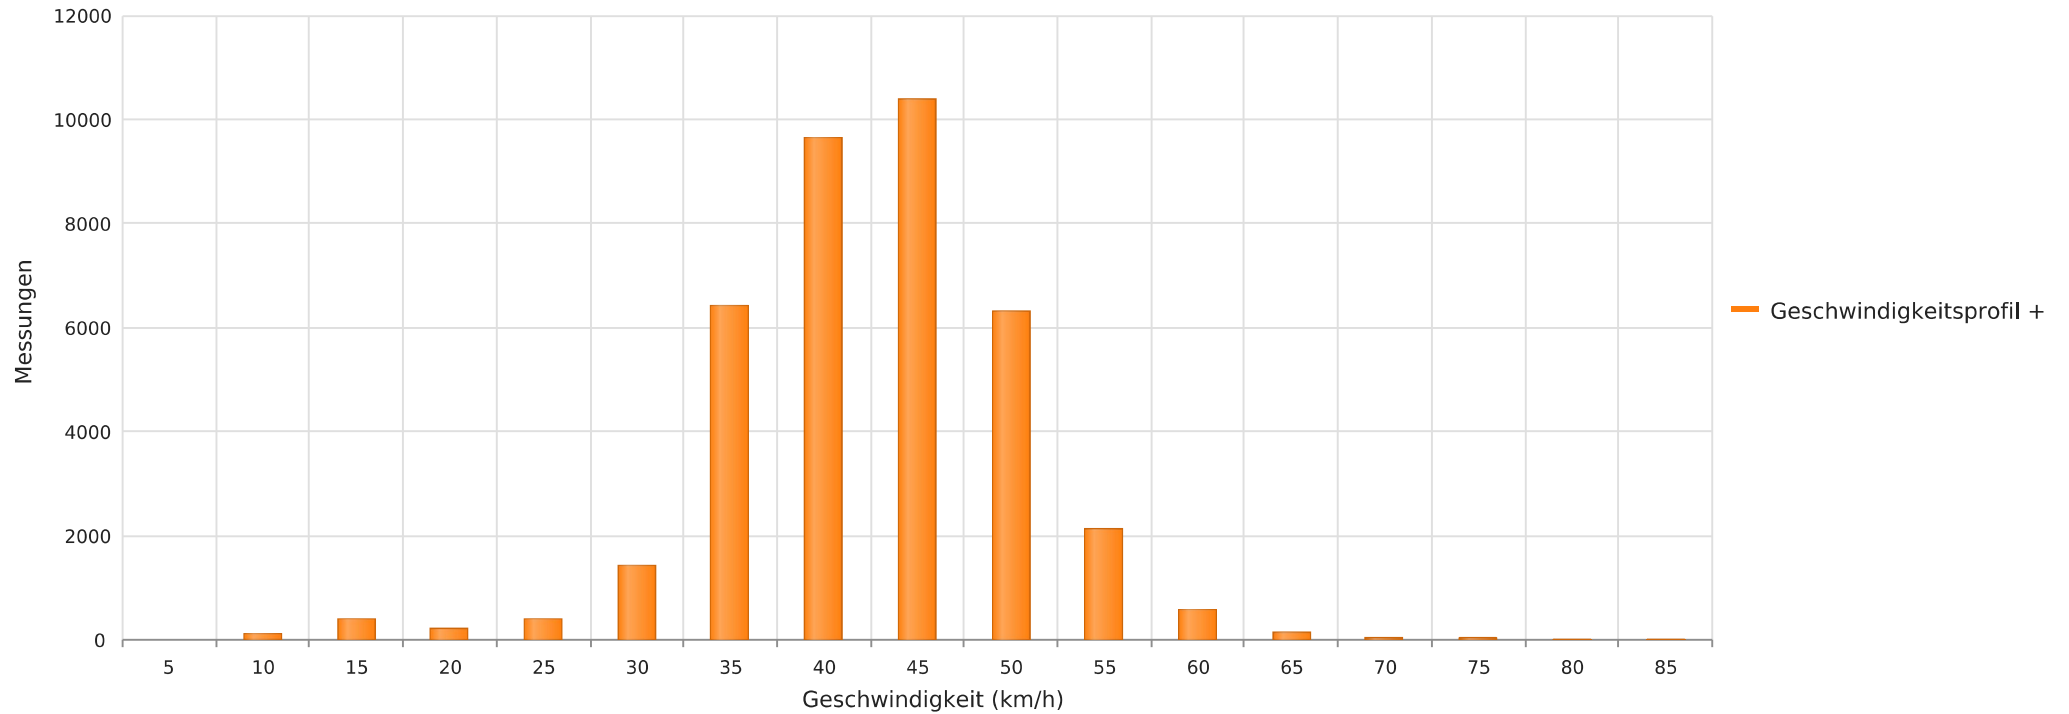

Alte Heerstraße 38 ..., Fahrtrichtung OM..., 50.. km/h Beschränkung  
Anzahl der Messwerte vs. Geschwindigkeit

## Statistik

**Dienstag, 2. Juli 2024, 11:00 Uhr bis Donnerstag, 18. Juli 2024, 12:00 Uhr**

Messungen		38166
Durchschnittsgeschwindigkeit	Vd	40 km/h
85% der Fahrzeuge fahren langsamer oder maximal	V85	48 km/h
Maximalgeschwindigkeit	Vmax	85 km/h