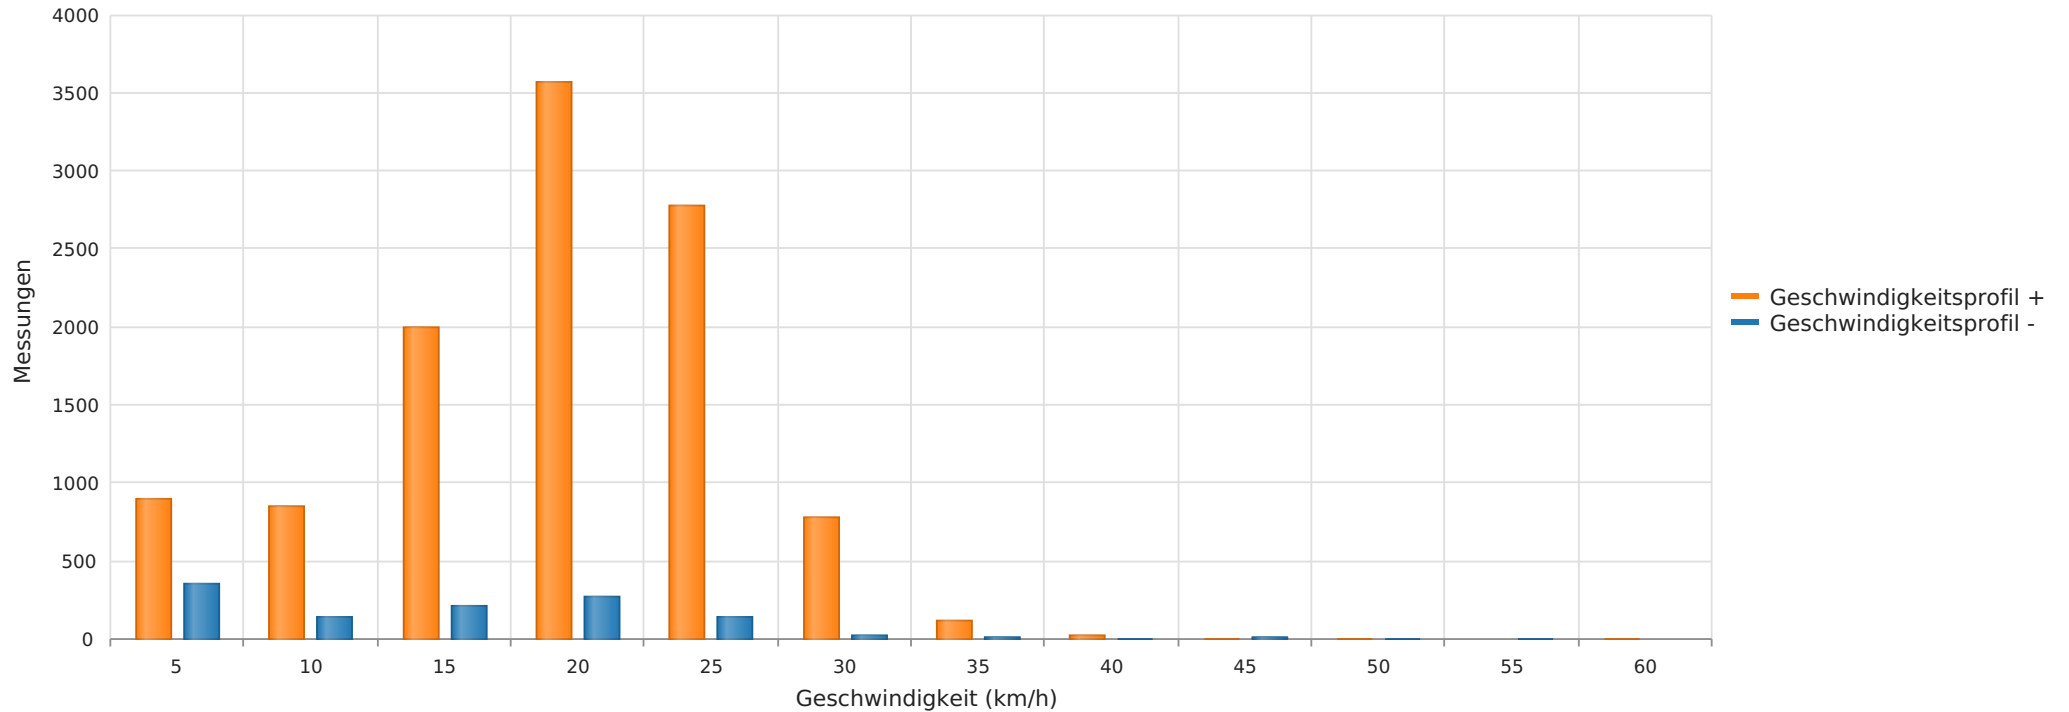

Pestalozzistraße , FR Weingartenstraße, 30 km/h Beschränkung
Anzahl der Messwerte vs. Geschwindigkeit

Statistik

Mittwoch, 30. Oktober 2024, 12:00 Uhr bis Dienstag, 3. Dezember 2024, 10:00 Uhr

Messungen	12200
Durchschnittsgeschwindigkeit	Vd 17 km/h
85% der Fahrzeuge fahren langsamer oder maximal	V85 23 km/h
Maximalgeschwindigkeit	Vmax 58 km/h