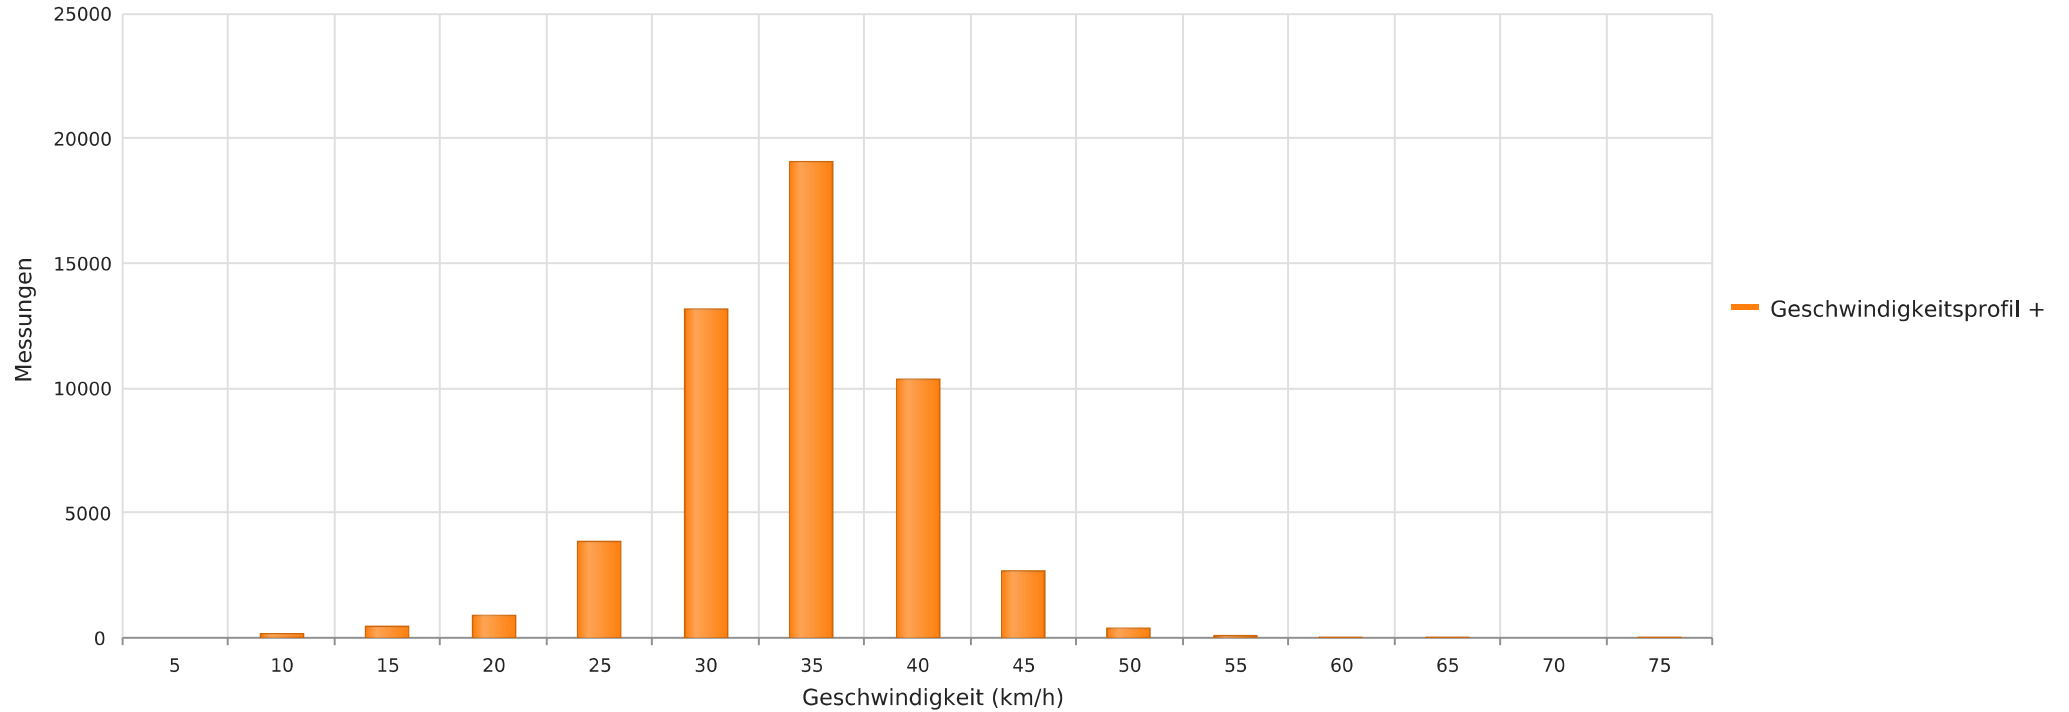

Klein-Karbener Straße, Fahrtrichtung OM..., 30.. km/h Beschränkung
Anzahl der Messwerte vs. Geschwindigkeit

Statistik

Donnerstag, 27. Juni 2024, 09:00 Uhr bis Donnerstag, 18. Juli 2024, 11:00 Uhr

Messungen		50937
Durchschnittsgeschwindigkeit	Vd	32 km/h
85% der Fahrzeuge fahren langsamer oder maximal	V85	38 km/h
Maximalgeschwindigkeit	Vmax	71 km/h