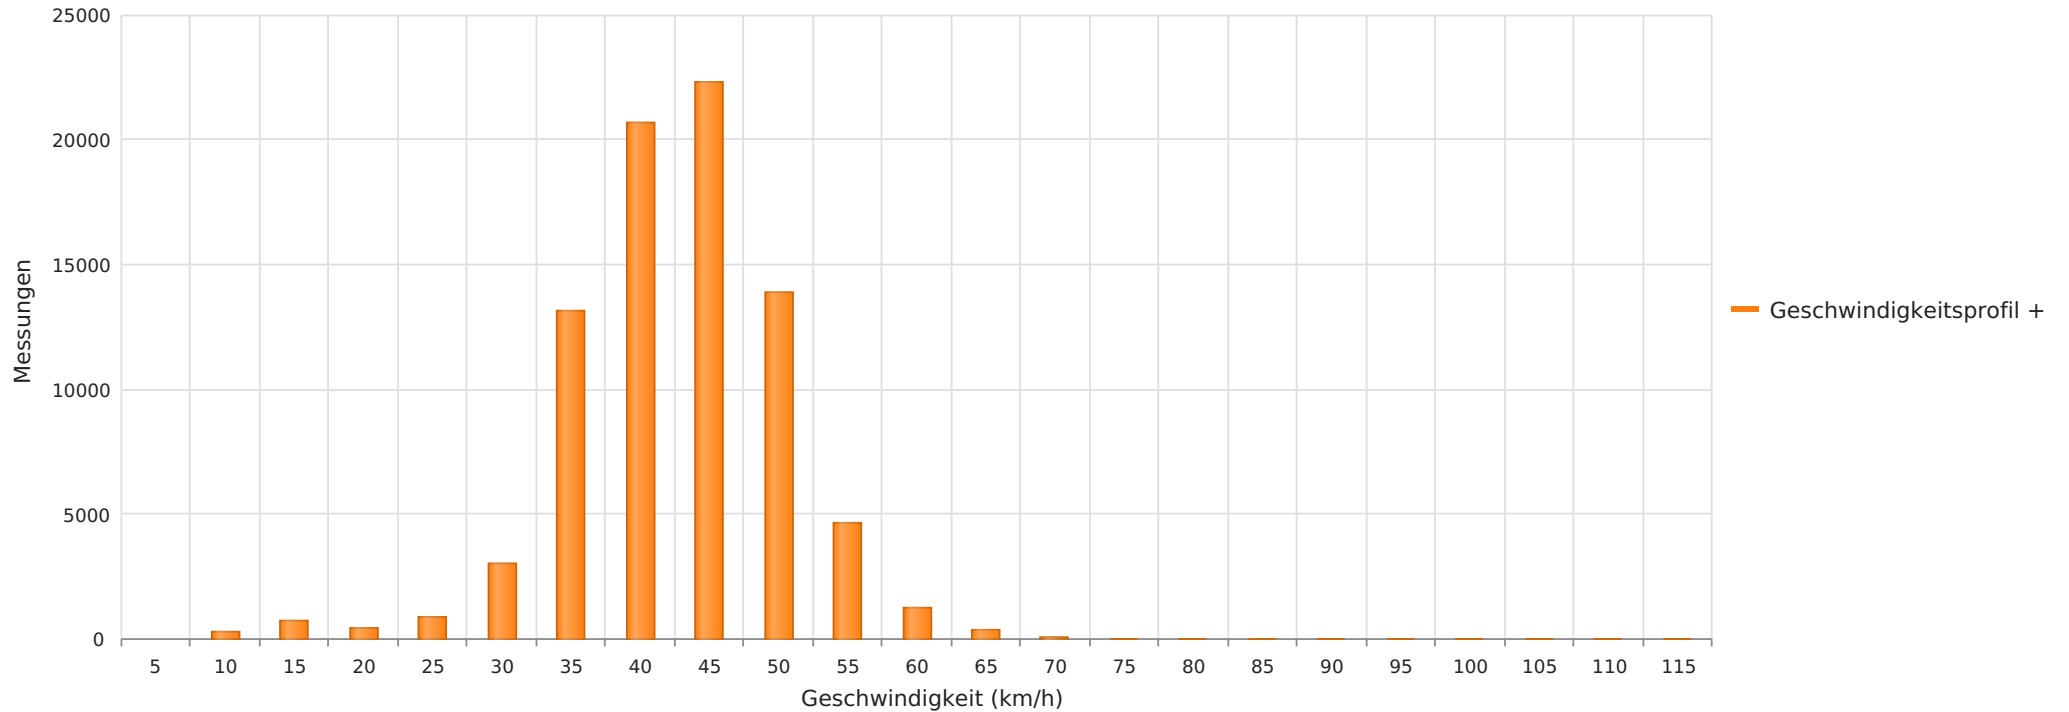

Alte Heerstr. Hs. Nr. 38 ..., Fahrtrichtung ...OM, .50 km/h Beschränkung
Anzahl der Messwerte vs. Geschwindigkeit

Statistik

Donnerstag, 18. Juli 2024, 11:00 Uhr bis Donnerstag, 10. Oktober 2024, 15:00 Uhr

Messungen		81768
Durchschnittsgeschwindigkeit	Vd	41 km/h
85% der Fahrzeuge fahren langsamer oder maximal	V85	48 km/h
Maximalgeschwindigkeit	Vmax	114 km/h