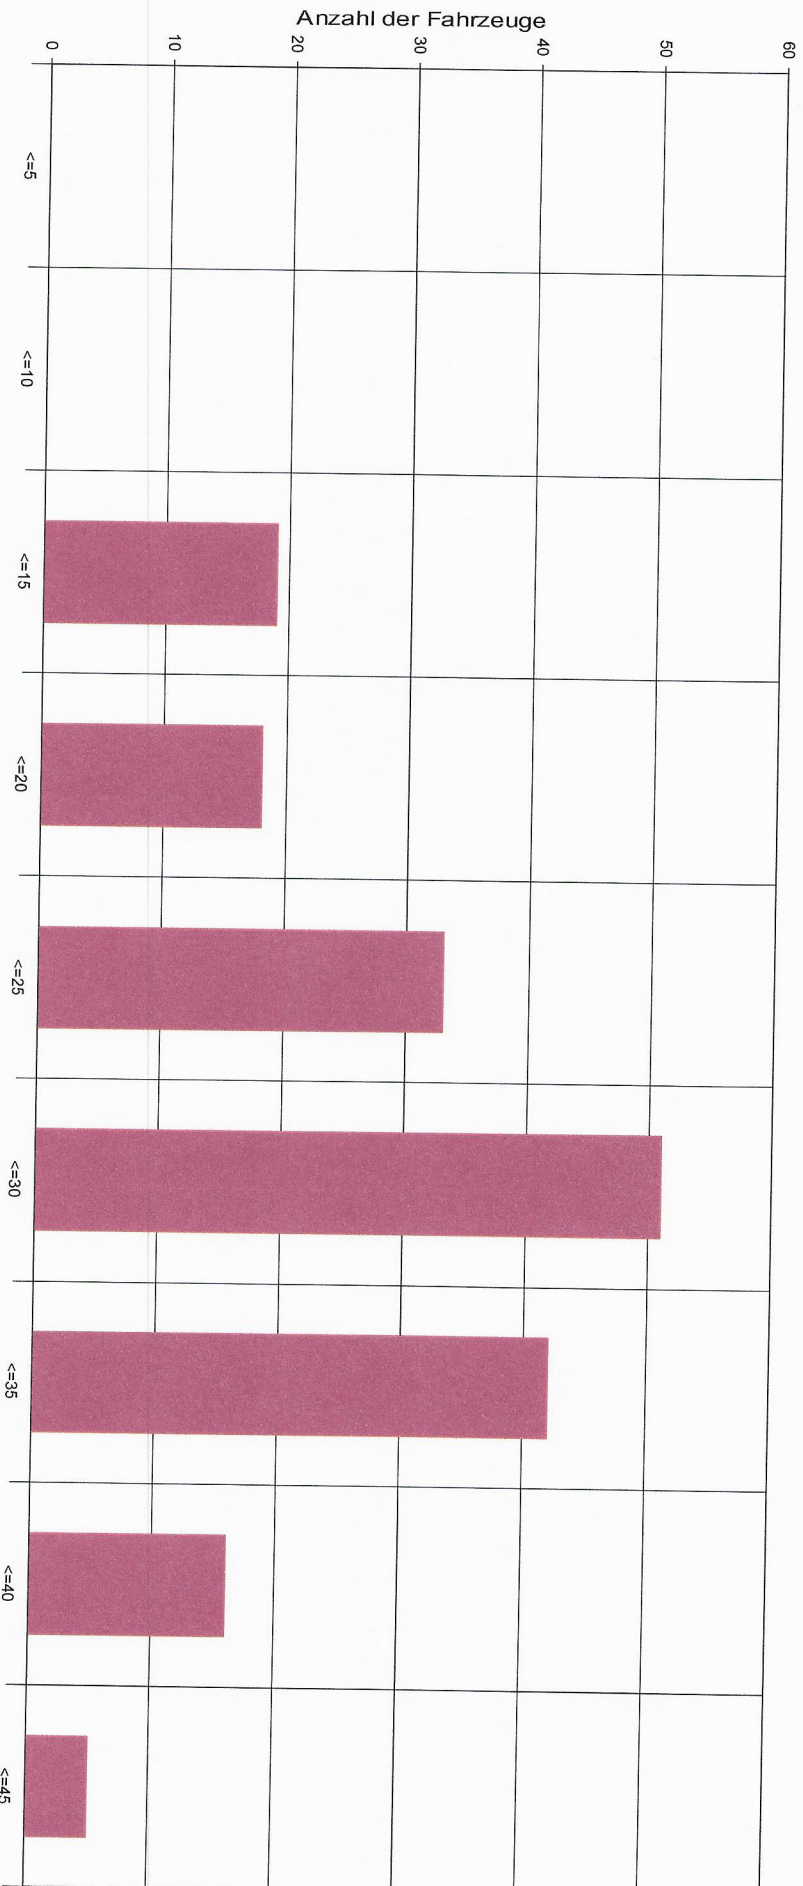

Sierzega Elektronik GmbH
 Thürrau 55, A-4062 Thening
 Tel.: +43-7221-64114-0, Fax:-14
 Mail: office@sierzega.at
 Web: www.sierzega.at

Wenn an dieser Stelle Ihr Logo mit Anschrift usw. stehen soll,
 so kopieren Sie eine entsprechende Grafik, gespeichert als "logo.wmf" (Windows Metafile)
 mit den Proportionen 1:10 (Breite:Länge) in das Programmverzeichnis dieser Software
 To see your own logo with your address here at this place:
 Design a graphic file and save it as "logo.wmf" (Windows Metafile)
 with the proportions 1:10 (width to length) in the program folder of this software

Am Spitzacker 12

Statistik

Zeitraum:

Donnerstag, 21. März 2024, 11:19 Uhr bis Mittwoch, 3. April 2024, 09:29 Uhr

	Anzahl +	%	Anzahl -	%	Gesamt	%	V15 +	Vd +	V85 +	Vmax+	V15 -	Vd -	V85 -	Vmax -
Geschwindigkeitsübertretung:	0	0 %	69	75,8	96	50,8	0	23	34	44	15	28	36	45
Durchschnittl. Abstand:	0,8 sec	Pkw	22	24,2	92	48,7	18	27	34	42	19	26	32	35
Kolonnenverkehr:	7	% LKW	0	0	1	0,5	20	20	20	20				
DTV:	15	LKW Zug	0	0	0	0								
Schwerverkehrsanteil:	1	% Gesamt	91	48,1	189	100	16	26	34	44	17	27	34	45