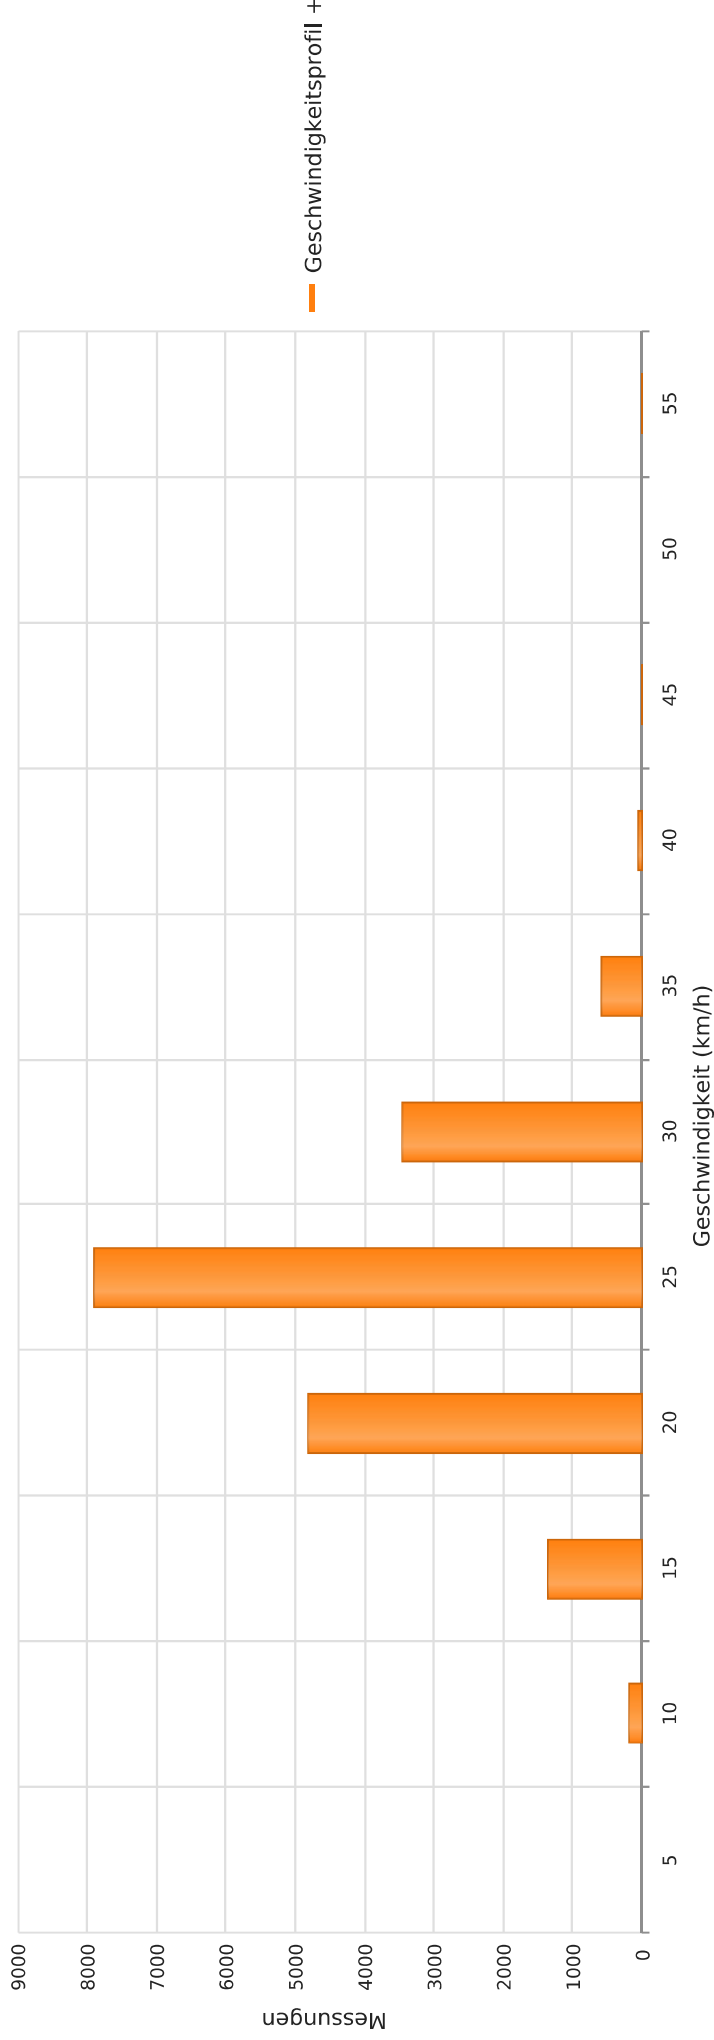

Frankfurter Str. Hs. 8a ..., Fahrtrichtung ...Ratsschänke , .30 km/h Beschränkung
Anzahl der Messwerte vs. Geschwindigkeit

Statistik

Freitag, 11. Oktober 2024, 10:00 Uhr bis Donnerstag, 31. Oktober 2024, 13:00 Uhr

Messungen 18382
 Durchschnittsgeschwindigkeit Vd 22 km/h
 85% der Fahrzeuge fahren langsamer oder maximal V85 27 km/h
 Maximalgeschwindigkeit Vmax 53 km/h