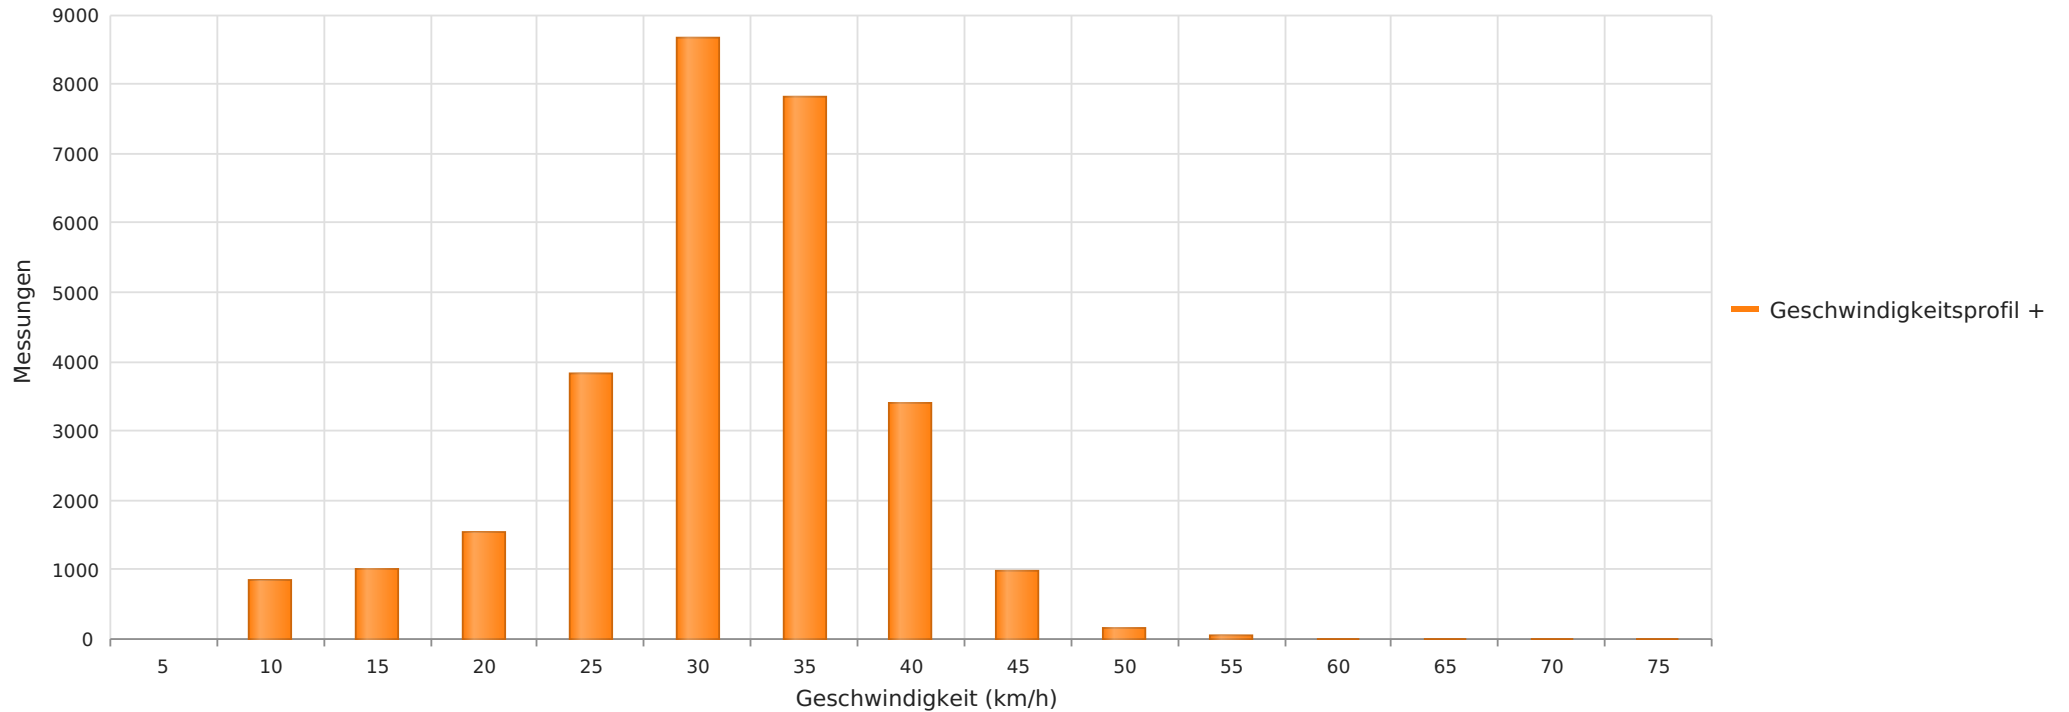

Lindenweg 18 , FR Selzerbachweg, 30 km/h Beschränkung  
Anzahl der Messwerte vs. Geschwindigkeit

### Statistik

Mittwoch, 30. Oktober 2024, 13:00 Uhr bis Dienstag, 3. Dezember 2024, 11:00 Uhr

Messungen		28312
Durchschnittsgeschwindigkeit	Vd	29 km/h
85% der Fahrzeuge fahren langsamer oder maximal	V85	36 km/h
Maximalgeschwindigkeit	Vmax	71 km/h