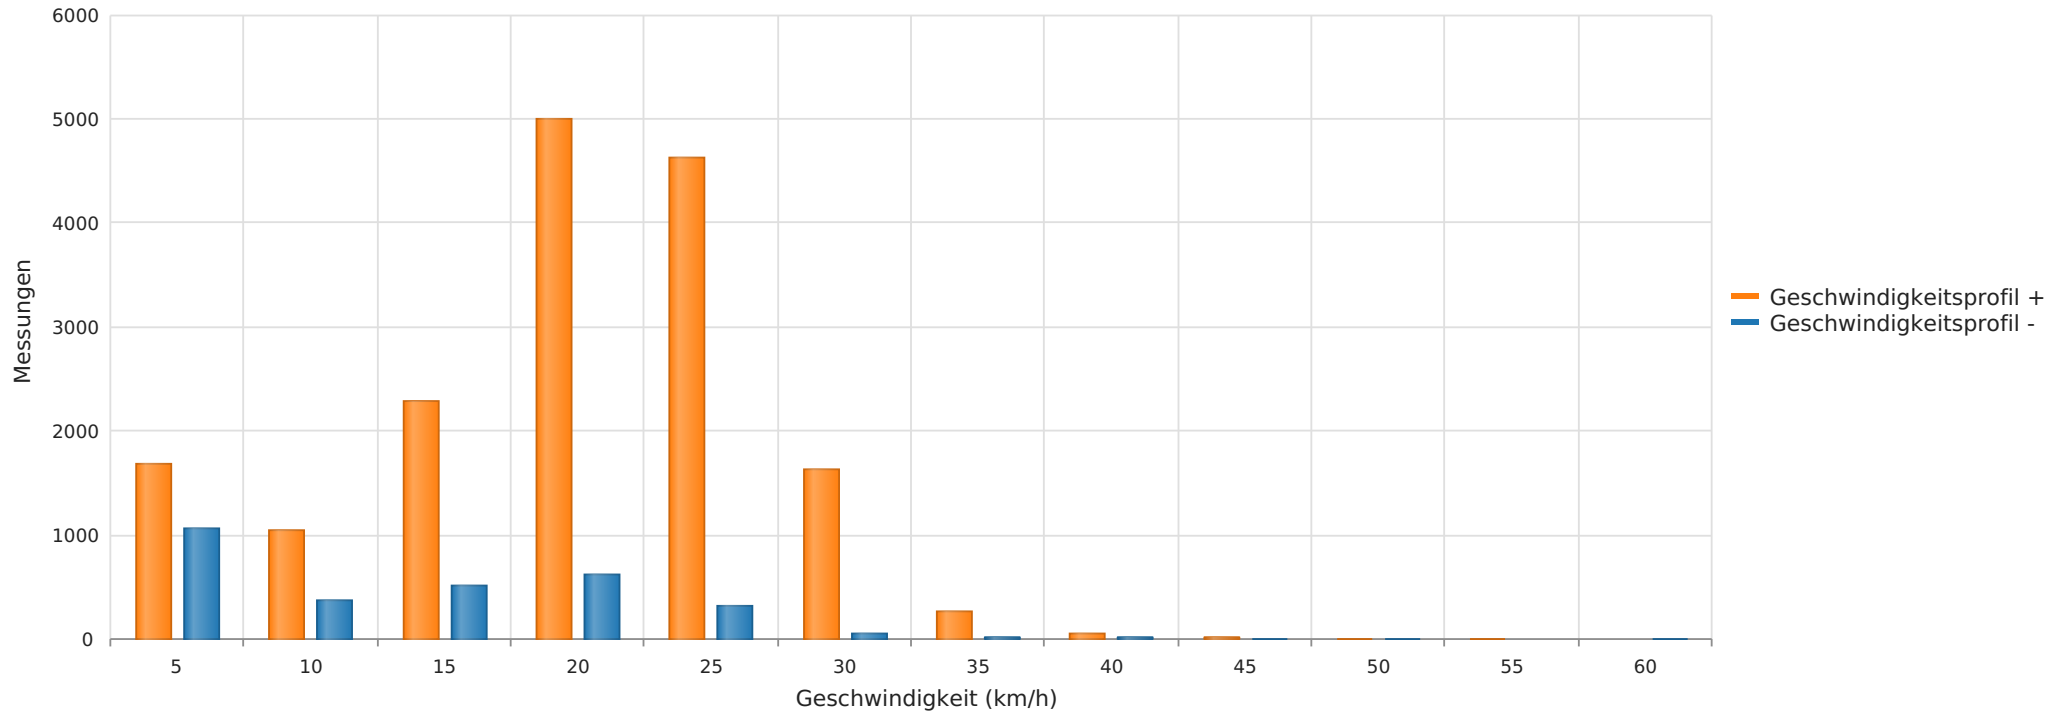

Pestalozzistraße ..., Fahrtrichtung Weingartenstraße..., .30. km/h Beschränkung
Anzahl der Messwerte vs. Geschwindigkeit

Statistik

Mittwoch, 24. Juli 2024, 09:00 Uhr bis Montag, 7. Oktober 2024, 11:00 Uhr

Messungen		19590
Durchschnittsgeschwindigkeit	Vd	17 km/h
85% der Fahrzeuge fahren langsamer oder maximal	V85	24 km/h
Maximalgeschwindigkeit	Vmax	59 km/h