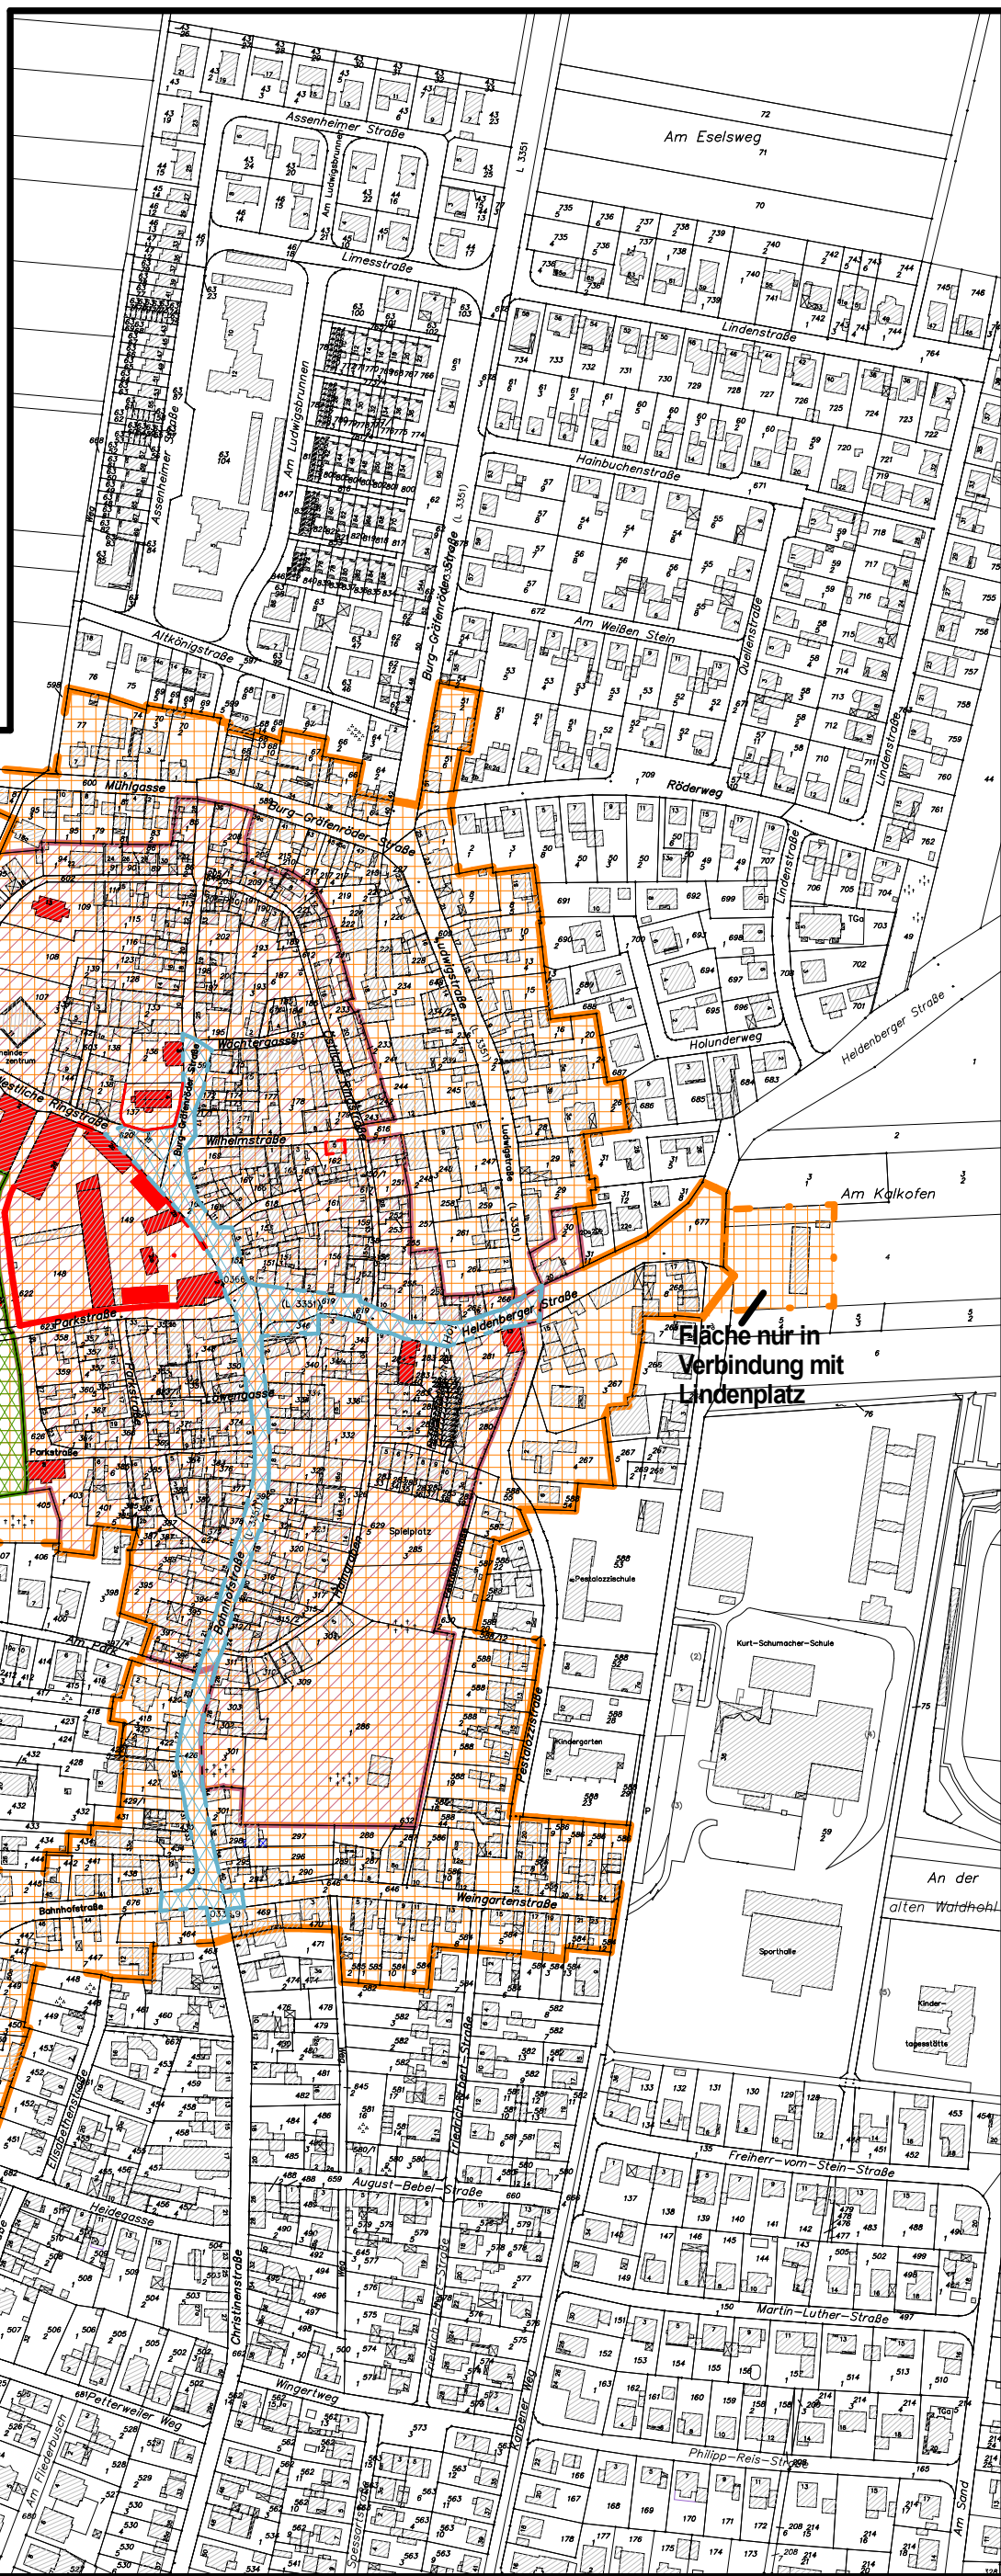

Dorferneuerung Groß-Karben Fördergebiet

Fördergebiet

Fördergebiet vertiefende Planung

Denkmalschutz Gesamtanlage/Grünfläche

Kulturdenkmal

Fördergebiet Selzerbrunnen und Taunusbrunnen

Fläche nur in Verbindung mit Lindenplatz