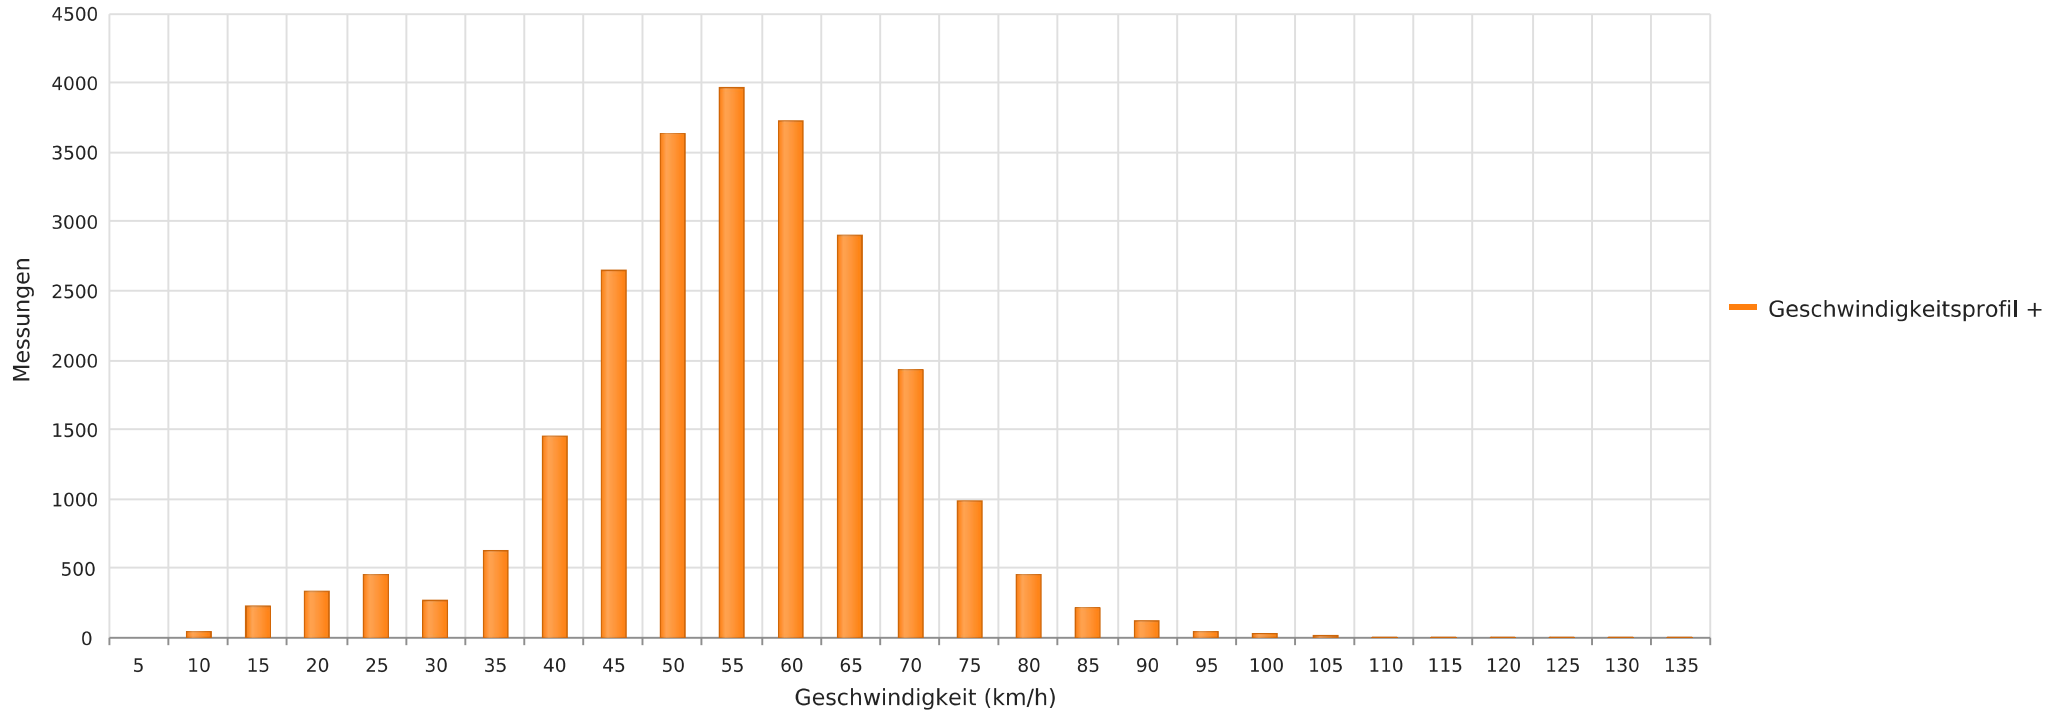

Gronauer Weg ..., Fahrtrichtung OM..., 50.. km/h Beschränkung
Anzahl der Messwerte vs. Geschwindigkeit

Statistik

Dienstag, 2. Juli 2024, 08:00 Uhr bis Donnerstag, 18. Juli 2024, 09:00 Uhr

Messungen	24006
Durchschnittsgeschwindigkeit	Vd 53 km/h
85% der Fahrzeuge fahren langsamer oder maximal	V85 66 km/h
Maximalgeschwindigkeit	Vmax 132 km/h