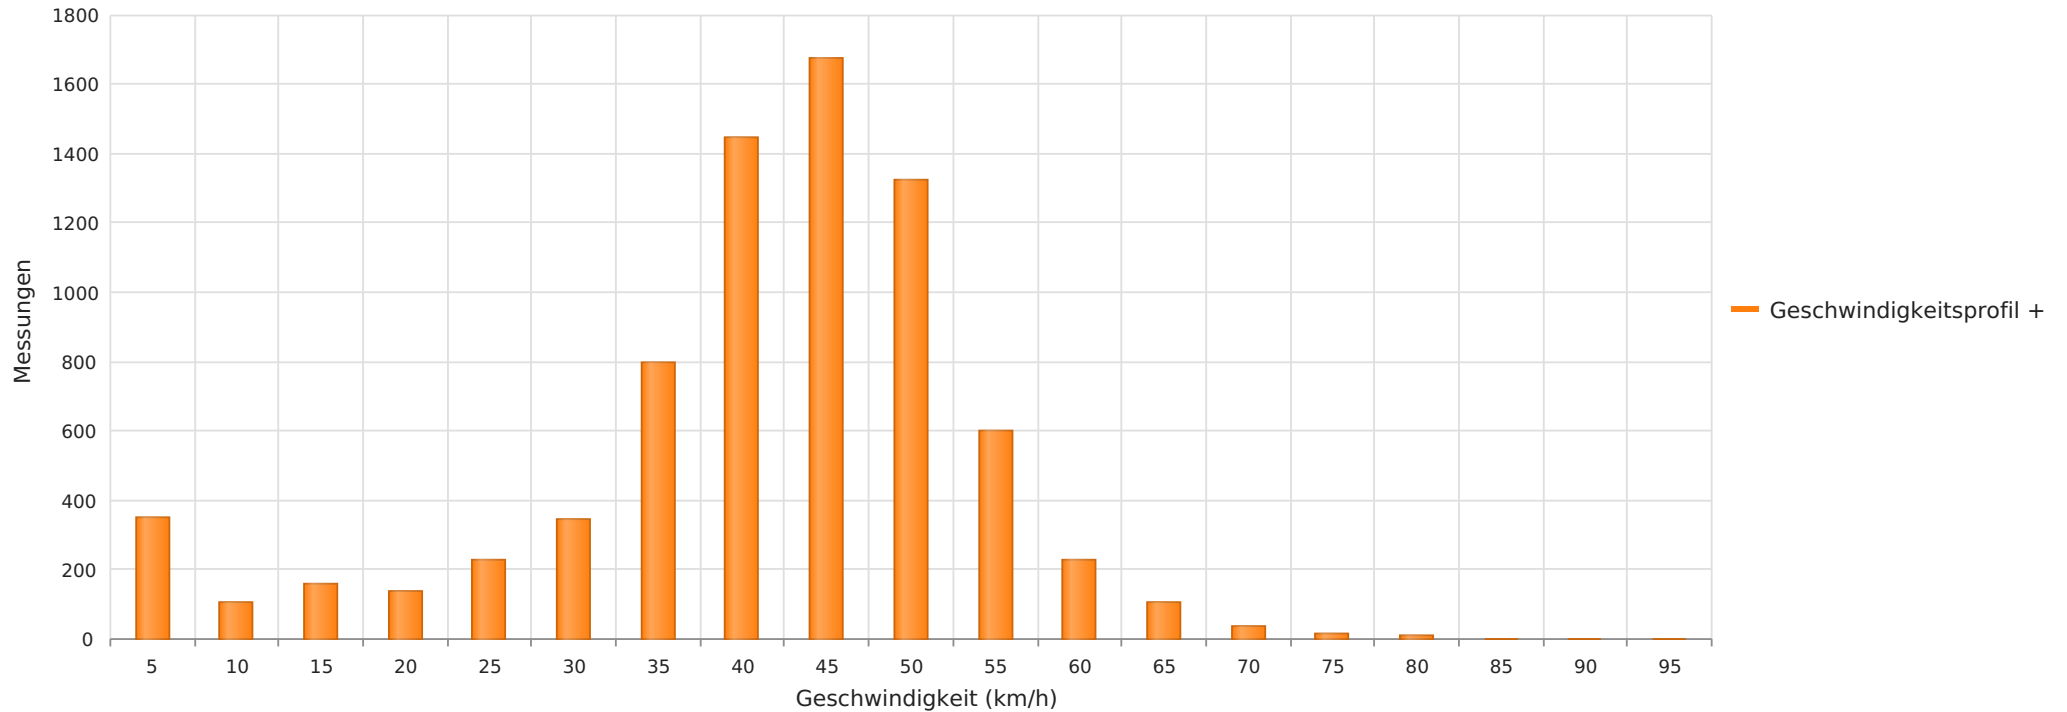

Rodheimer Str. geg. 12, FR OM, 50 km/h Beschränkung  
Anzahl der Messwerte vs. Geschwindigkeit

### Statistik

Mittwoch, 30. Oktober 2024, 11:00 Uhr bis Donnerstag, 5. Dezember 2024, 16:00 Uhr

|   |      |         |
|---|------|---------|
| Messungen                                       |      | 7586    |
| Durchschnittsgeschwindigkeit                    | Vd   | 39 km/h |
| 85% der Fahrzeuge fahren langsamer oder maximal | V85  | 50 km/h |
| Maximalgeschwindigkeit                          | Vmax | 91 km/h |