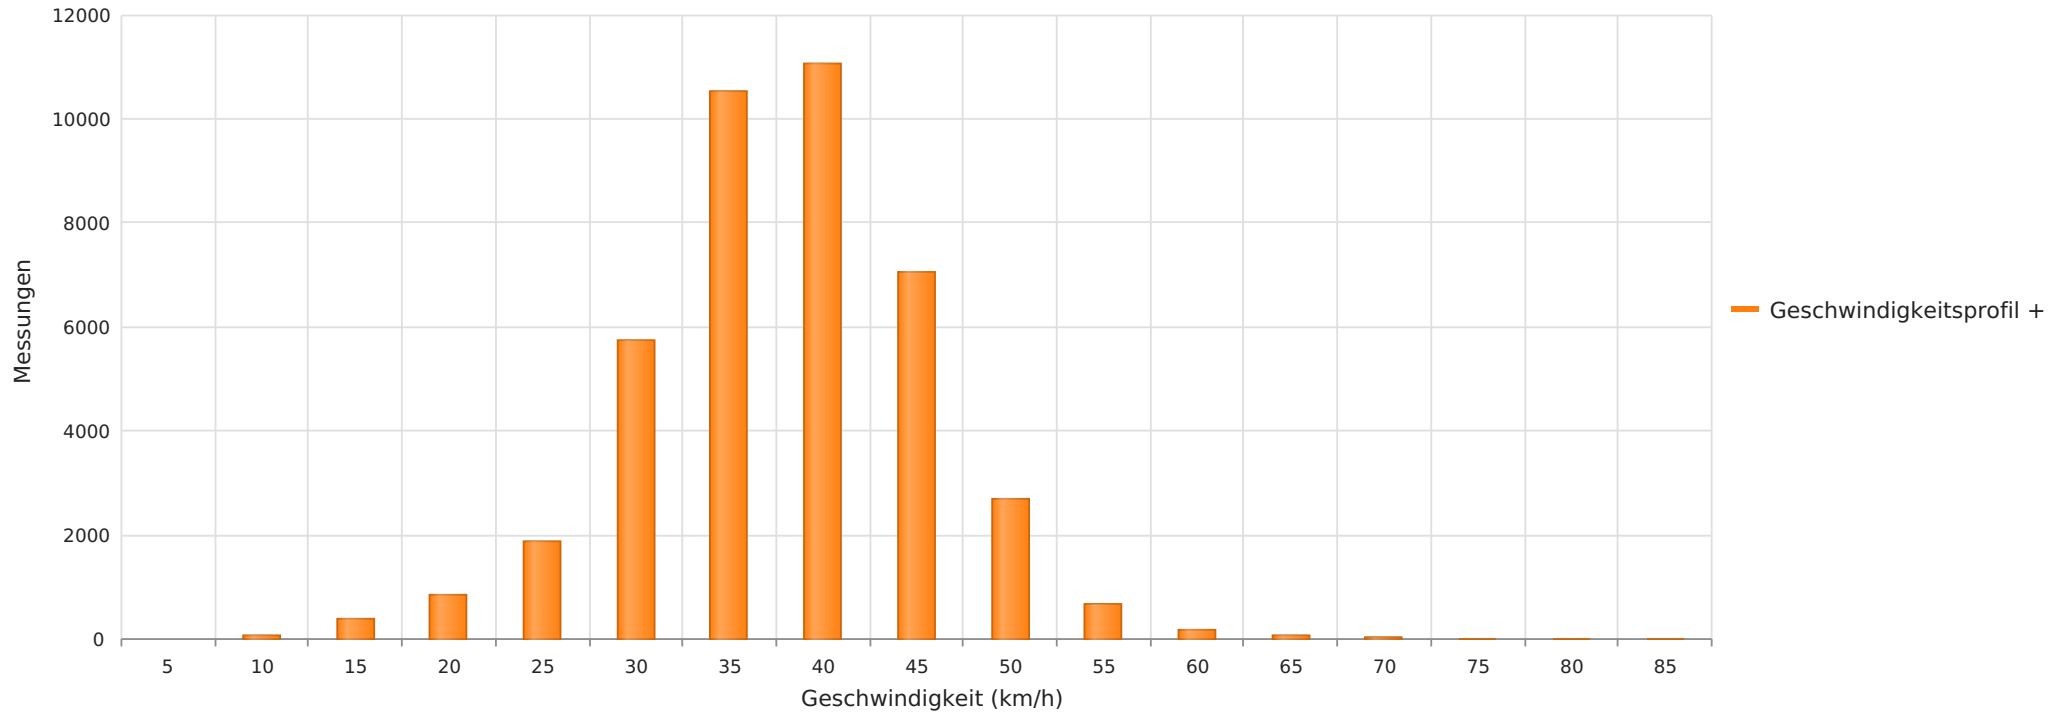

Brunnenstraße ..., Fahrrichtung Jukuz ...30 km/h Beschränkung  
Anzahl der Messwerte vs. Geschwindigkeit

### Statistik

**Dienstag, 16. April 2024, 14:00 Uhr bis Samstag, 11. Mai 2024, 17:00 Uhr**

Messungen		41165
Durchschnittsgeschwindigkeit	Vd	36 km/h
85% der Fahrzeuge fahren langsamer oder maximal	V85	43 km/h
Maximalgeschwindigkeit	Vmax	82 km/h