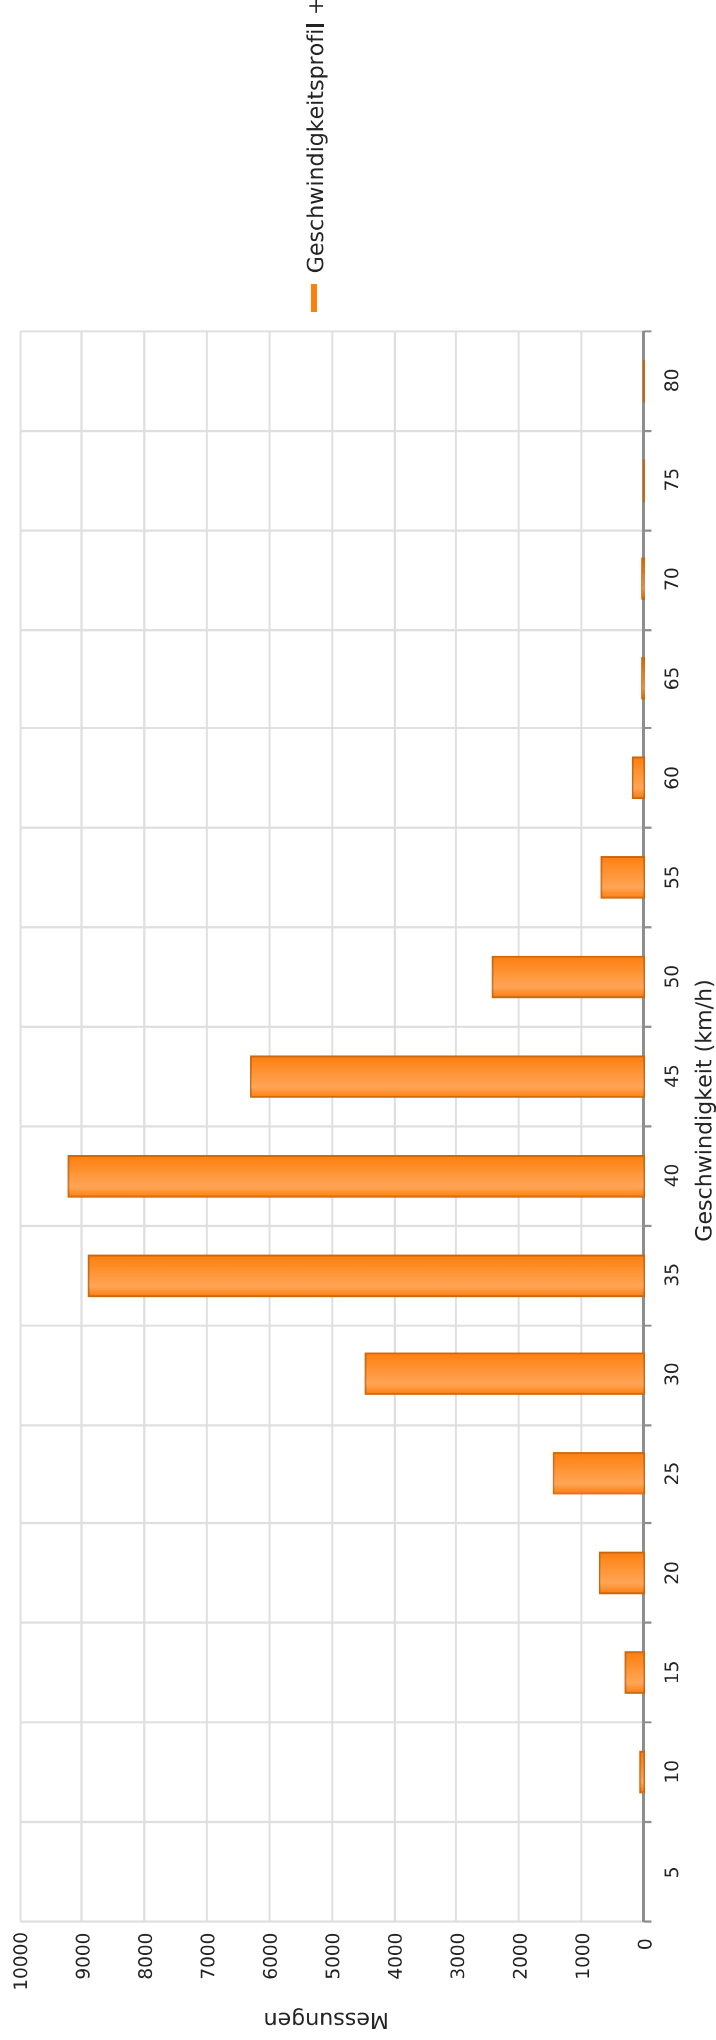

Brunnen Str. Parkplatz Jukuz ..., Fahrtrichtung ...Jukuz , 30 km/h Beschränkung  
Anzahl der Messwerte vs. Geschwindigkeit

## Statistik

Montag, 7. Oktober 2024, 16:00 Uhr bis Mittwoch, 30. Oktober 2024, 18:00 Uhr

Messungen 34707  
 Durchschnittsgeschwindigkeit Vd 36 km/h  
 85% der Fahrzeuge fahren langsamer oder maximal V85 44 km/h  
 Maximalgeschwindigkeit Vmax 79 km/h