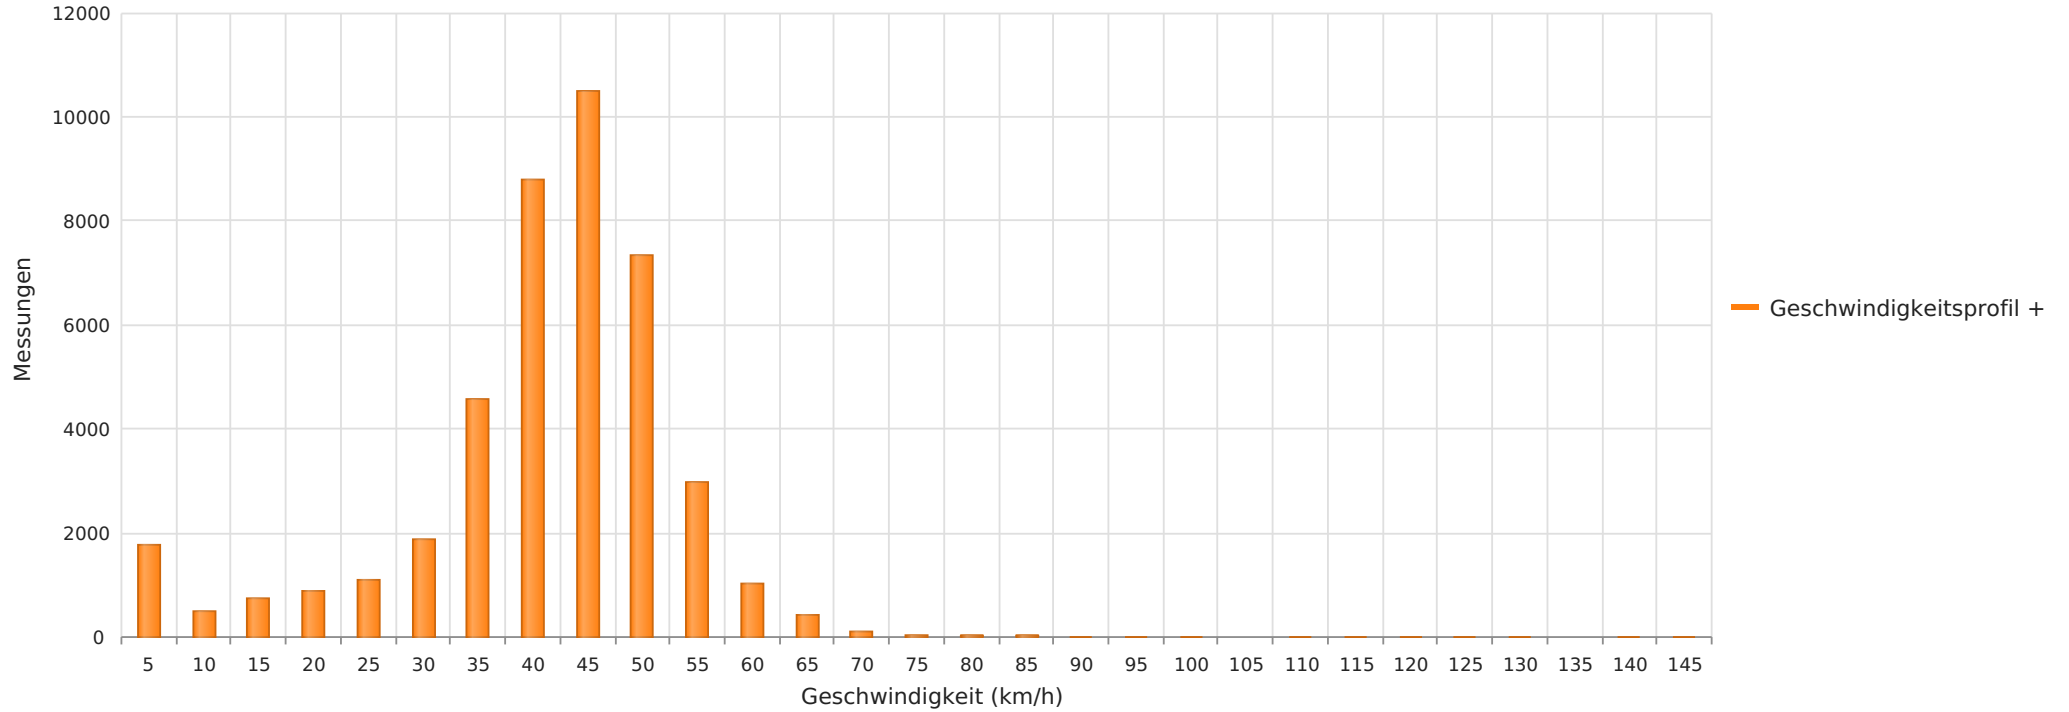

Rodheimer Straße geg 12..., Fahrtrichtung OM ...50 km/h Beschränkung  
Anzahl der Messwerte vs. Geschwindigkeit

## Statistik

**Montag, 29. April 2024, 08:00 Uhr bis Dienstag, 21. Mai 2024, 10:00 Uhr**

Messungen		42702
Durchschnittsgeschwindigkeit	Vd	39 km/h
85% der Fahrzeuge fahren langsamer oder maximal	V85	49 km/h
Maximalgeschwindigkeit	Vmax	145 km/h