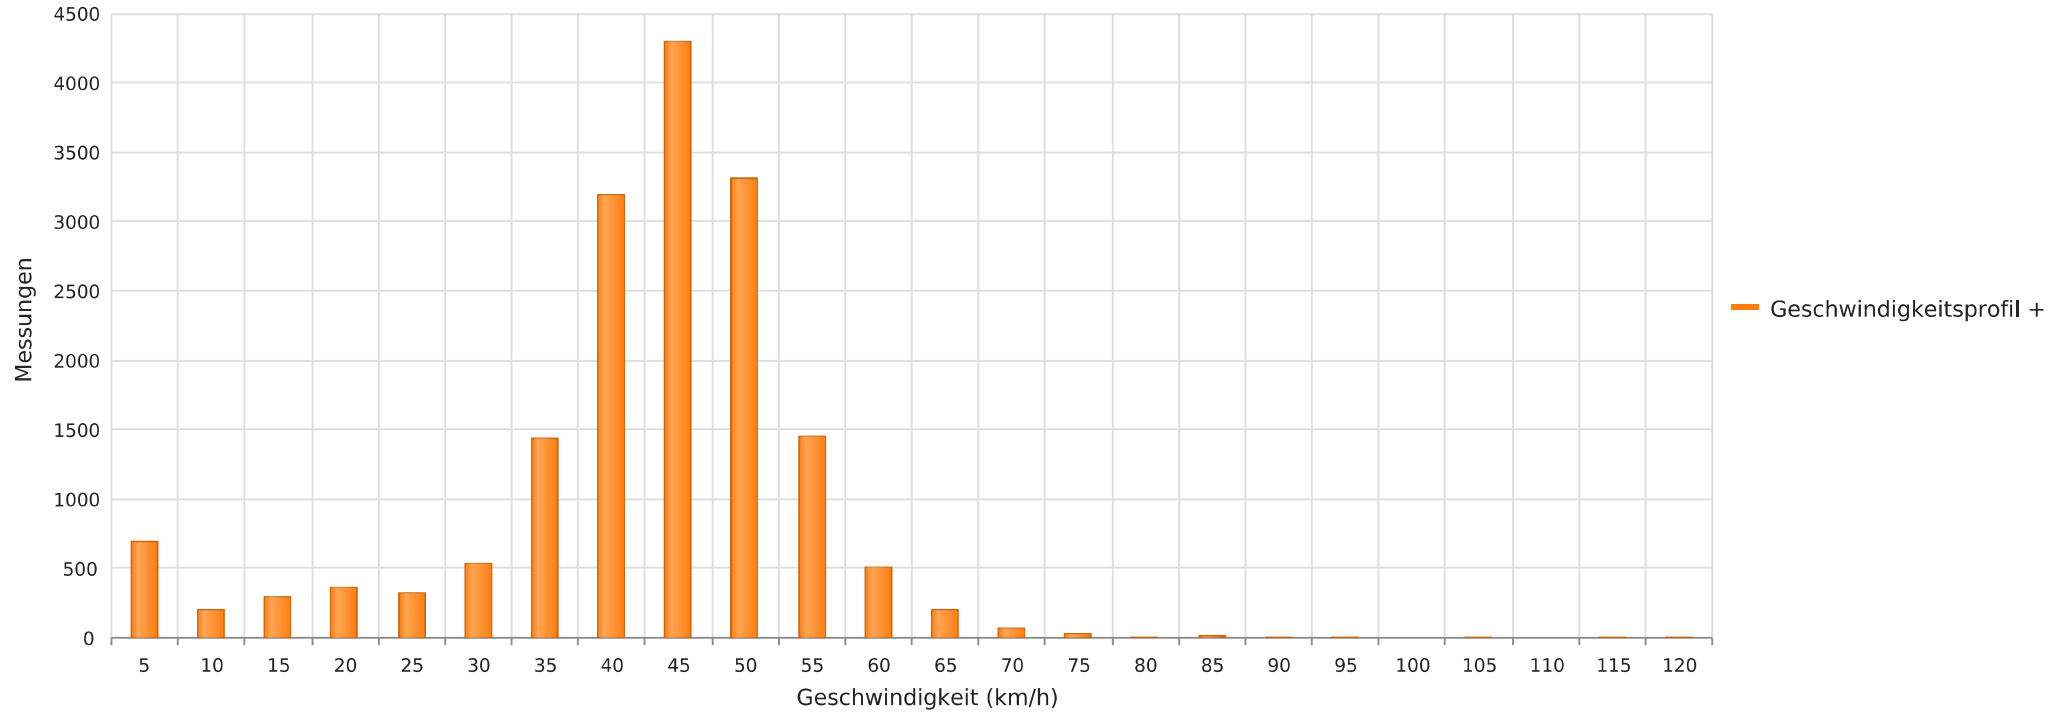

Rodheimer Straße geg. 12., Fahrtrichtung OM..., 50.. km/h Beschränkung  
Anzahl der Messwerte vs. Geschwindigkeit

## Statistik

**Freitag, 28. Juni 2024, 09:00 Uhr bis Sonntag, 7. Juli 2024, 00:00 Uhr**

Messungen	16889
Durchschnittsgeschwindigkeit	Vd 40 km/h
85% der Fahrzeuge fahren langsamer oder maximal	V85 50 km/h
Maximalgeschwindigkeit	Vmax 116 km/h