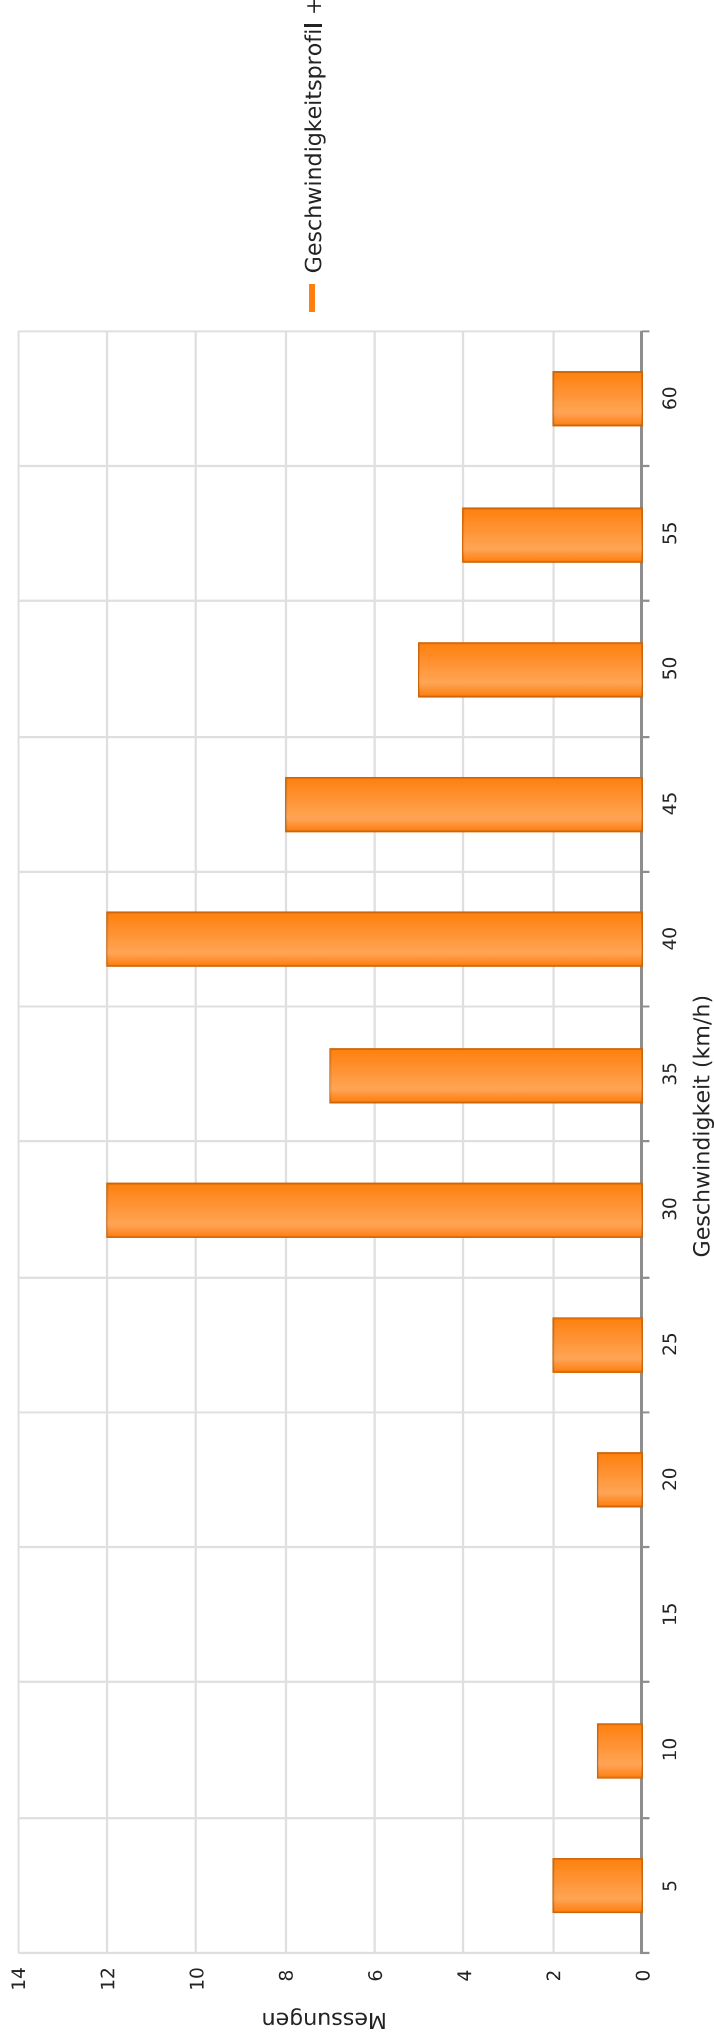

Rodheimer Str. geg.12. ...., Fahrtrichtung ...OM , .50 km/h Beschränkung  
Anzahl der Messwerte vs. Geschwindigkeit

## Statistik

**Donnerstag, 10. Oktober 2024, 12:00 Uhr bis Donnerstag, 31. Oktober 2024, 12:00 Uhr**

Messungen 56  
 Durchschnittsgeschwindigkeit Vd 36 km/h  
 85% der Fahrzeuge fahren langsamer oder maximal V85 48 km/h  
 Maximalgeschwindigkeit Vmax 57 km/h