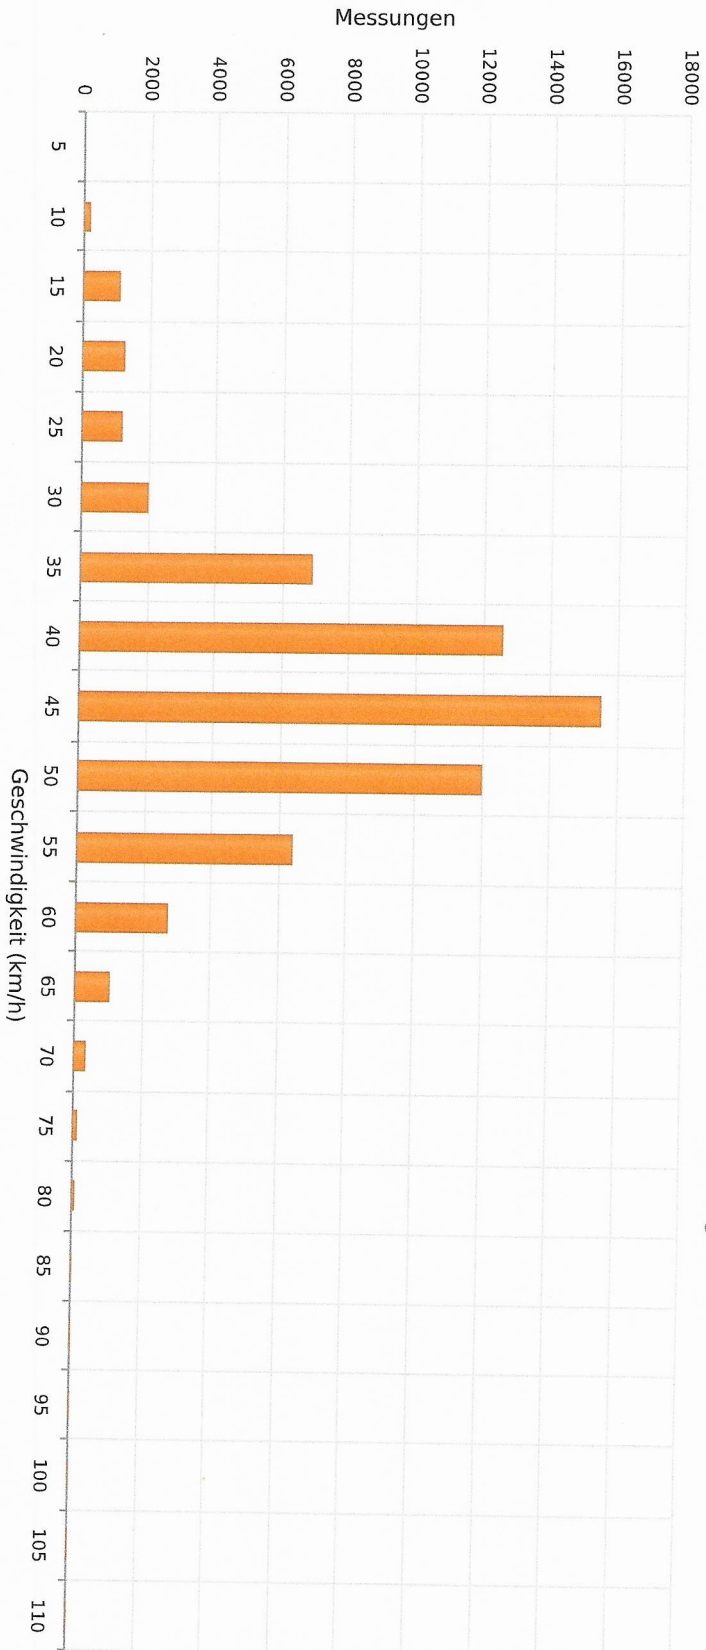

Illbenstädter Straße geg. 14 Fahrtrichtung, Ortsmitte..., 50. km/h Beschränkung
Anzahl der Messwerte vs. Geschwindigkeit

— Geschwindigkeitsprofil +

Statistik

Donnerstag, 21. März 2024, 11:00 Uhr bis Dienstag, 16. April 2024, 11:00 Uhr

Messungen 63116
 Durchschnittsgeschwindigkeit Vd 42 km/h
 85% der Fahrzeuge fahren langsamer oder maximal V85 51 km/h
 Maximalgeschwindigkeit Vmax 108 km/h