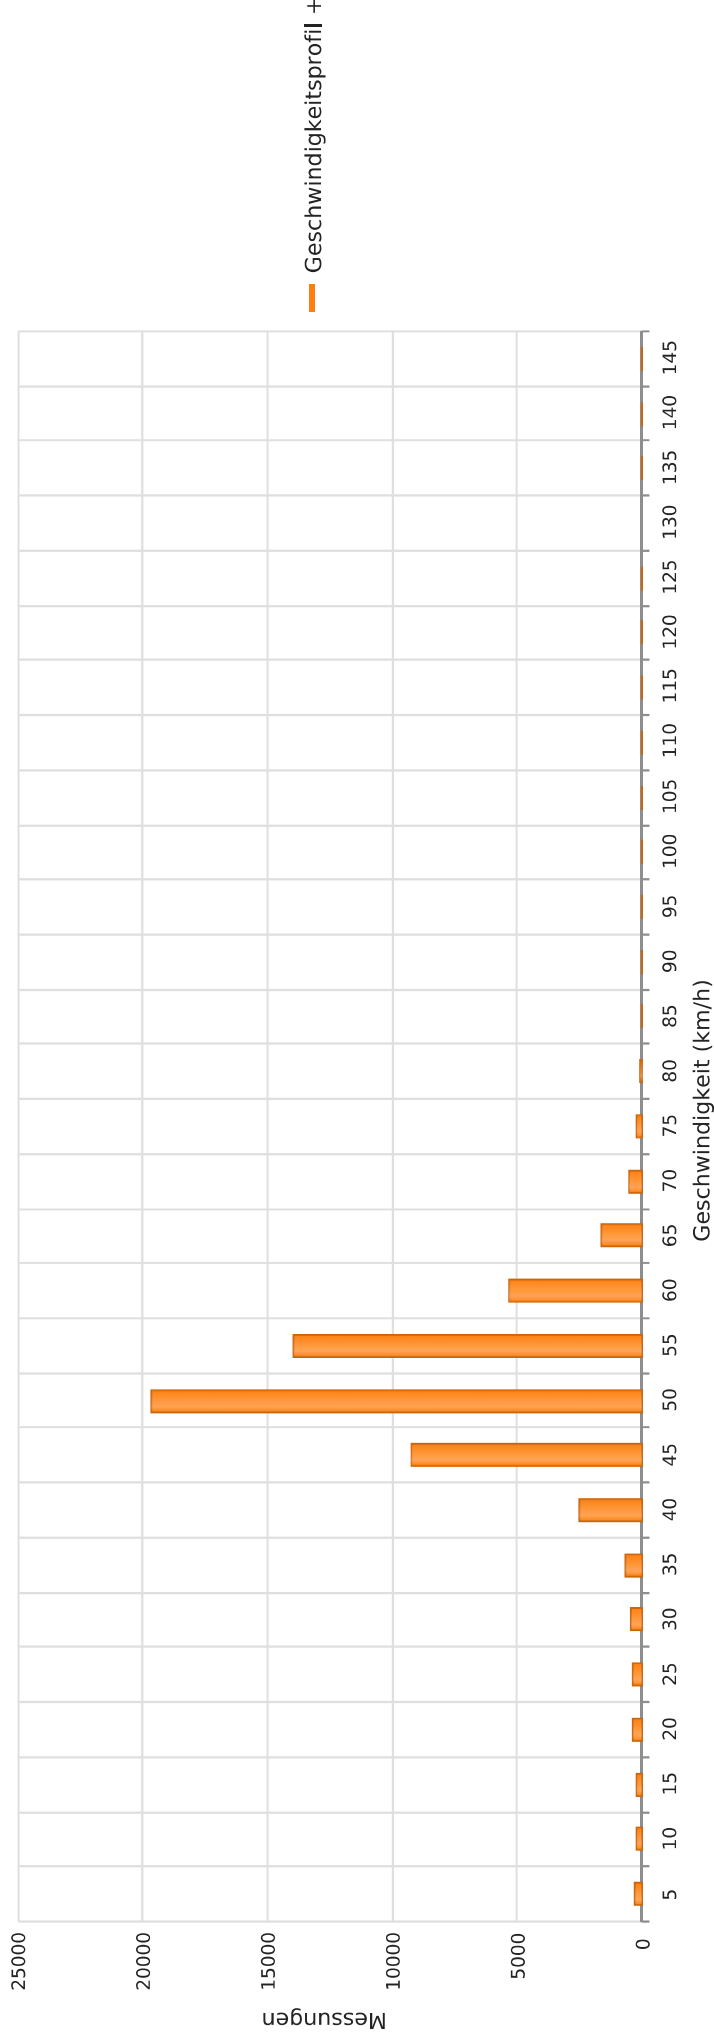

Rendeler Str. 87. ..., Fahrtrichtung ...OA , 50 km/h Beschränkung
Anzahl der Messwerte vs. Geschwindigkeit

Statistik

Freitag, 11. Oktober 2024, 11:00 Uhr bis Donnerstag, 31. Oktober 2024, 16:00 Uhr

Messungen	55713
Durchschnittsgeschwindigkeit	Vd 49 km/h
85% der Fahrzeuge fahren langsamer oder maximal	V85 55 km/h
Maximalgeschwindigkeit	Vmax 141 km/h