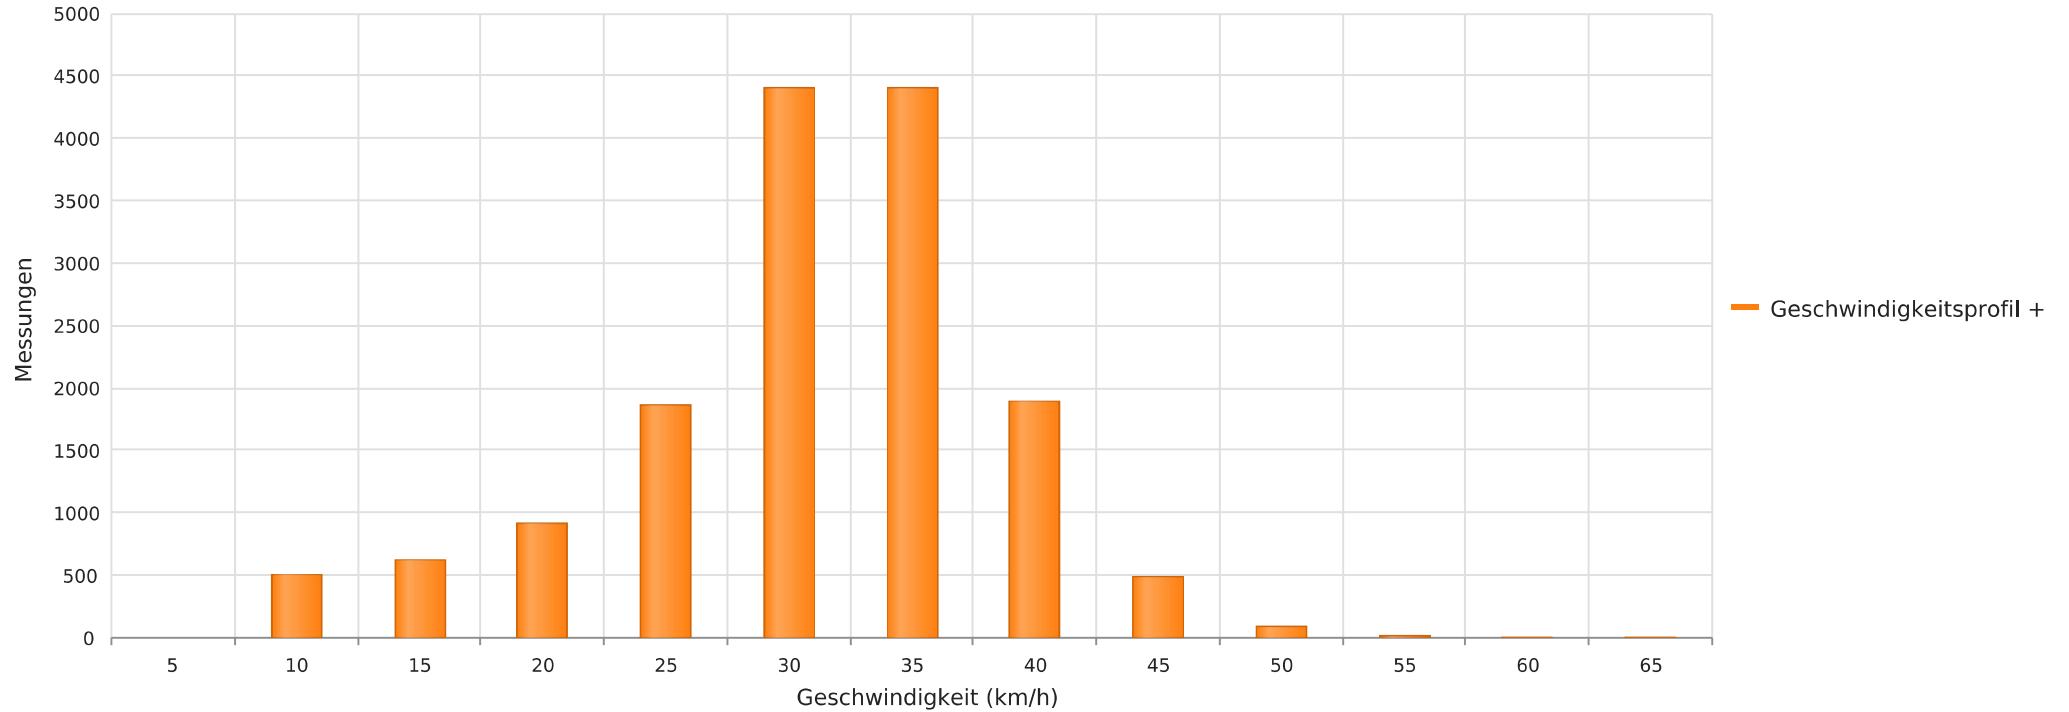

Lindenweg 18 .., Fahrtrichtung OM..., 30.. km/h Beschränkung
Anzahl der Messwerte vs. Geschwindigkeit

Statistik

Donnerstag, 27. Juni 2024, 09:00 Uhr bis Donnerstag, 18. Juli 2024, 10:00 Uhr

Messungen		15218
Durchschnittsgeschwindigkeit	Vd	29 km/h
85% der Fahrzeuge fahren langsamer oder maximal	V85	36 km/h
Maximalgeschwindigkeit	Vmax	62 km/h