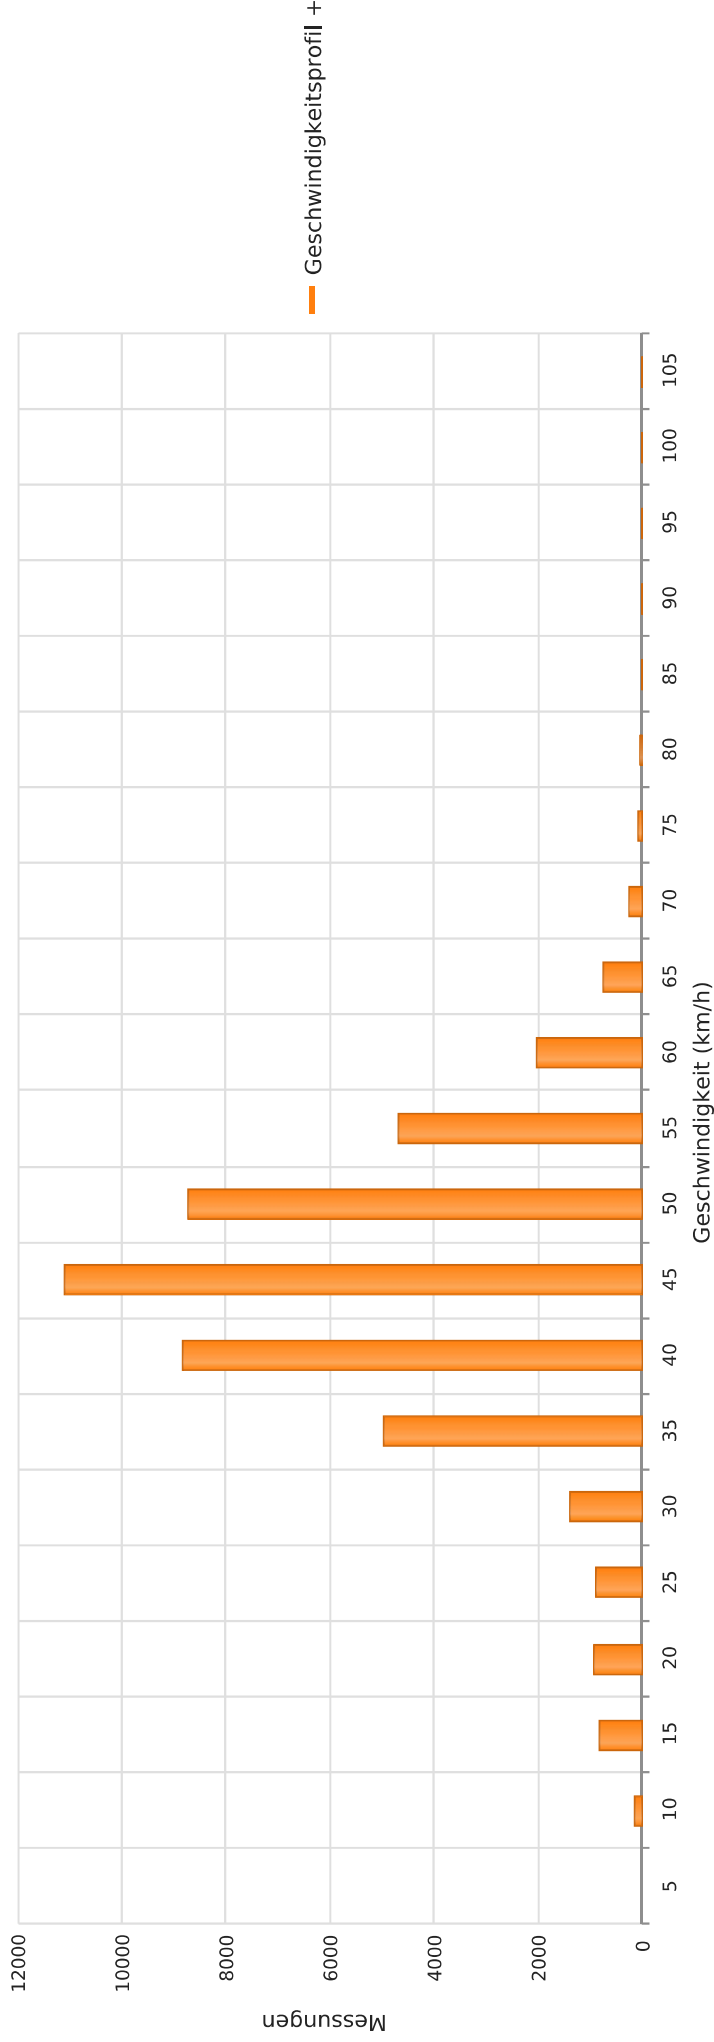

Ilbenstädter Str. geg. 14 ..., Fahrtrichtung ...OM , 50 km/h Beschränkung
Anzahl der Messwerte vs. Geschwindigkeit

Statistik

Donnerstag, 10. Oktober 2024, 14:00 Uhr bis Mittwoch, 30. Oktober 2024, 15:00 Uhr

Messungen	45577
Durchschnittsgeschwindigkeit	Vd 42 km/h
85% der Fahrzeuge fahren langsamer oder maximal	V85 51 km/h
Maximalgeschwindigkeit	Vmax 105 km/h