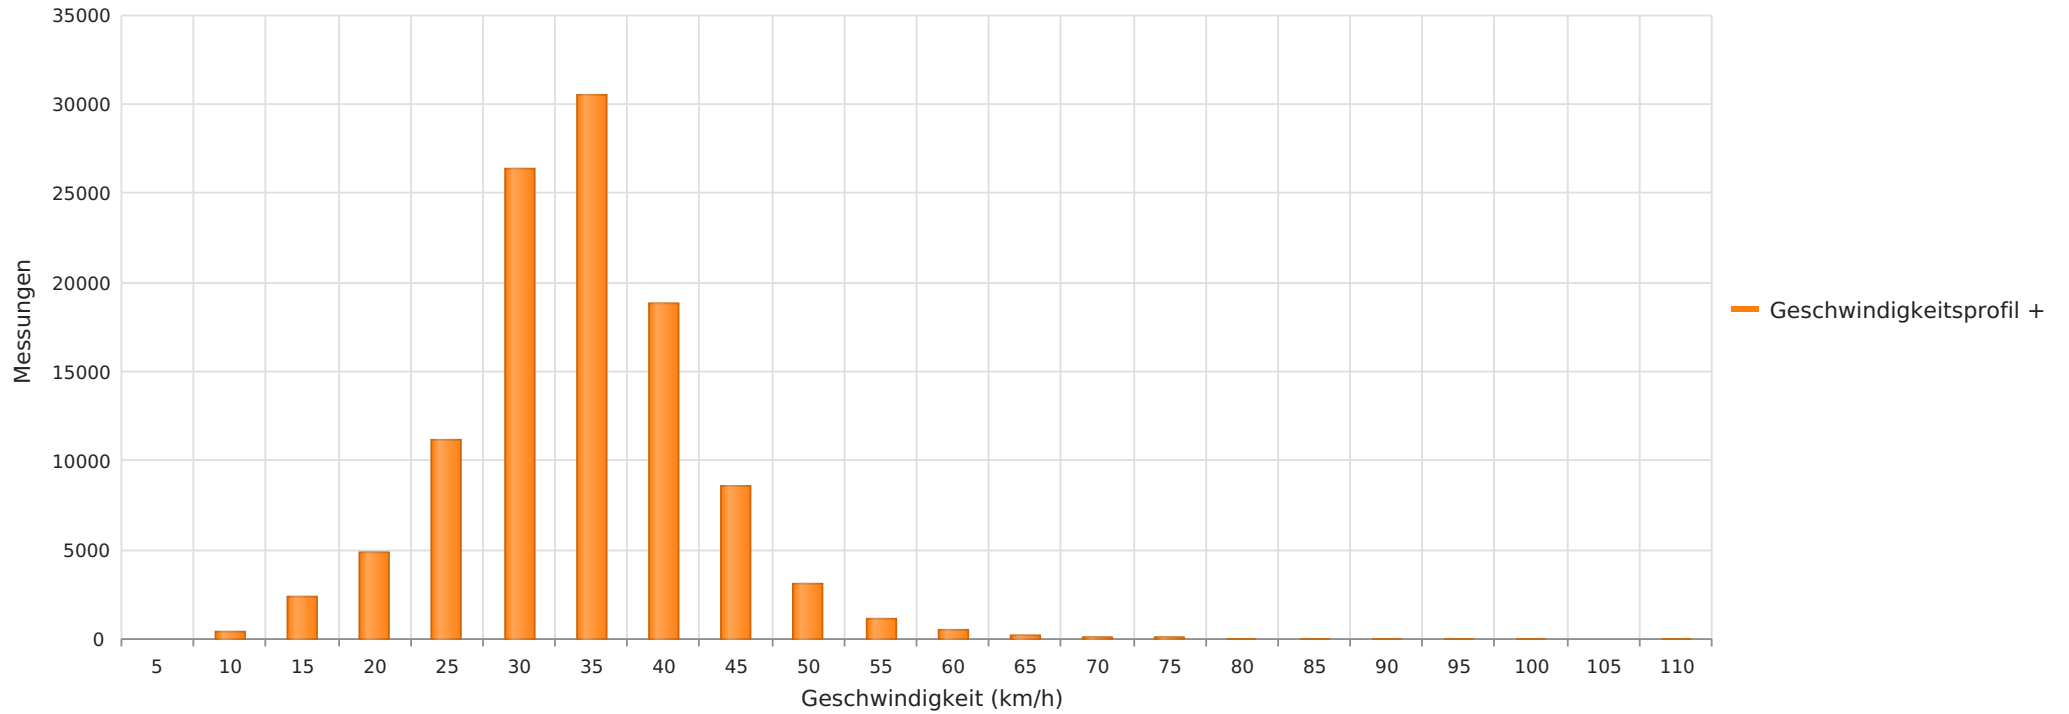

Dieselstraße ..., Fahrtrichtung Rathaus..., .30. km/h Beschränkung  
Anzahl der Messwerte vs. Geschwindigkeit

## Statistik

**Donnerstag, 18. Juli 2024, 12:00 Uhr bis Montag, 7. Oktober 2024, 14:00 Uhr**

Messungen		108204
Durchschnittsgeschwindigkeit	Vd	32 km/h
85% der Fahrzeuge fahren langsamer oder maximal	V85	40 km/h
Maximalgeschwindigkeit	Vmax	109 km/h