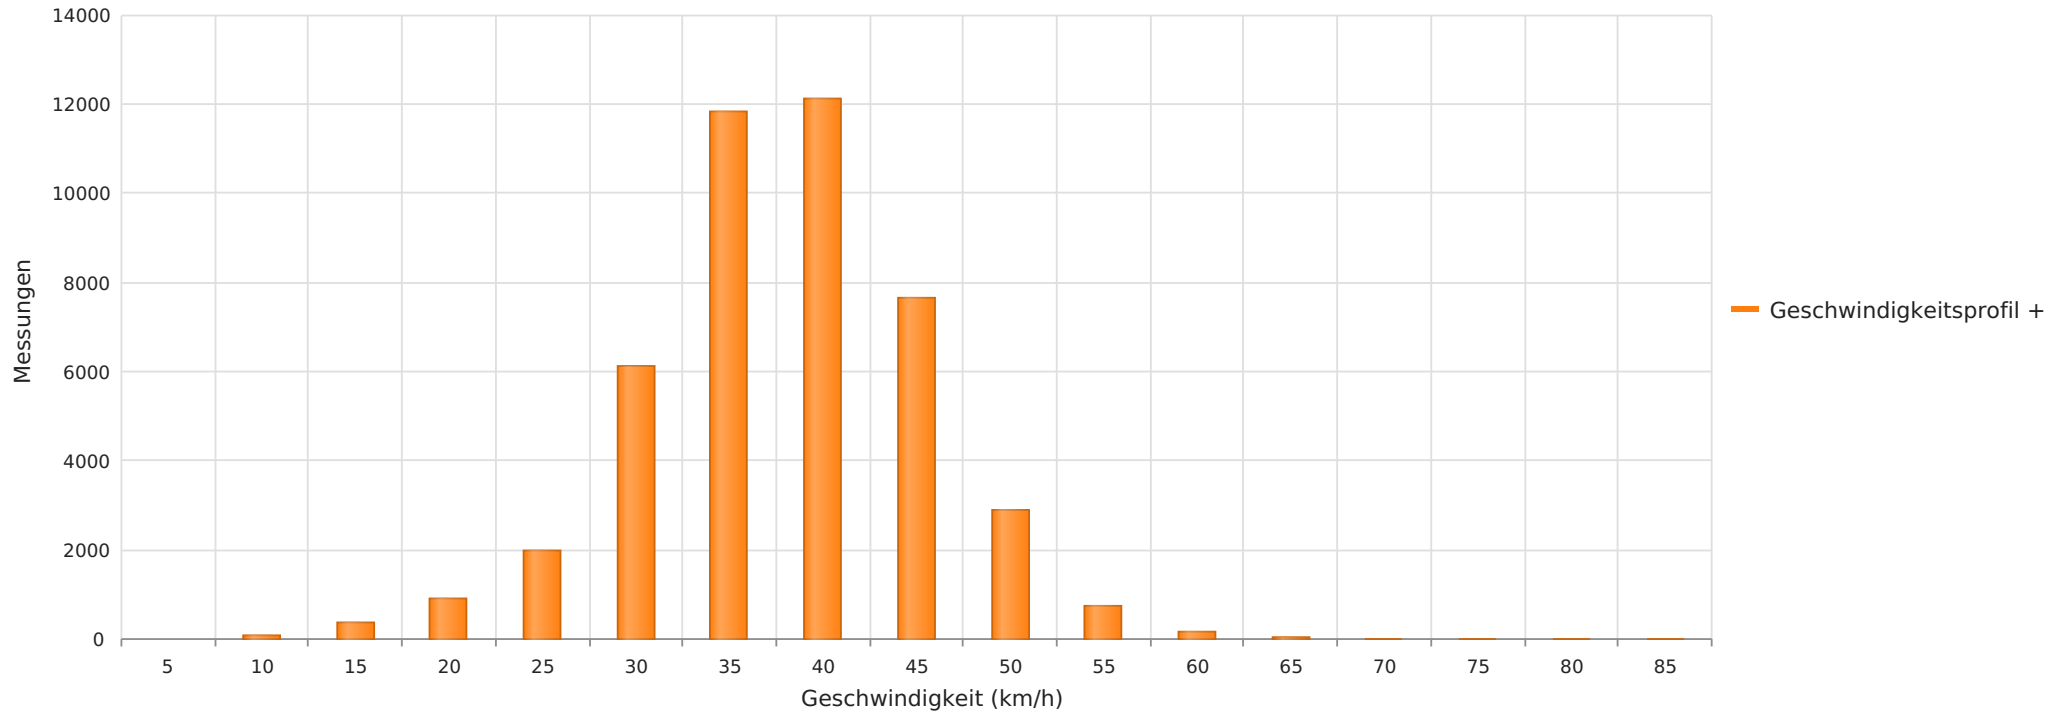

Brunnen Str. Parkplatz Jukuz , FR Jukuz, 30 km/h Beschränkung
Anzahl der Messwerte vs. Geschwindigkeit

Statistik

Mittwoch, 30. Oktober 2024, 17:00 Uhr bis Dienstag, 3. Dezember 2024, 18:00 Uhr

Messungen		44982
Durchschnittsgeschwindigkeit	Vd	36 km/h
85% der Fahrzeuge fahren langsamer oder maximal	V85	43 km/h
Maximalgeschwindigkeit	Vmax	81 km/h