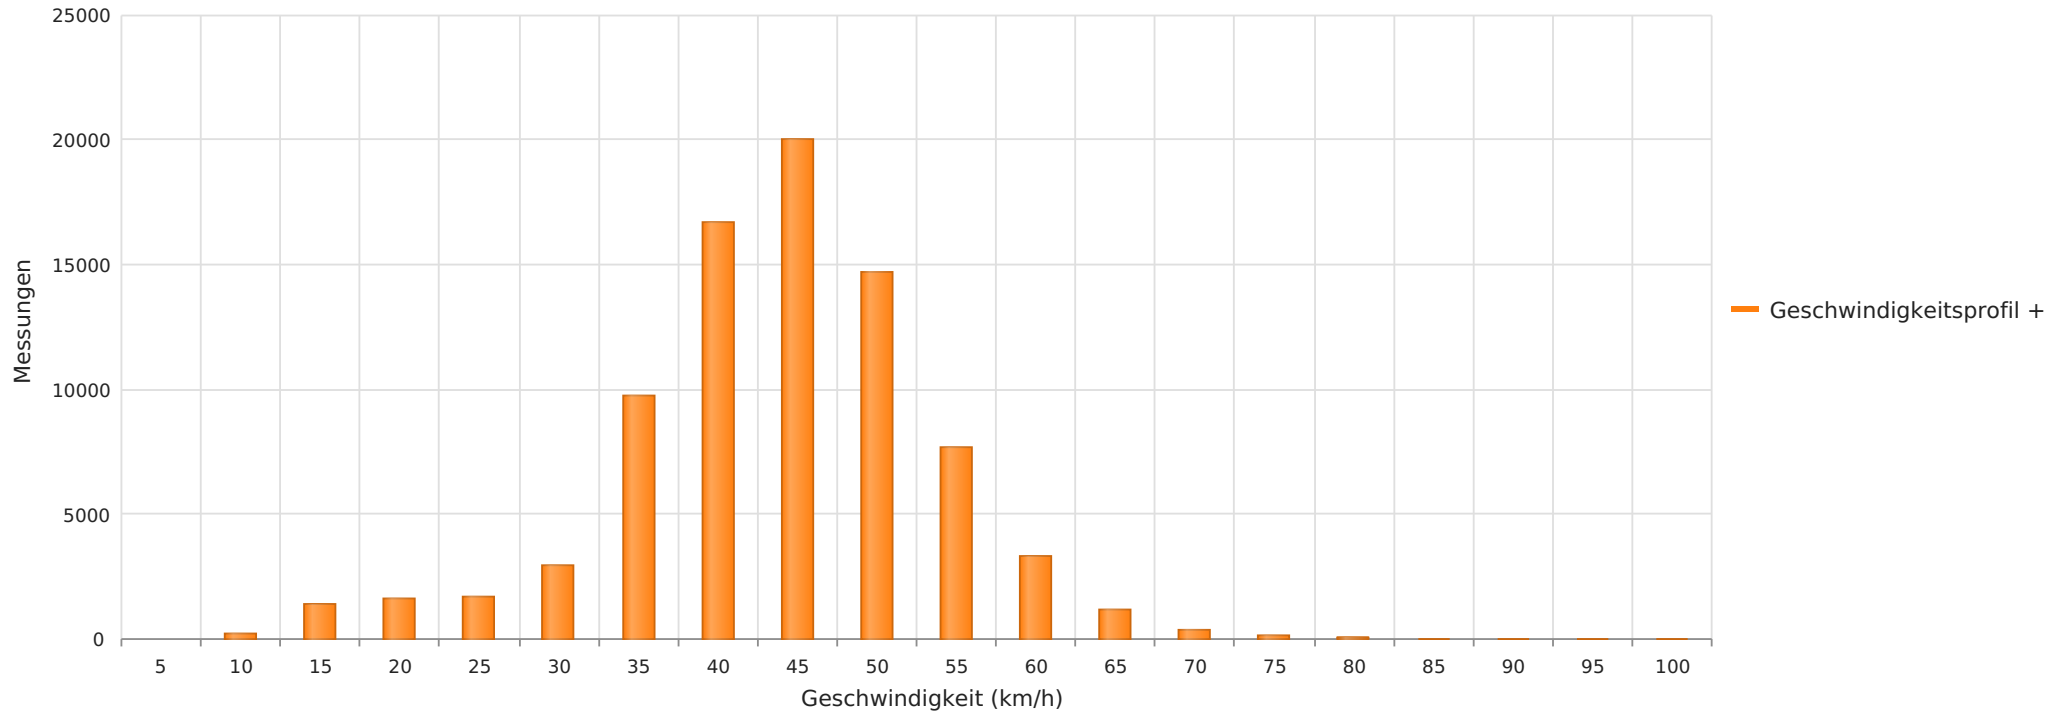

Ilbenstädter Str. geg 14, FR OM,50 km/h Beschränkung
Anzahl der Messwerte vs. Geschwindigkeit

Statistik

Mittwoch, 30. Oktober 2024, 14:00 Uhr bis Dienstag, 3. Dezember 2024, 13:00 Uhr

Messungen		81734
Durchschnittsgeschwindigkeit	Vd	42 km/h
85% der Fahrzeuge fahren langsamer oder maximal	V85	51 km/h
Maximalgeschwindigkeit	Vmax	99 km/h