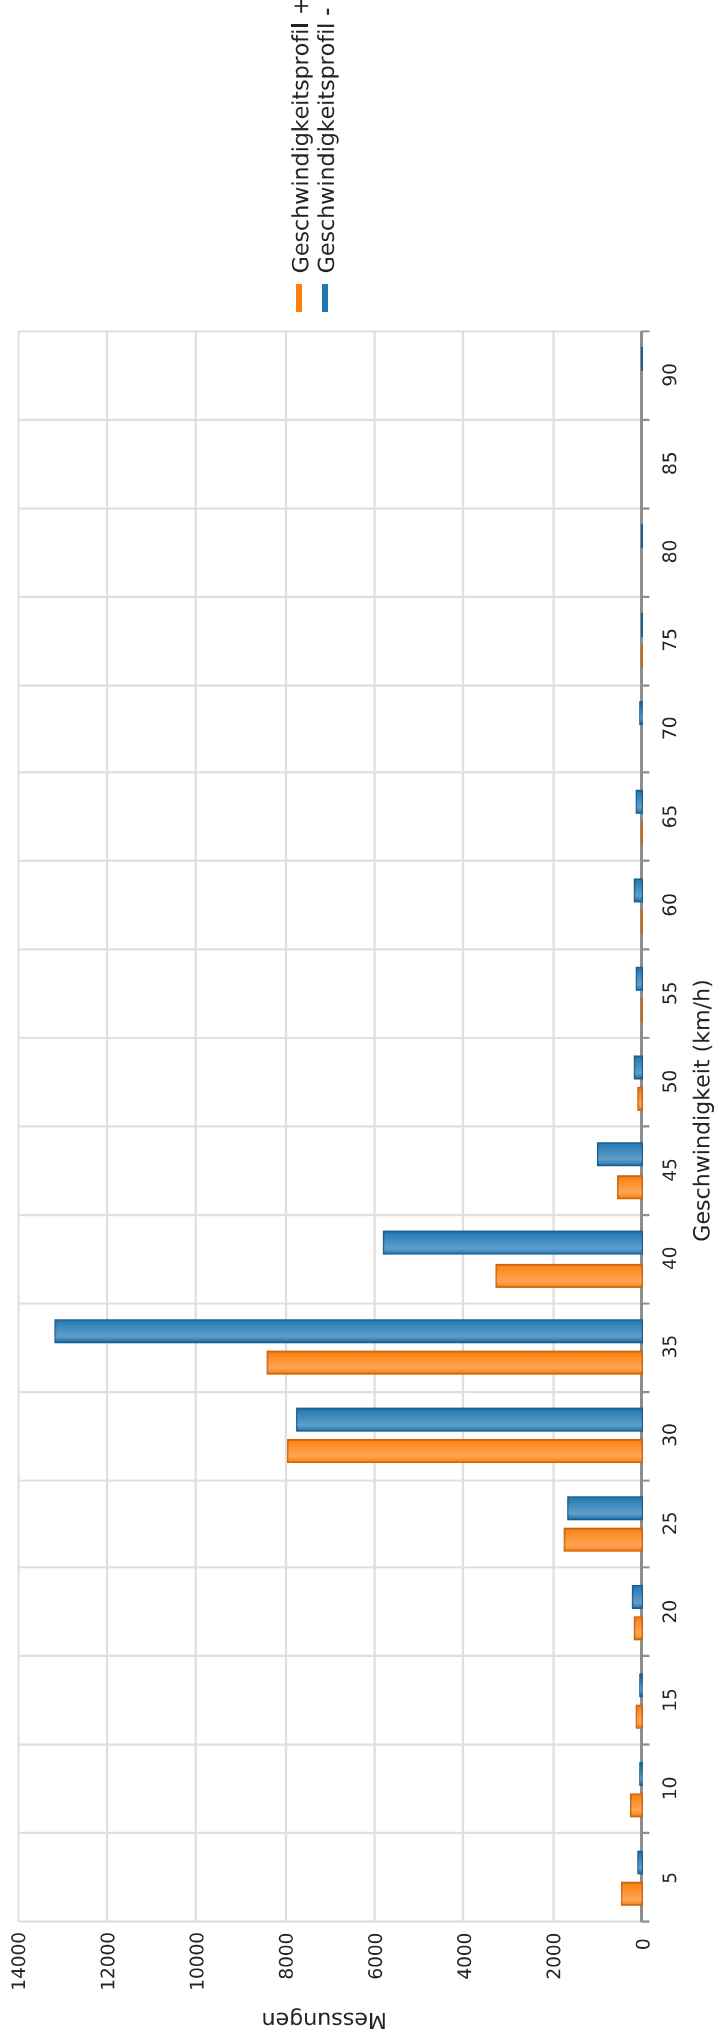

Hauptstraße 114. ..., Fahrtrichtung ...OM , ,30 km/h Beschränkung
Anzahl der Messwerte vs. Geschwindigkeit

Statistik

Montag, 7. Oktober 2024, 10:00 Uhr bis Donnerstag, 31. Oktober 2024, 11:00 Uhr

Messungen 53243
 Durchschnittsgeschwindigkeit Vd 32 km/h
 85% der Fahrzeuge fahren langsamer oder maximal V85 37 km/h
 Maximalgeschwindigkeit Vmax 90 km/h