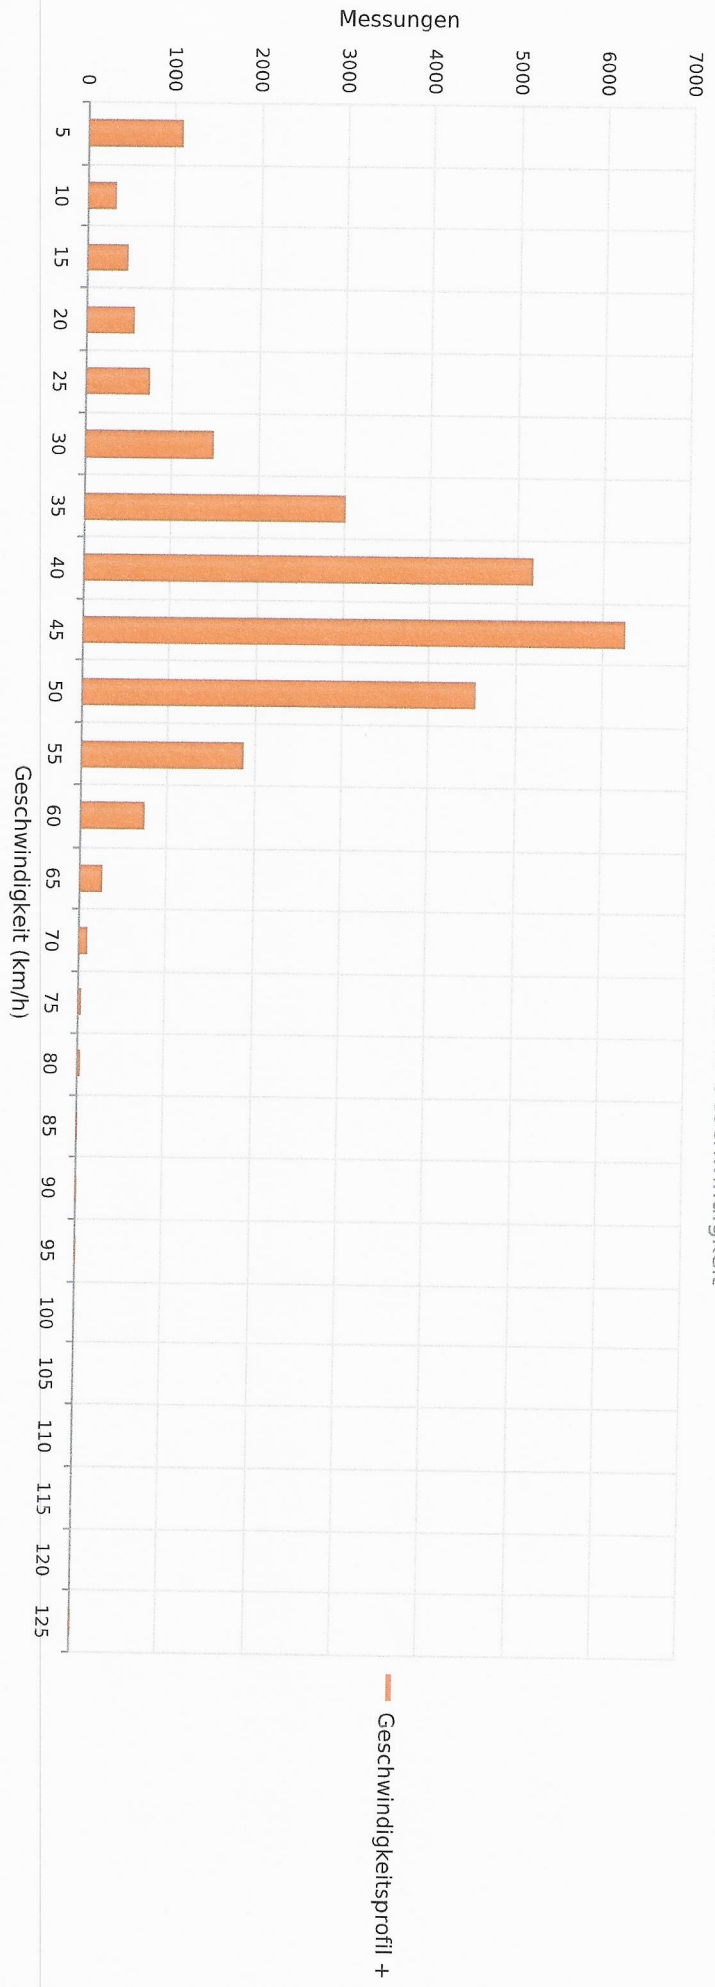

Rodheimer Straße geg. 12.... 50.. km/h Beschränkung  
Anzahl der Messwerte vs. Geschwindigkeit

**Statistik**

Dienstag, 16. April 2024, 09:00 Uhr bis Montag, 29. April 2024, 09:00 Uhr

Messungen 26491  
 Durchschnittsgeschwindigkeit Vd 39 km/h  
 85% der Fahrzeuge fahren langsamer oder maximal V85 49 km/h  
 Maximalgeschwindigkeit Vmax 125 km/h