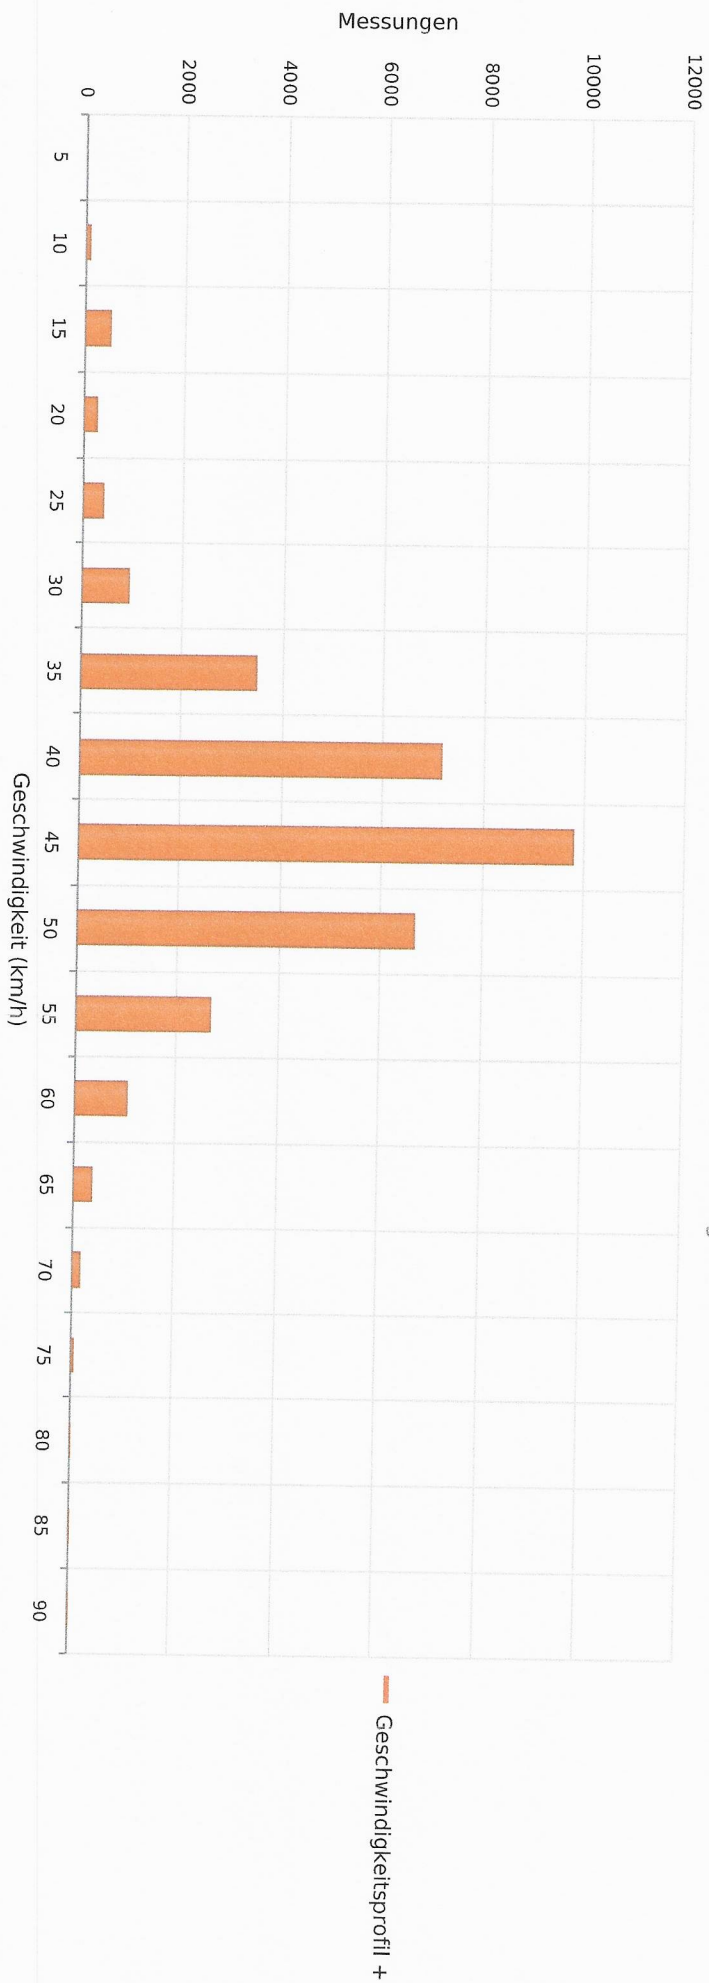

Alte Heerstr 38 ..., Fahrtrichtung OM..., 50.. km/h Beschränkung  
Anzahl der Messwerte vs. Geschwindigkeit

### Statistik

Dienstag, 16. April 2024, 10:00 Uhr bis Montag, 29. April 2024, 10:00 Uhr

Messungen 33465  
 Durchschnittsgeschwindigkeit Vd 42 km/h  
 85% der Fahrzeuge fahren langsamer oder maximal V85 50 km/h  
 Maximalgeschwindigkeit Vmax 88 km/h