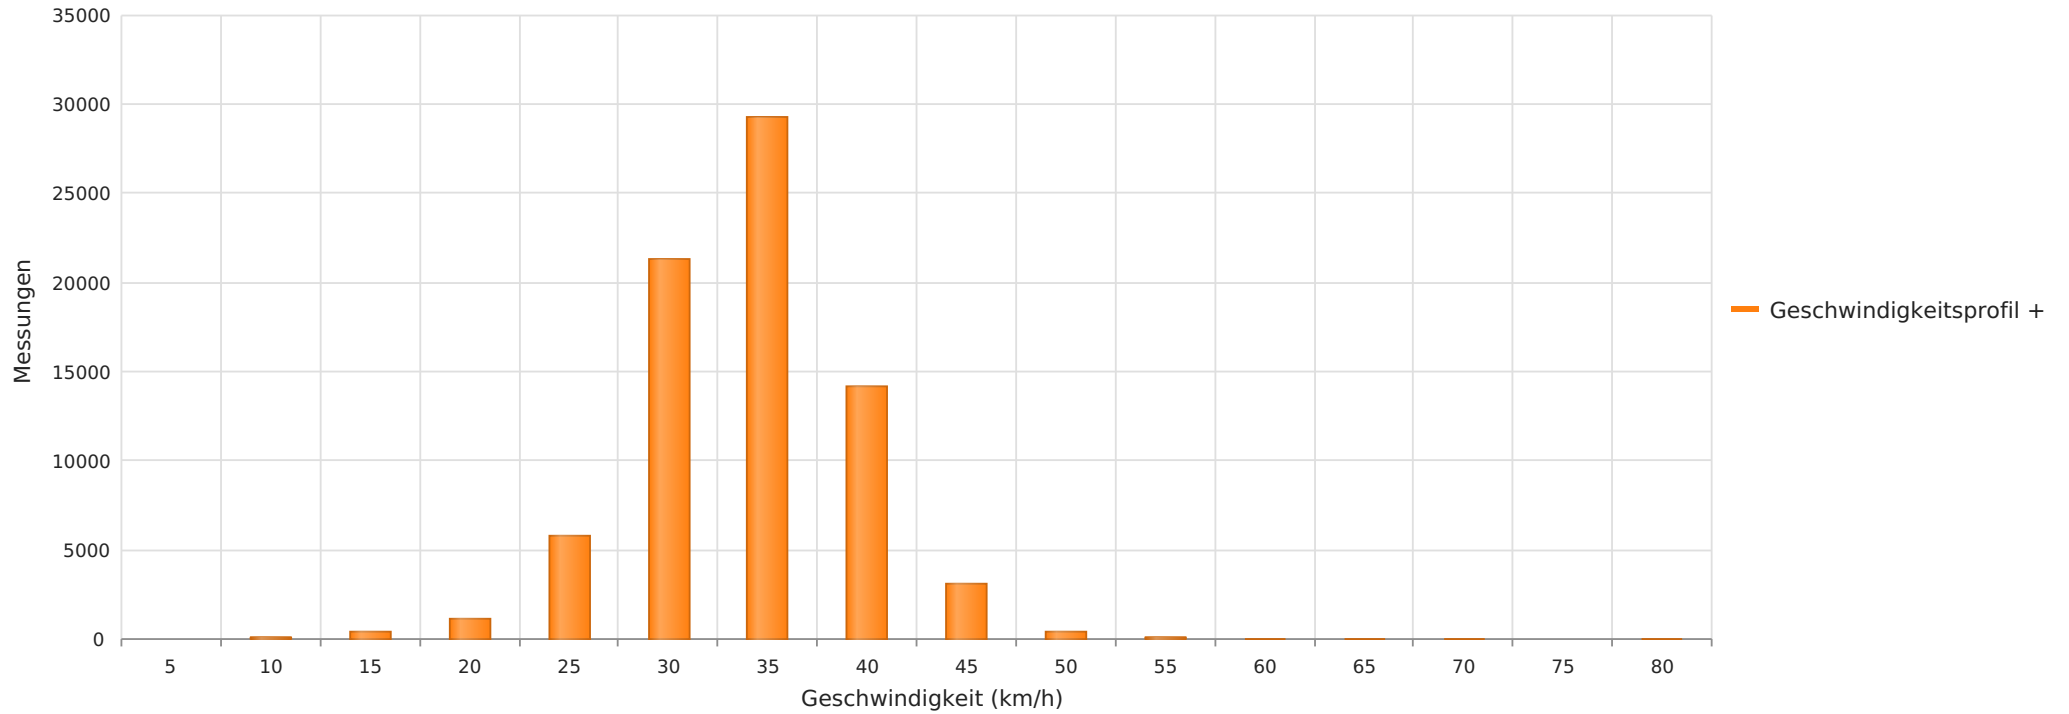

Klein Karbener Str. , FR OM, 30 km/h Beschränkung
Anzahl der Messwerte vs. Geschwindigkeit

Statistik

Mittwoch, 30. Oktober 2024, 14:00 Uhr bis Dienstag, 3. Dezember 2024, 12:00 Uhr

Messungen		75588
Durchschnittsgeschwindigkeit	Vd	32 km/h
85% der Fahrzeuge fahren langsamer oder maximal	V85	37 km/h
Maximalgeschwindigkeit	Vmax	76 km/h