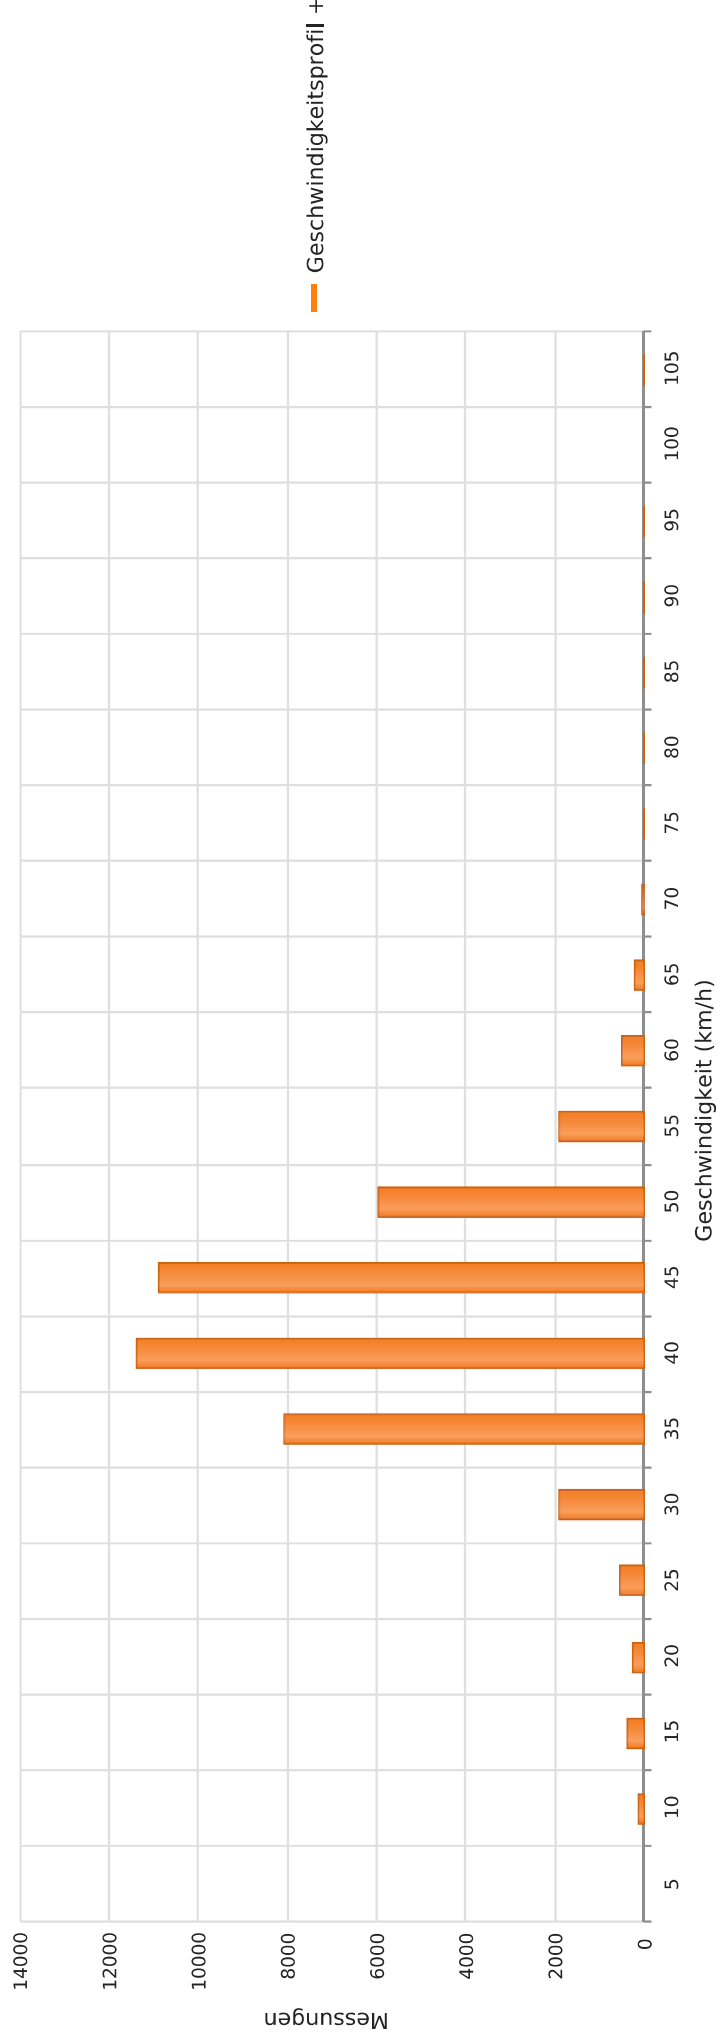

Alte Heerstr.Hs. Nr. 38 ..., Fahrtrichtung ...OM , 50 km/h Beschränkung  
Anzahl der Messwerte vs. Geschwindigkeit

## Statistik

Donnerstag, 10. Oktober 2024, 14:00 Uhr bis Mittwoch, 30. Oktober 2024, 13:00 Uhr

Messungen	42137
Durchschnittsgeschwindigkeit	Vd 40 km/h
85% der Fahrzeuge fahren langsamer oder maximal	V85 47 km/h
Maximalgeschwindigkeit	Vmax 102 km/h