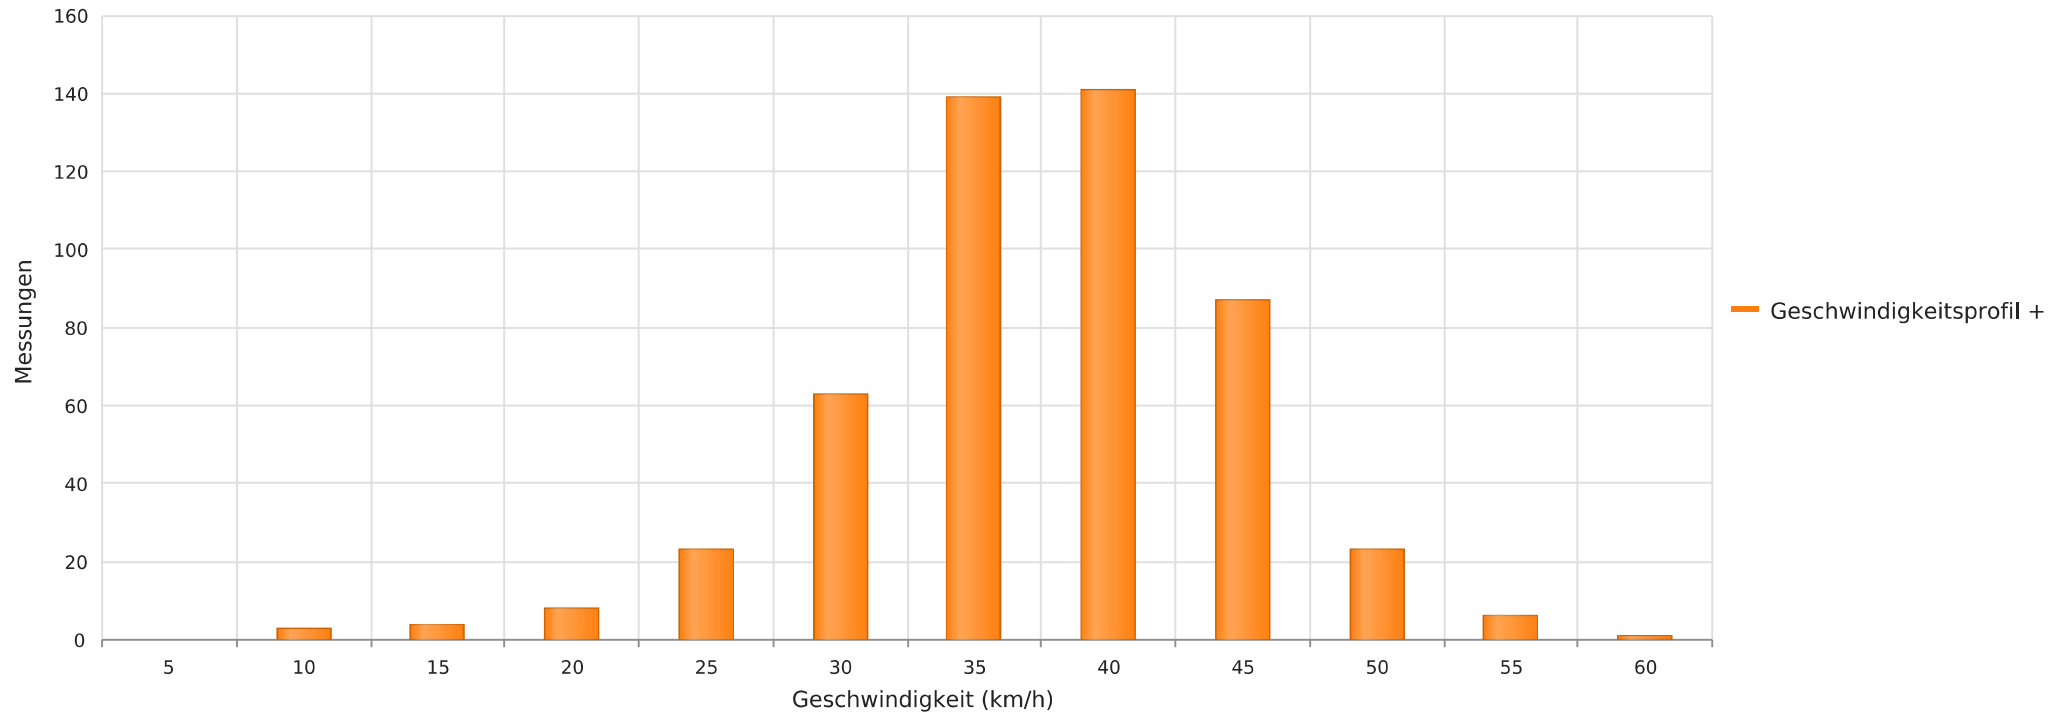

Brunnenstraße Jukuz ., Fahrtrichtung OM..., 30.. km/h Beschränkung
Anzahl der Messwerte vs. Geschwindigkeit

Statistik

Freitag, 28. Juni 2024, 14:00 Uhr bis Freitag, 28. Juni 2024, 20:00 Uhr

Messungen	498
Durchschnittsgeschwindigkeit	Vd 36 km/h
85% der Fahrzeuge fahren langsamer oder maximal	V85 42 km/h
Maximalgeschwindigkeit	Vmax 59 km/h