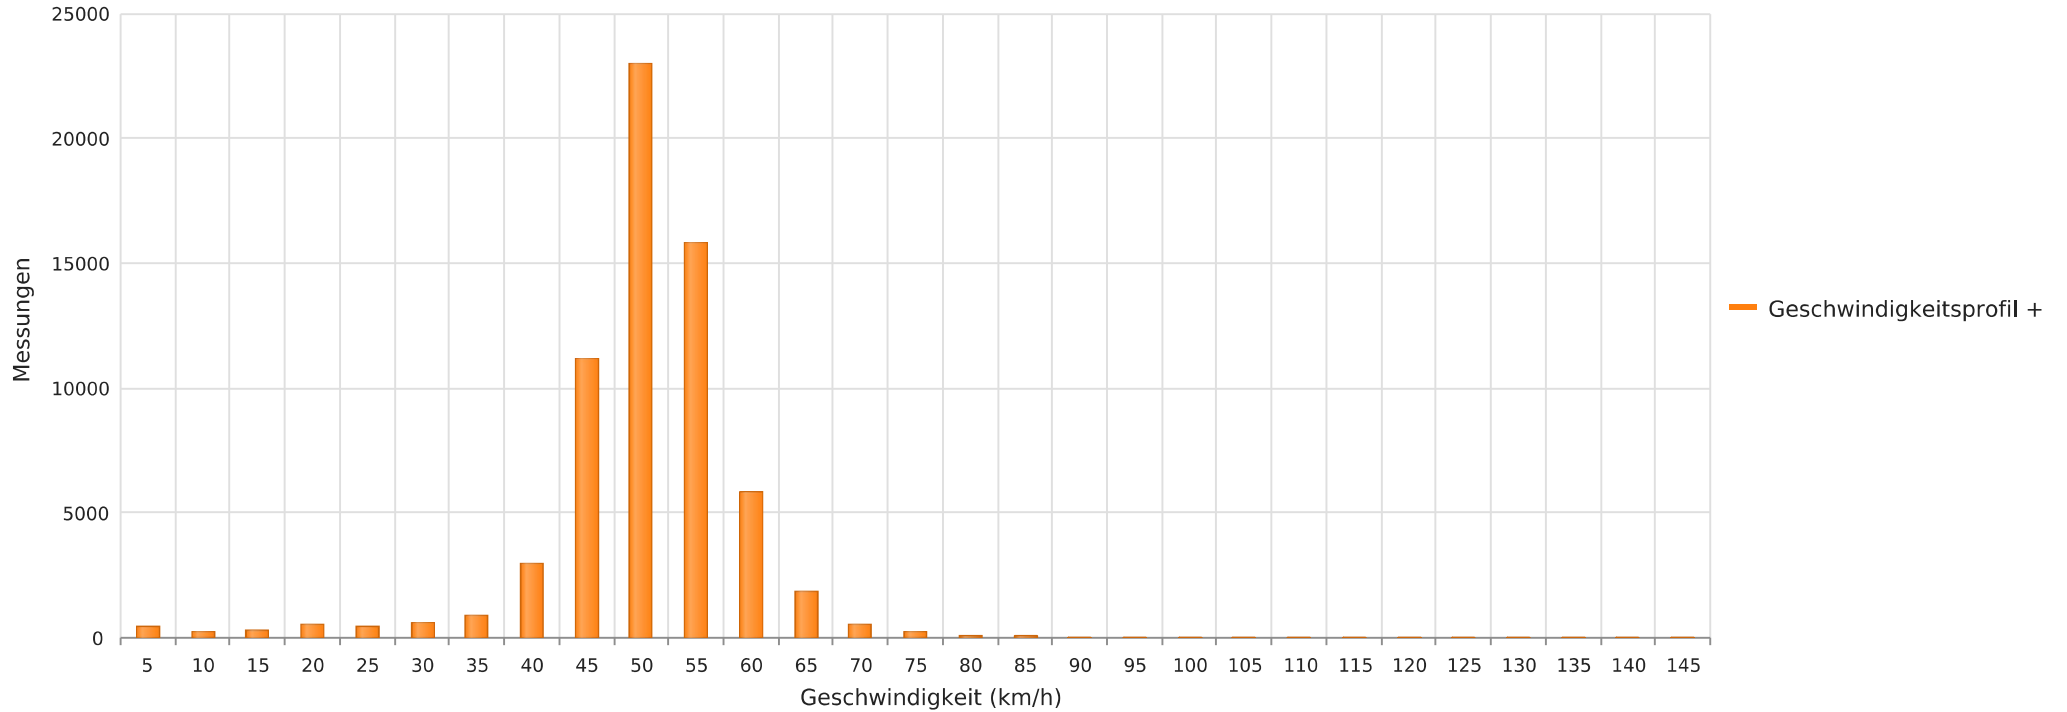

Rendeler Str ..., Ortsausgang..., .50 km/h Beschränkung  
Anzahl der Messwerte vs. Geschwindigkeit

## Statistik

Mittwoch, 5. Juni 2024, 12:00 Uhr bis Donnerstag, 27. Juni 2024, 11:00 Uhr

Messungen	64810
Durchschnittsgeschwindigkeit	Vd 48 km/h
85% der Fahrzeuge fahren langsamer oder maximal	V85 55 km/h
Maximalgeschwindigkeit	Vmax 145 km/h