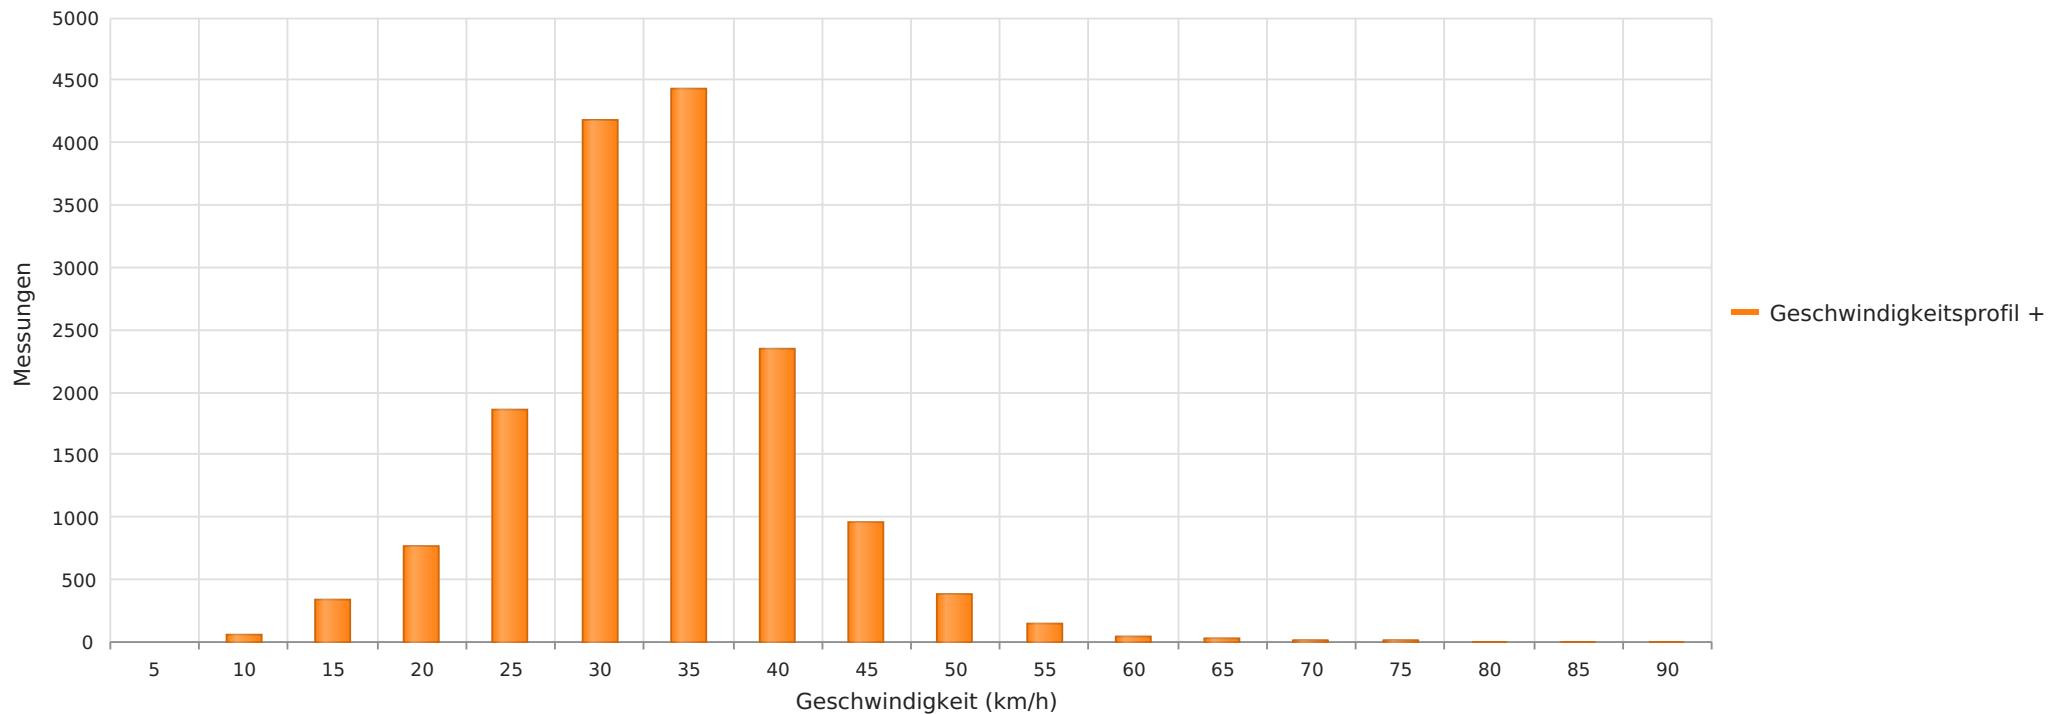

Dieselstraße Kiga ..., Fahrtrichtung Rathaus ...30 km/h Beschränkung
Anzahl der Messwerte vs. Geschwindigkeit

Statistik

Montag, 29. April 2024, 12:00 Uhr bis Donnerstag, 6. Juni 2024, 13:00 Uhr

Messungen		15591
Durchschnittsgeschwindigkeit	Vd	31 km/h
85% der Fahrzeuge fahren langsamer oder maximal	V85	39 km/h
Maximalgeschwindigkeit	Vmax	89 km/h