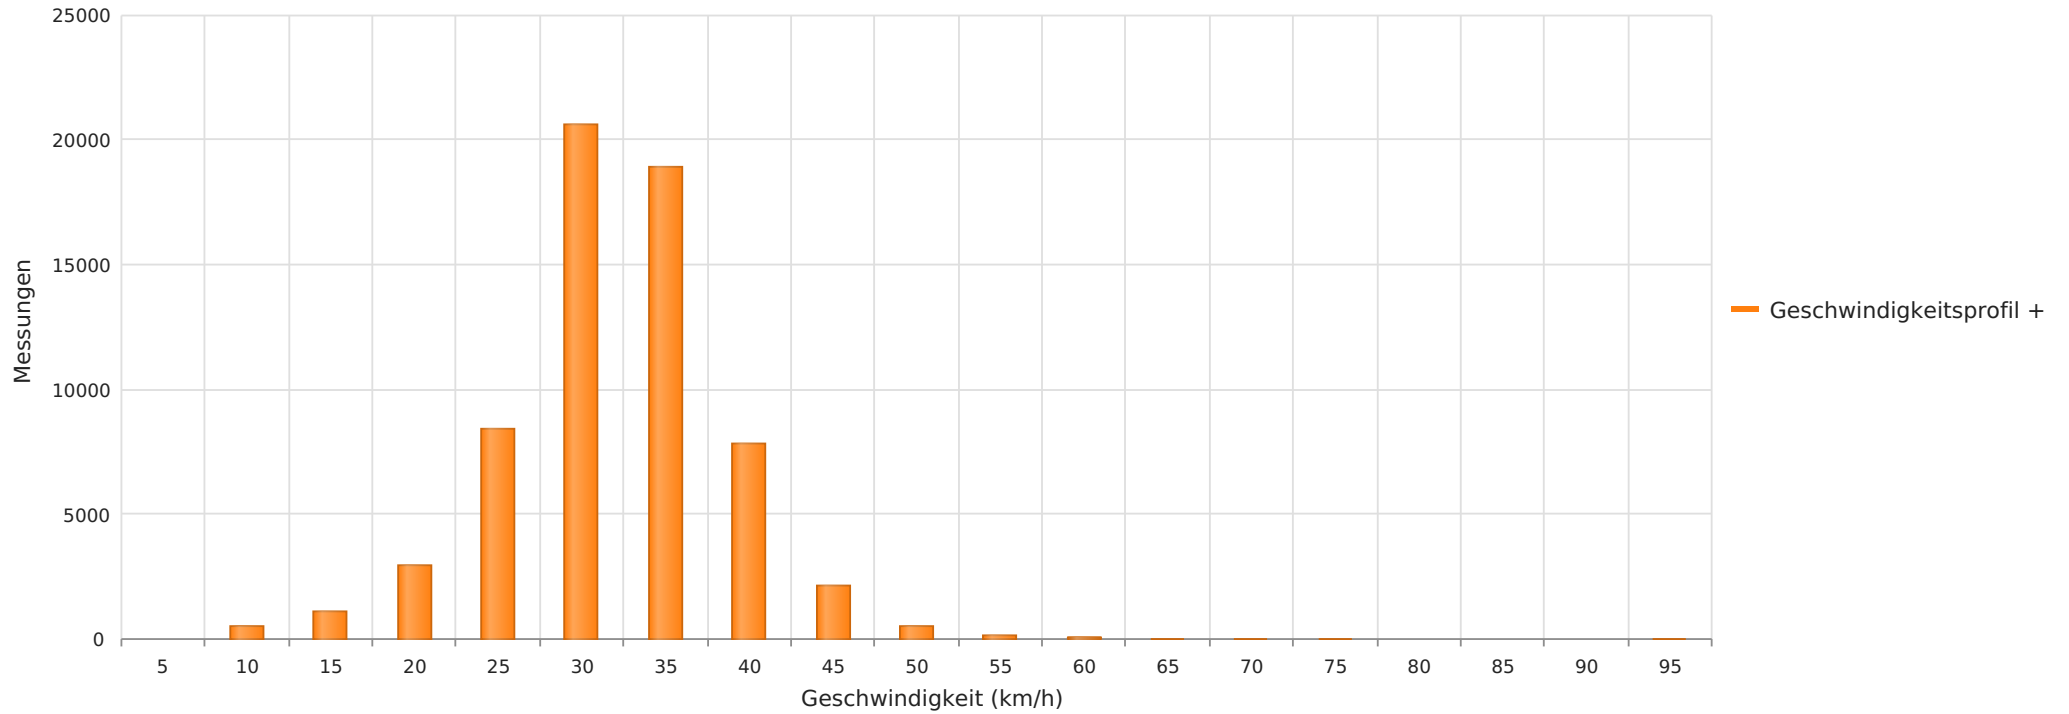

Hauptstraße 32 .Ri.Ortsmitte ..., .. 30km/h Beschränkung  
Anzahl der Messwerte vs. Geschwindigkeit

### Statistik

**Dienstag, 16. April 2024, 09:00 Uhr bis Mittwoch, 5. Juni 2024, 11:00 Uhr**

Messungen		63126
Durchschnittsgeschwindigkeit	Vd	30 km/h
85% der Fahrzeuge fahren langsamer oder maximal	V85	36 km/h
Maximalgeschwindigkeit	Vmax	95 km/h