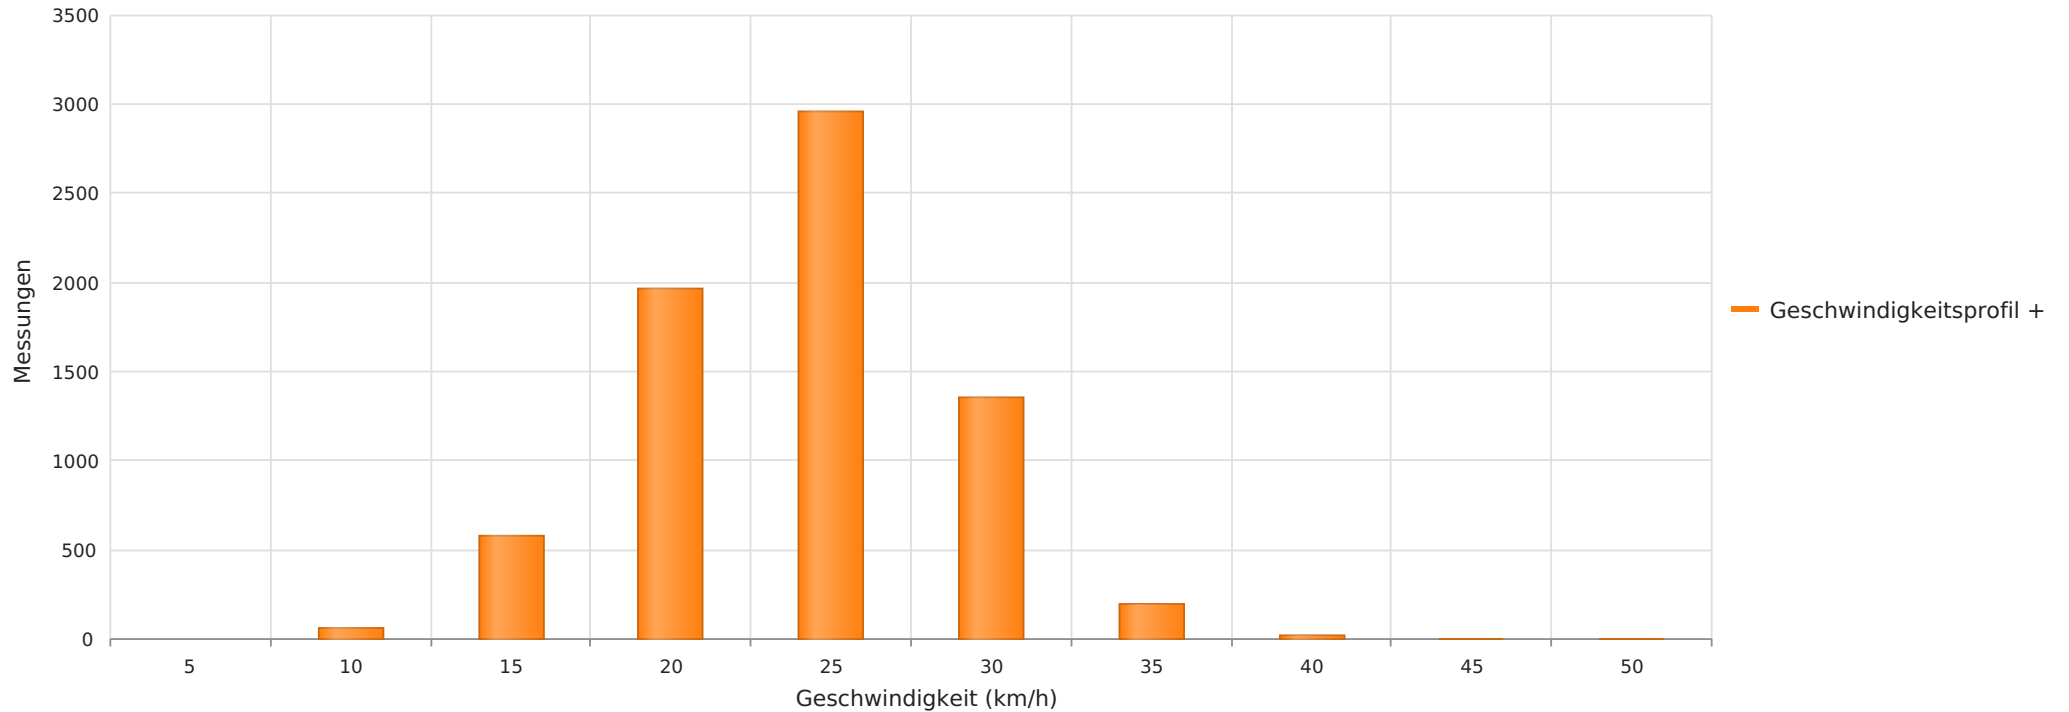

Frankfurter Str. Hs 8a , FR Ratsschänke, 30 km/h Beschränkung
Anzahl der Messwerte vs. Geschwindigkeit

Statistik

Mittwoch, 30. Oktober 2024, 12:00 Uhr bis Dienstag, 3. Dezember 2024, 13:00 Uhr

Messungen		7141
Durchschnittsgeschwindigkeit	Vd	22 km/h
85% der Fahrzeuge fahren langsamer oder maximal	V85	27 km/h
Maximalgeschwindigkeit	Vmax	49 km/h