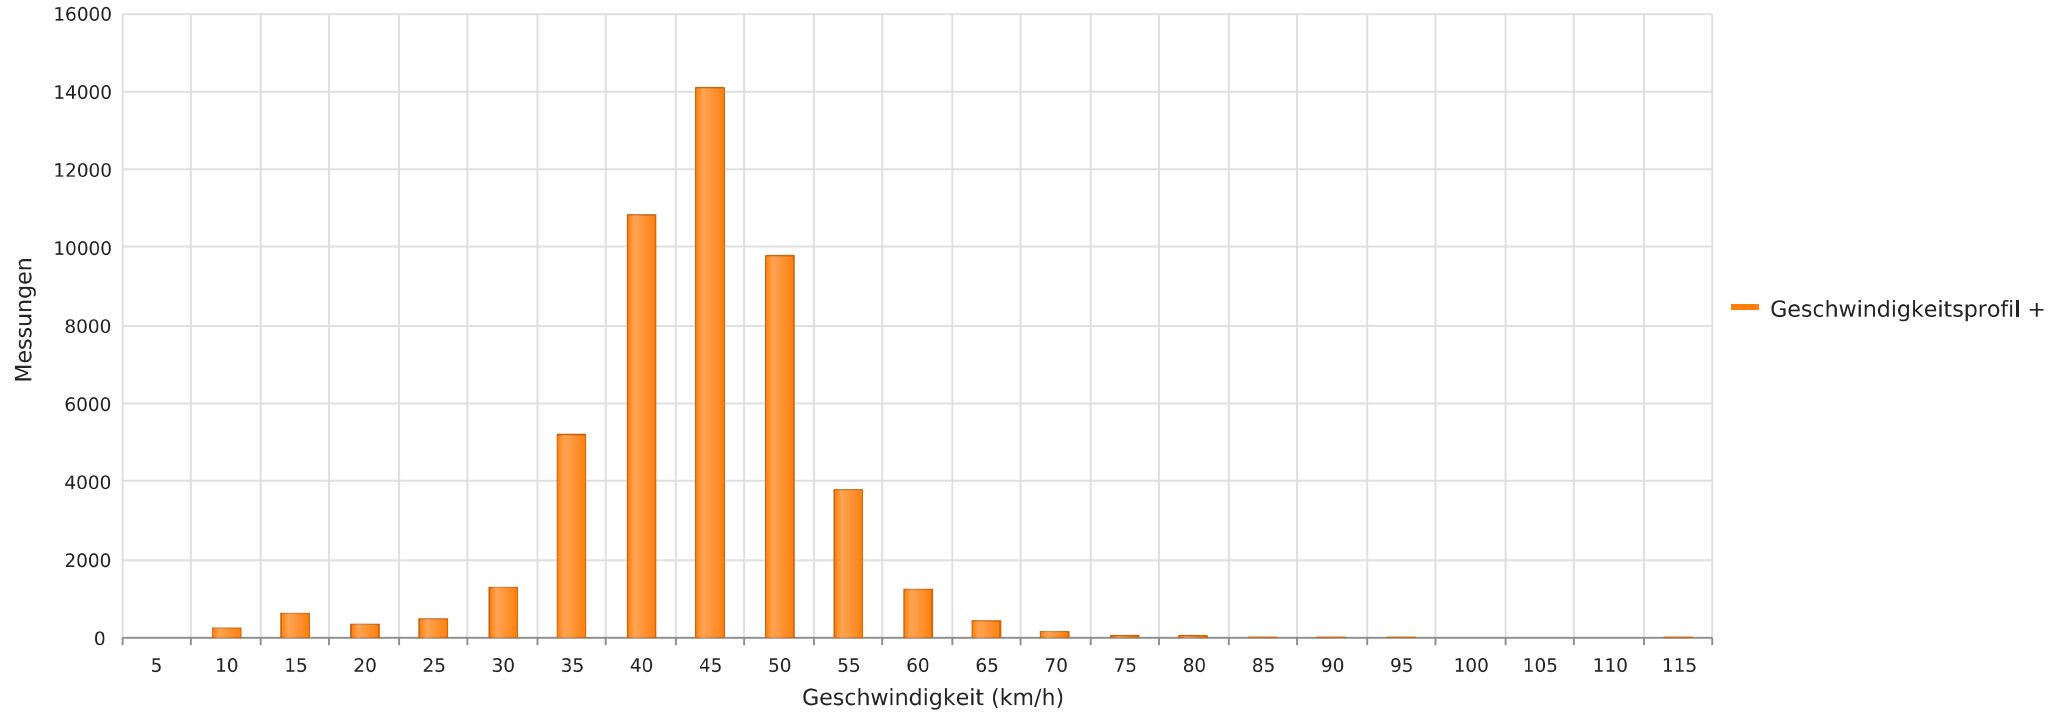

Alte Heerstraße 38..., Ortsmitte..., 50.. km/h Beschränkung
Anzahl der Messwerte vs. Geschwindigkeit

Statistik

Donnerstag, 6. Juni 2024, 09:00 Uhr bis Dienstag, 2. Juli 2024, 12:00 Uhr

Messungen		48537
Durchschnittsgeschwindigkeit	Vd	42 km/h
85% der Fahrzeuge fahren langsamer oder maximal	V85	49 km/h
Maximalgeschwindigkeit	Vmax	111 km/h