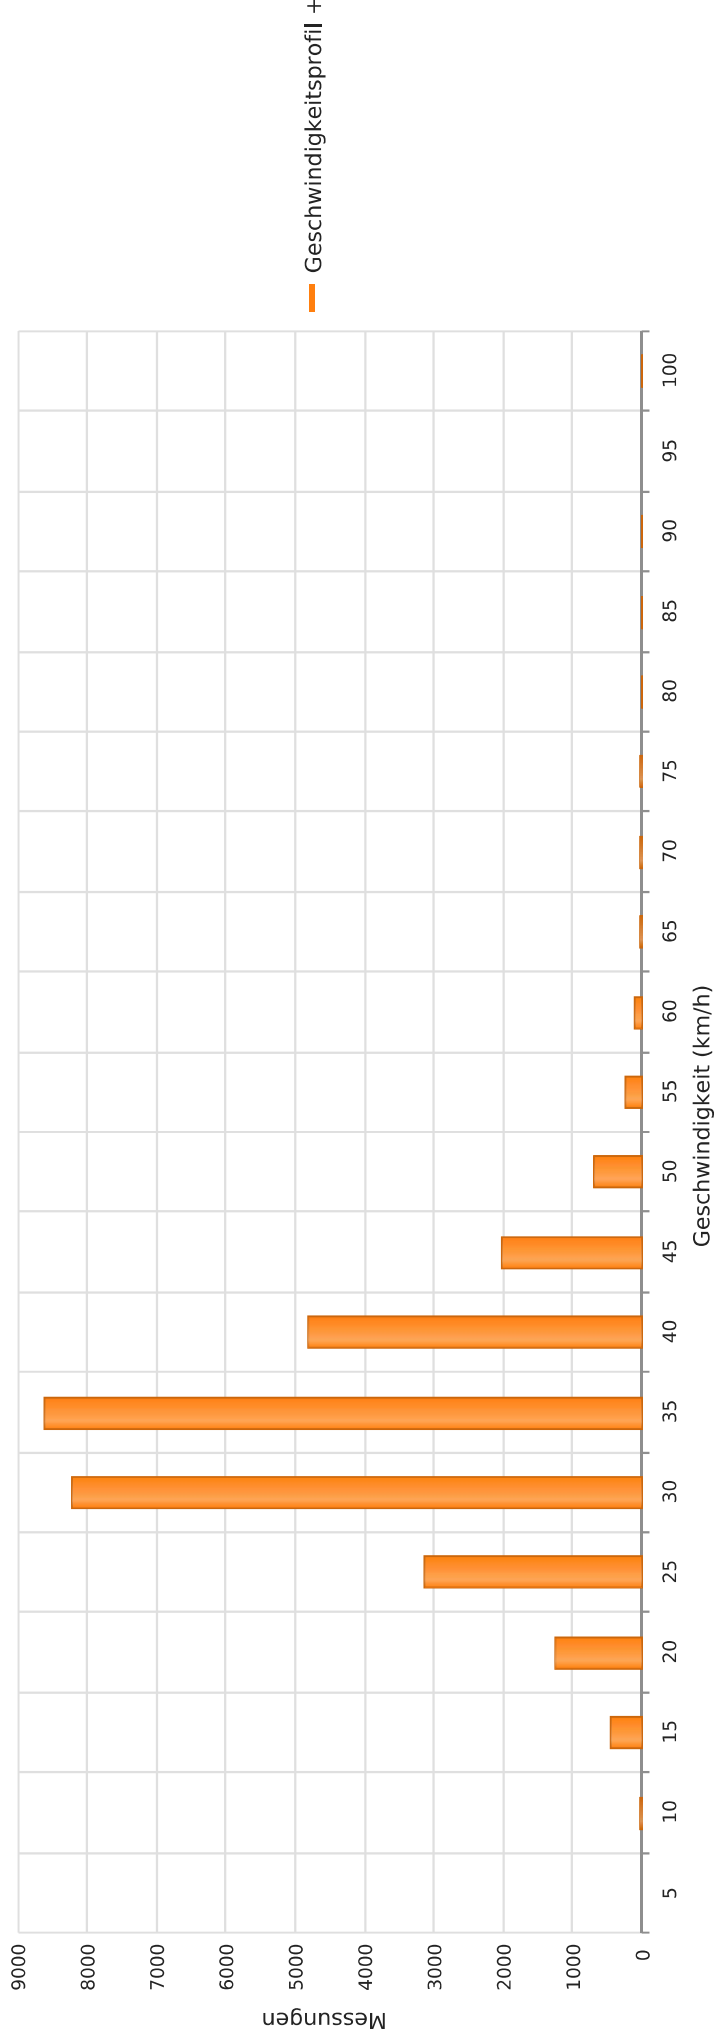

Dieselstr. Kiga ..., Fahrtrichtung ...BGZ Rathaus , ,30 km/h Beschränkung  
Anzahl der Messwerte vs. Geschwindigkeit

— Geschwindigkeitsprofil +

### Statistik

Montag, 7. Oktober 2024, 13:00 Uhr bis Donnerstag, 31. Oktober 2024, 16:00 Uhr

Messungen	29655
Durchschnittsgeschwindigkeit	Vd 32 km/h
85% der Fahrzeuge fahren langsamer oder maximal	V85 39 km/h
Maximalgeschwindigkeit	Vmax 97 km/h