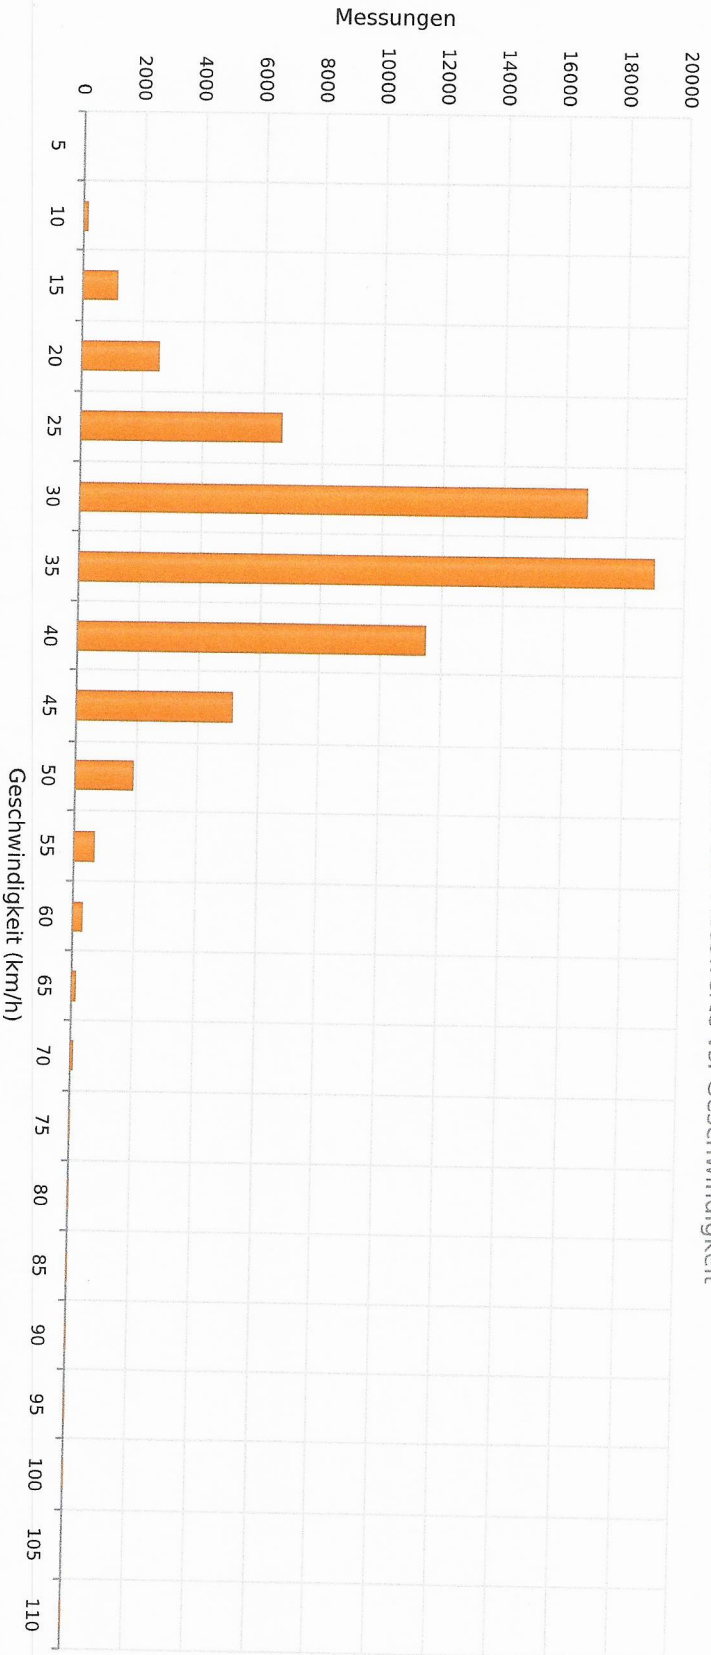

Dieselstraße Kiga Fahrtrichtung .BGZ., .30. km/h Beschränkung  
Anzahl der Messwerte vs. Geschwindigkeit

— Geschwindigkeitsprofil +

### Statistik

Donnerstag, 21. März 2024, 13:00 Uhr bis Dienstag, 16. April 2024, 12:00 Uhr

Messungen 65868  
 Durchschnittsgeschwindigkeit Vd 32 km/h  
 85% der Fahrzeuge fahren langsamer oder maximal V85 40 km/h  
 Maximalgeschwindigkeit Vmax 110 km/h