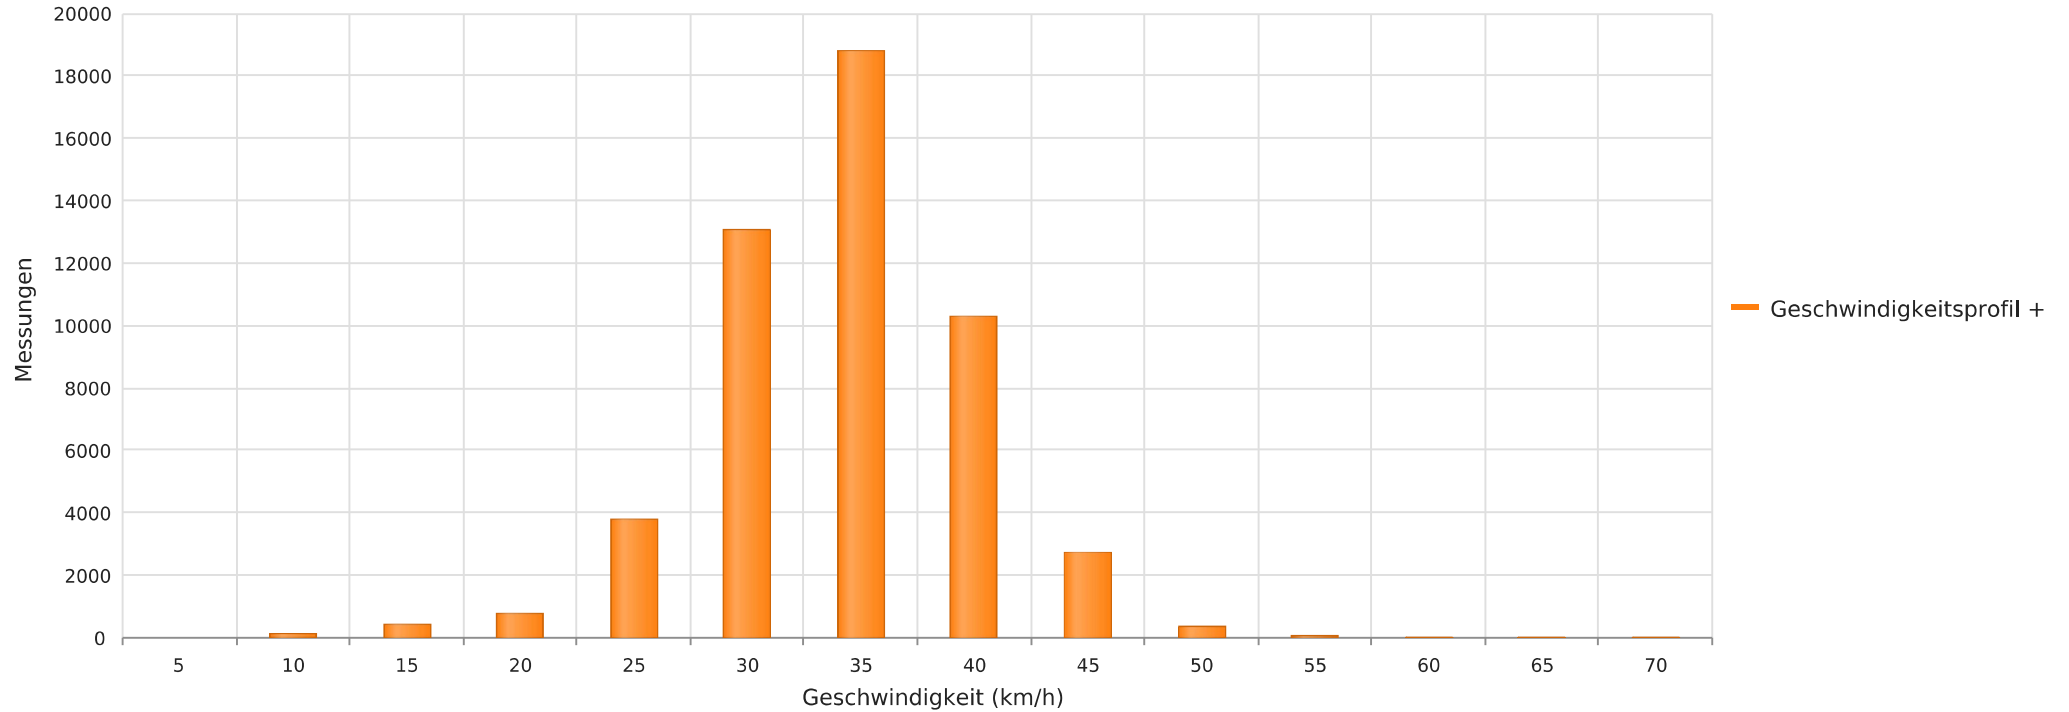

Klein-Karbener Straße ..., Ortsmitte..., .30. km/h Beschränkung
Anzahl der Messwerte vs. Geschwindigkeit

Statistik

Mittwoch, 5. Juni 2024, 12:00 Uhr bis Donnerstag, 27. Juni 2024, 10:00 Uhr

Messungen		50326
Durchschnittsgeschwindigkeit	Vd	32 km/h
85% der Fahrzeuge fahren langsamer oder maximal	V85	38 km/h
Maximalgeschwindigkeit	Vmax	66 km/h