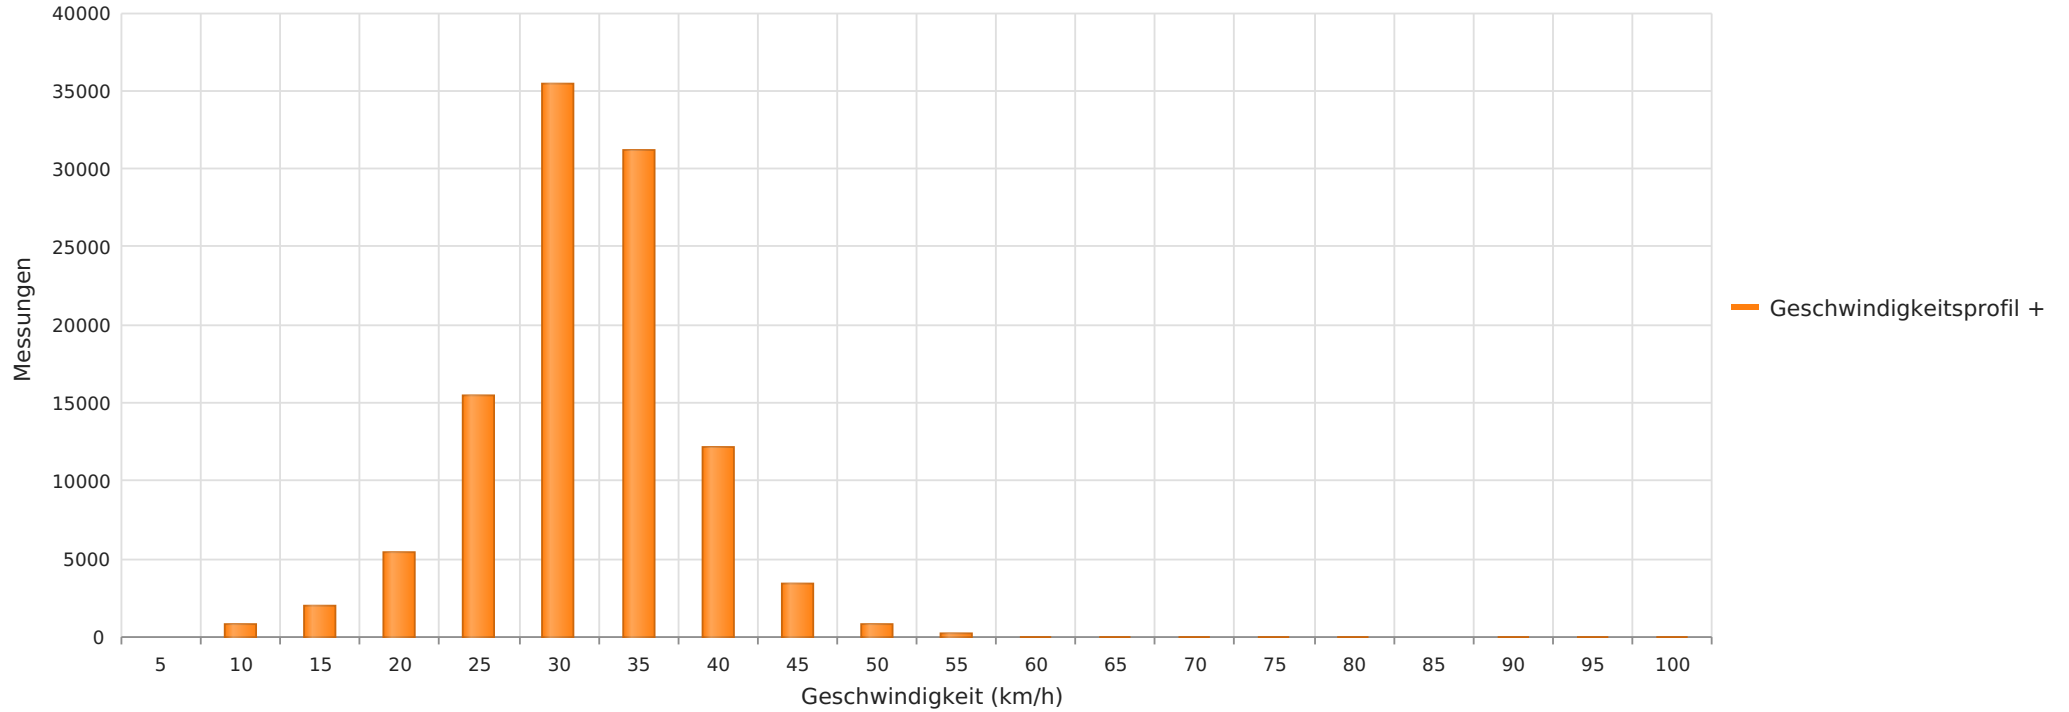

Hauptstraße.Hs. Nr.32 ..., Fahrtrichtung OM..., 30. km/h Beschränkung
Anzahl der Messwerte vs. Geschwindigkeit

Statistik

Donnerstag, 18. Juli 2024, 09:00 Uhr bis Montag, 7. Oktober 2024, 12:00 Uhr

Messungen		107128
Durchschnittsgeschwindigkeit	Vd	30 km/h
85% der Fahrzeuge fahren langsamer oder maximal	V85	36 km/h
Maximalgeschwindigkeit	Vmax	100 km/h