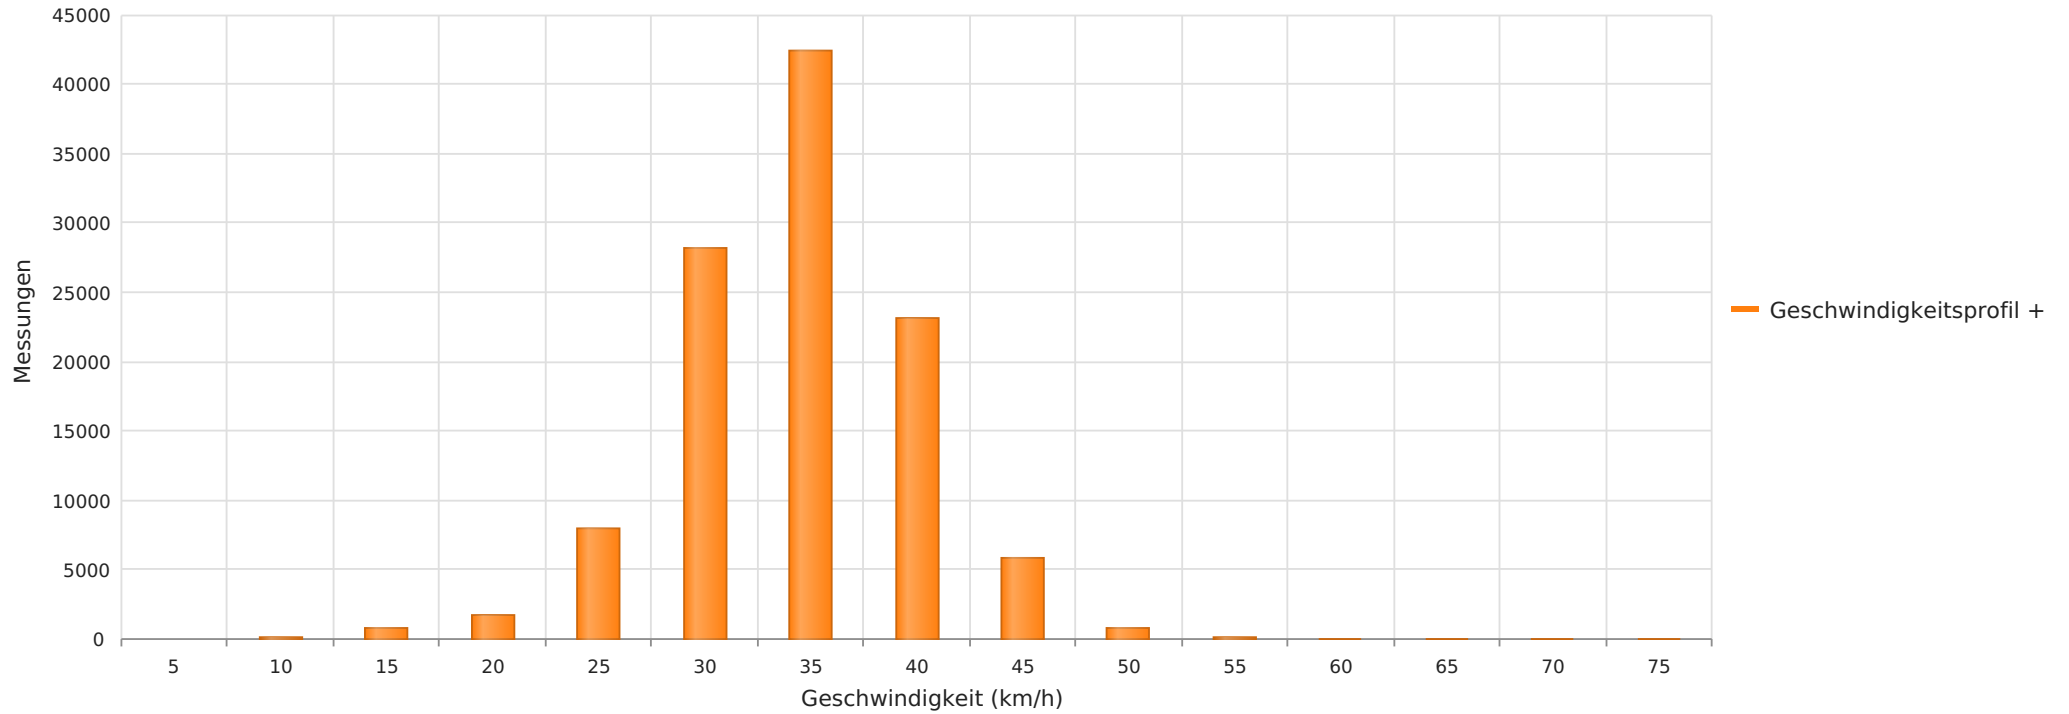

Klein-Karbener Straße .Ri.Ortsmitte ..., .. 30km/h Beschränkung
Anzahl der Messwerte vs. Geschwindigkeit

Statistik

Dienstag, 16. April 2024, 09:00 Uhr bis Mittwoch, 5. Juni 2024, 13:00 Uhr

Messungen		111124
Durchschnittsgeschwindigkeit	Vd	32 km/h
85% der Fahrzeuge fahren langsamer oder maximal	V85	38 km/h
Maximalgeschwindigkeit	Vmax	72 km/h