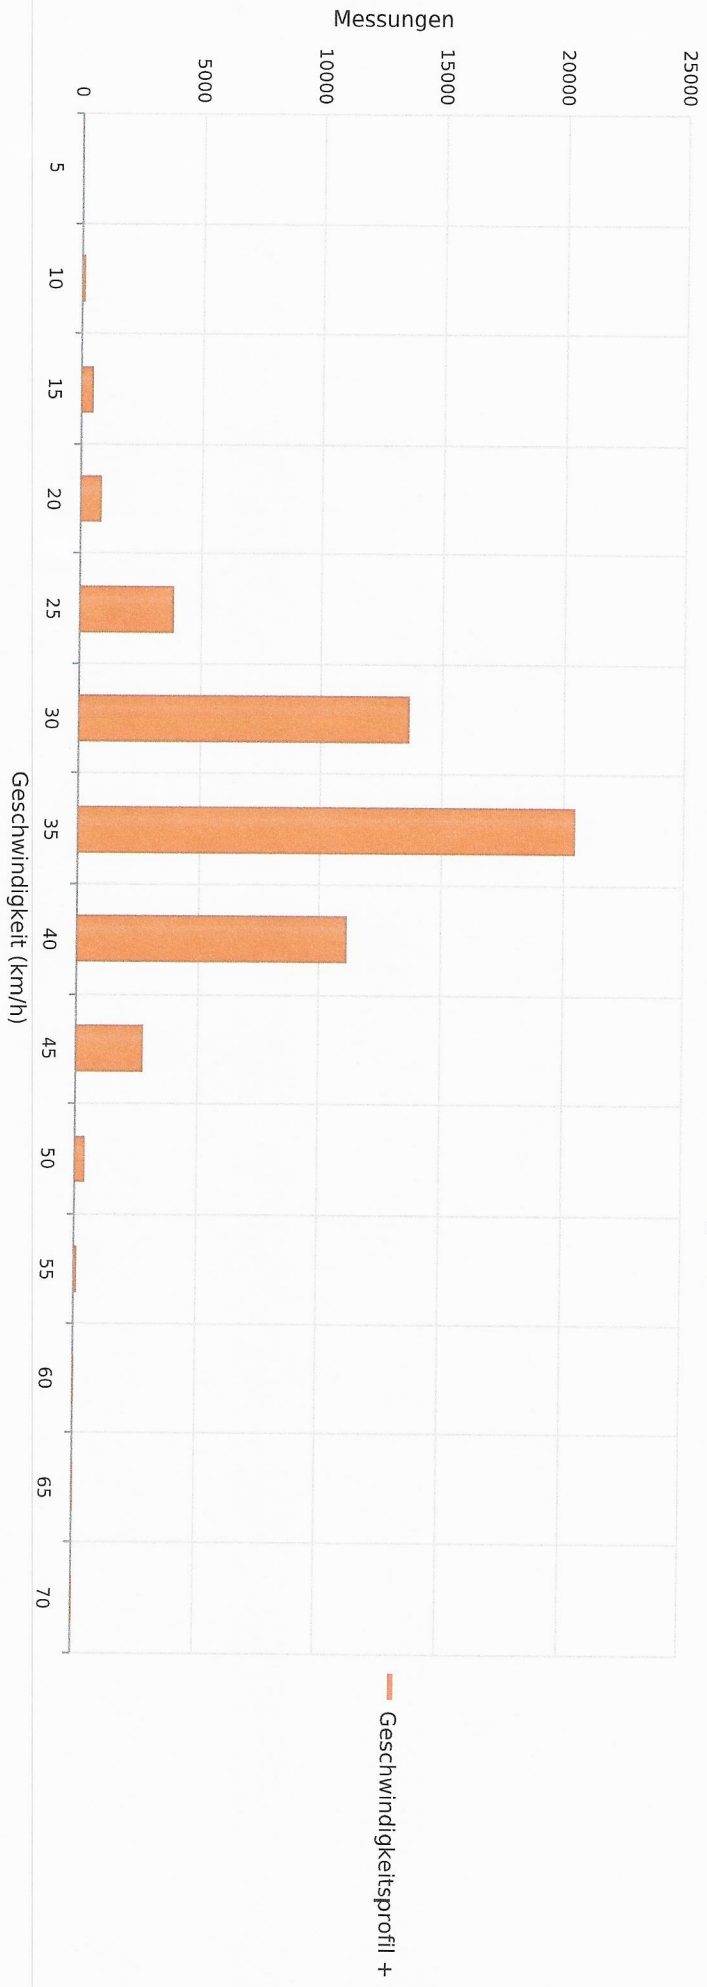

Klein-Karbener Straße, .30. km/h Beschränkung
Anzahl der Messwerte vs. Geschwindigkeit

Statistik

Donnerstag, 21. März 2024, 11:00 Uhr bis Dienstag, 16. April 2024, 10:00 Uhr

Messungen 53556
 Durchschnittsgeschwindigkeit Vd 32 km/h
 85% der Fahrzeuge fahren langsamer oder maximal V85 38 km/h
 Maximalgeschwindigkeit Vmax 70 km/h