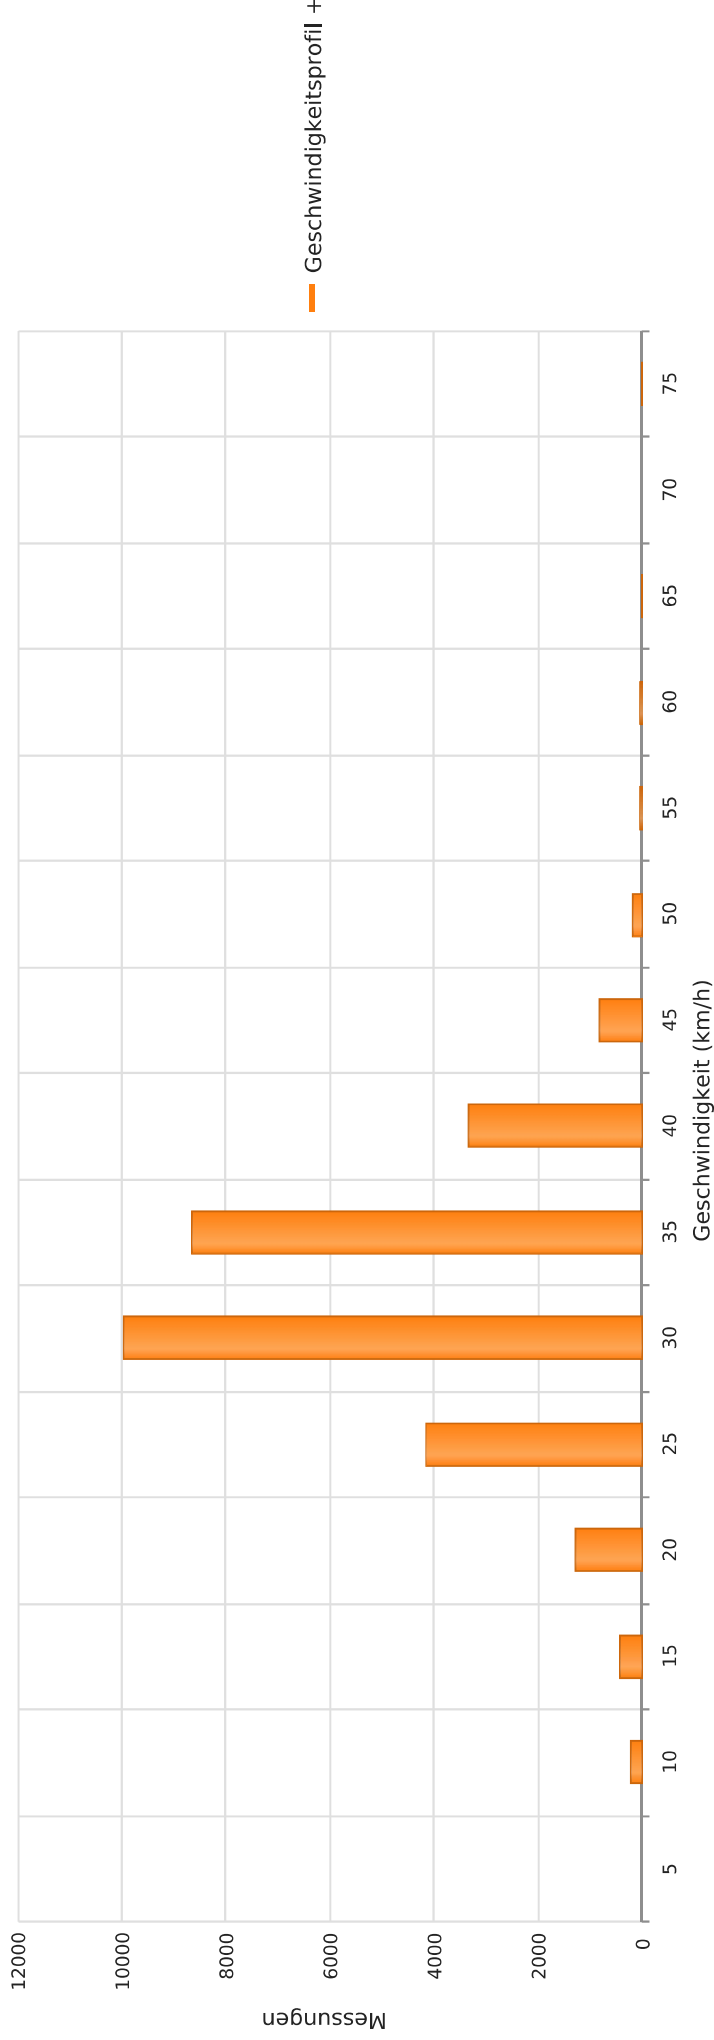

Hauptstr. Hs. Nr. 32 ..., Fahrtrichtung ...OM , ,30 km/h Beschränkung  
Anzahl der Messwerte vs. Geschwindigkeit

## Statistik

Montag, 7. Oktober 2024, 11:00 Uhr bis Donnerstag, 31. Oktober 2024, 12:00 Uhr

Messungen	29096
Durchschnittsgeschwindigkeit	Vd 30 km/h
85% der Fahrzeuge fahren langsamer oder maximal	V85 36 km/h
Maximalgeschwindigkeit	Vmax 72 km/h