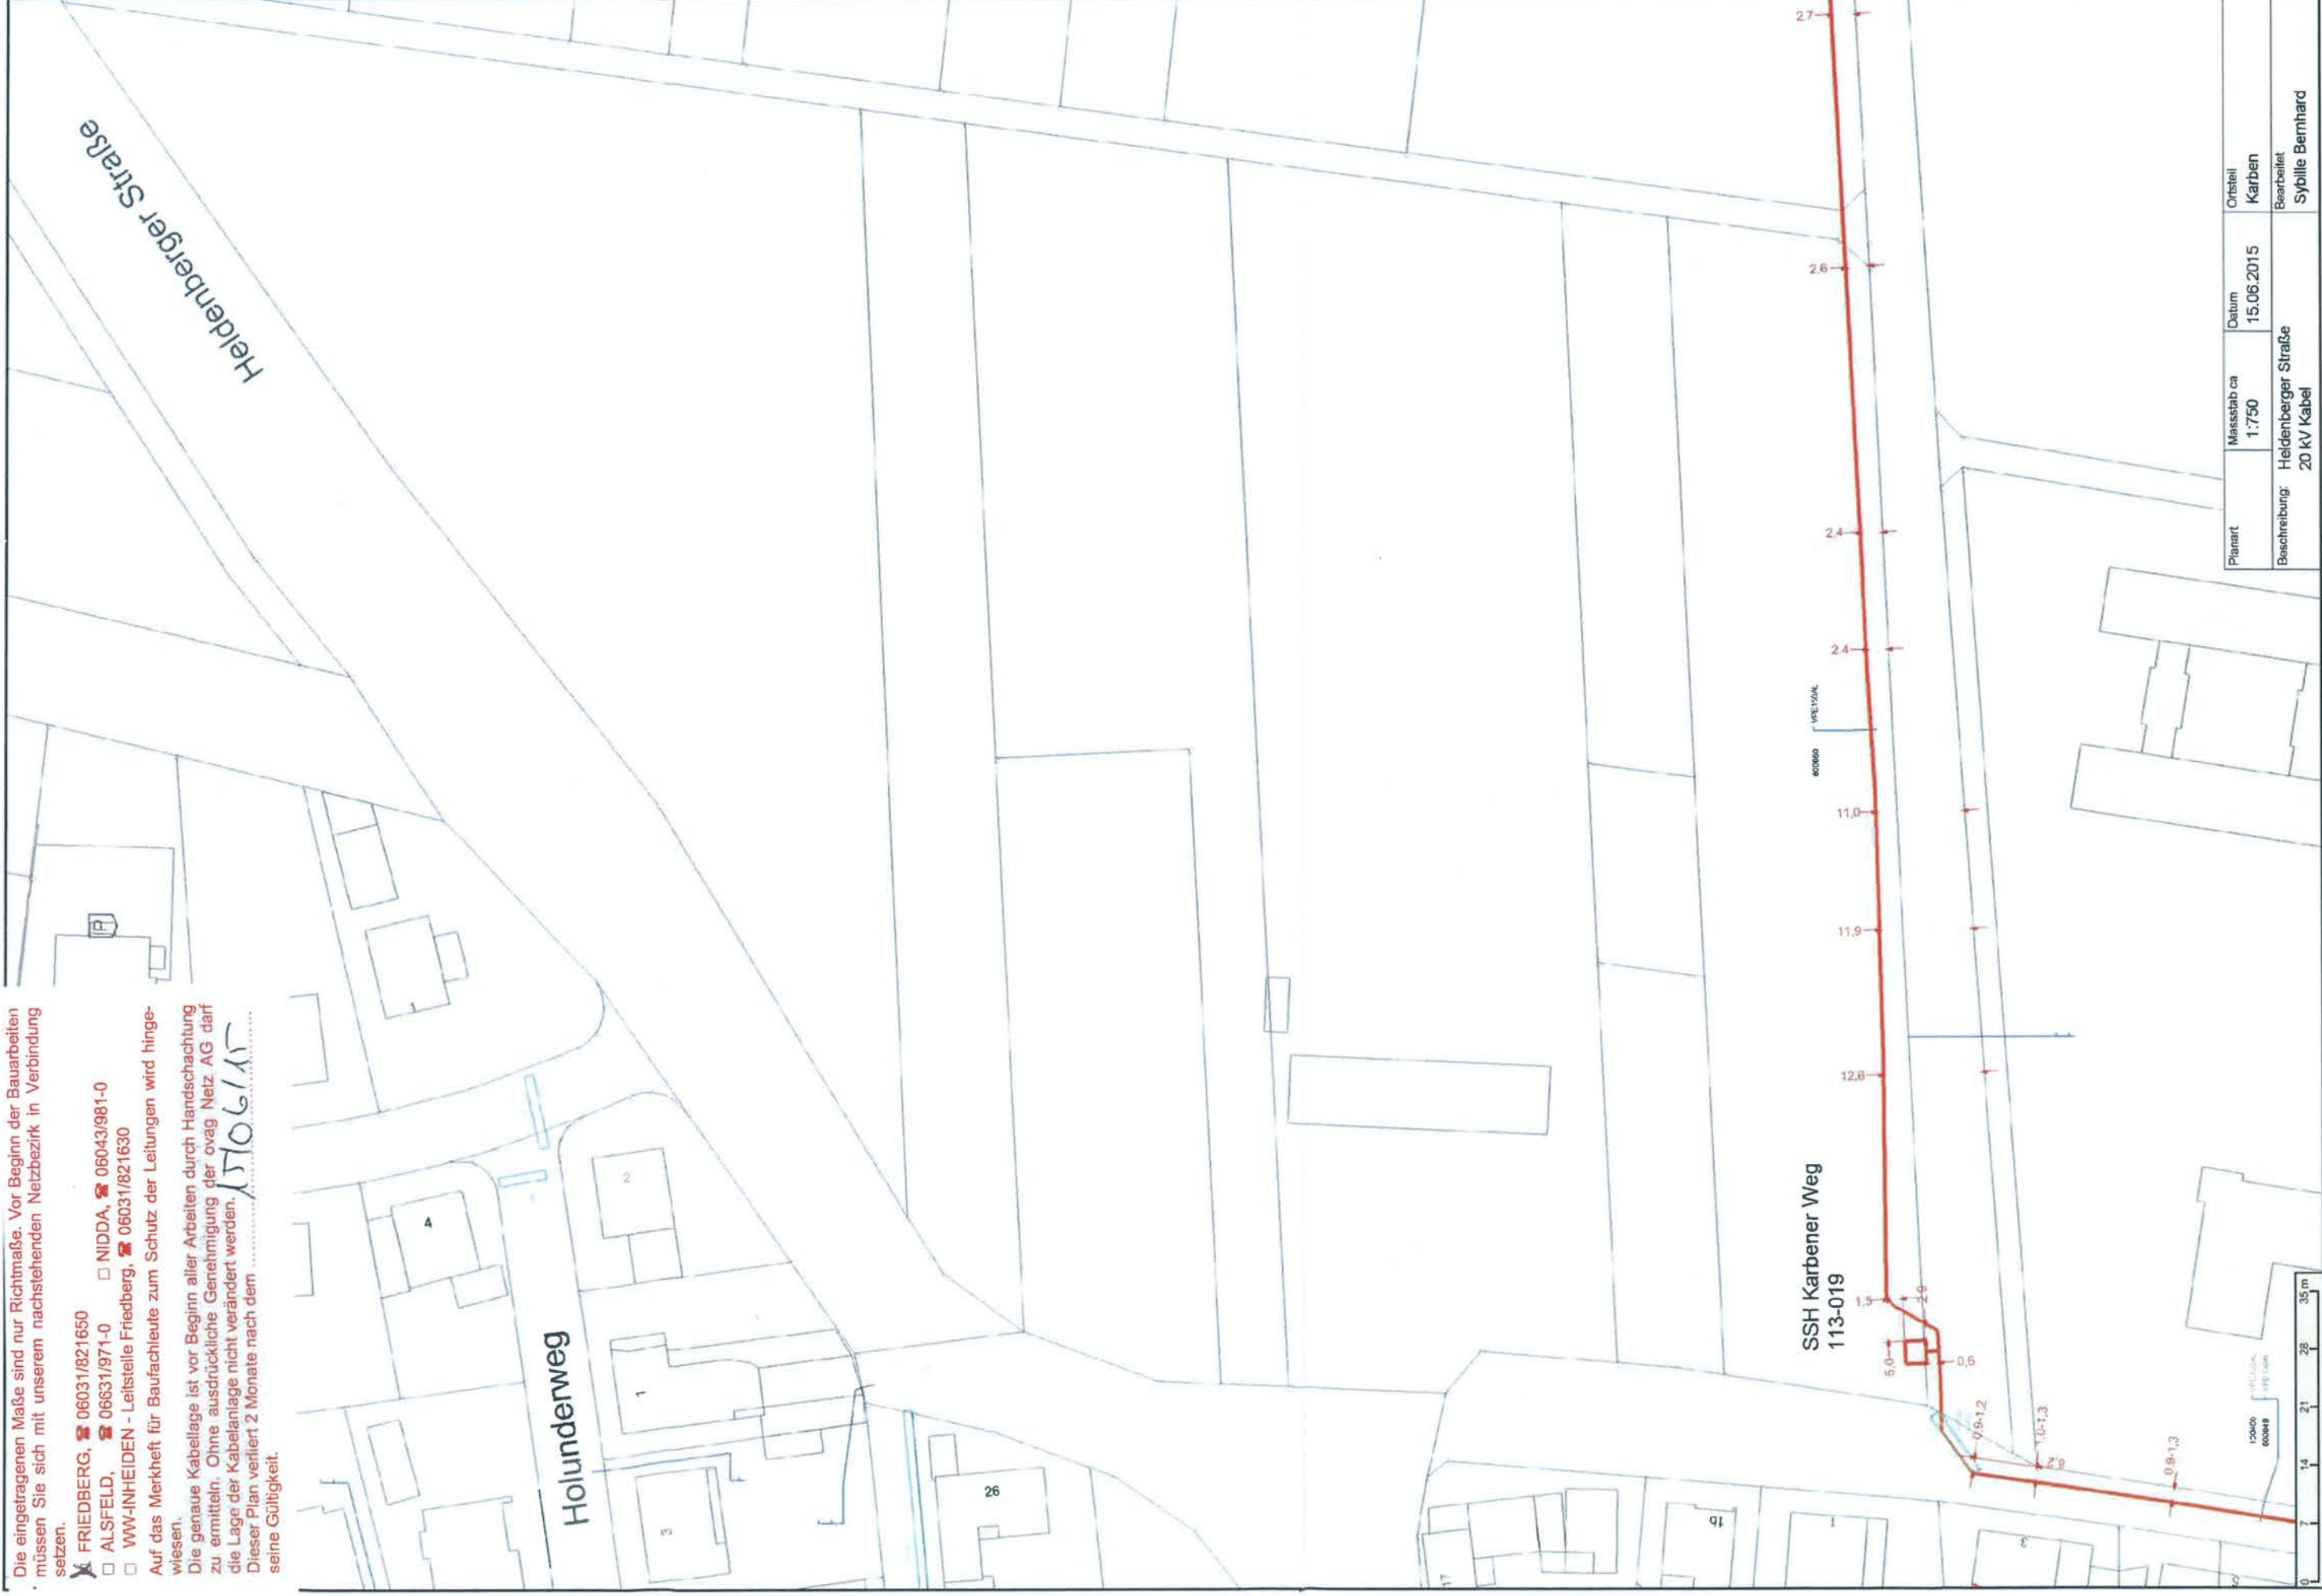

Die genaue Kabellage ist vor Beginn aller Arbeiten durch Handschachtung zu ermitteln. Ohne ausdrückliche Genehmigung der ovag Netz AG darf die Lage der Kabelanlage nicht verändert werden.

Dieser Plan verliert 2 Monate nach dem **15.06.2015** seine Gültigkeit.

Planart	Massstab ca	Datum	Ortsteil
Beschreibung: Heldenberger Straße	1:750	15.06.2015	Karben
20 kV Kabel			Bearbeitet Sybille Bernhard